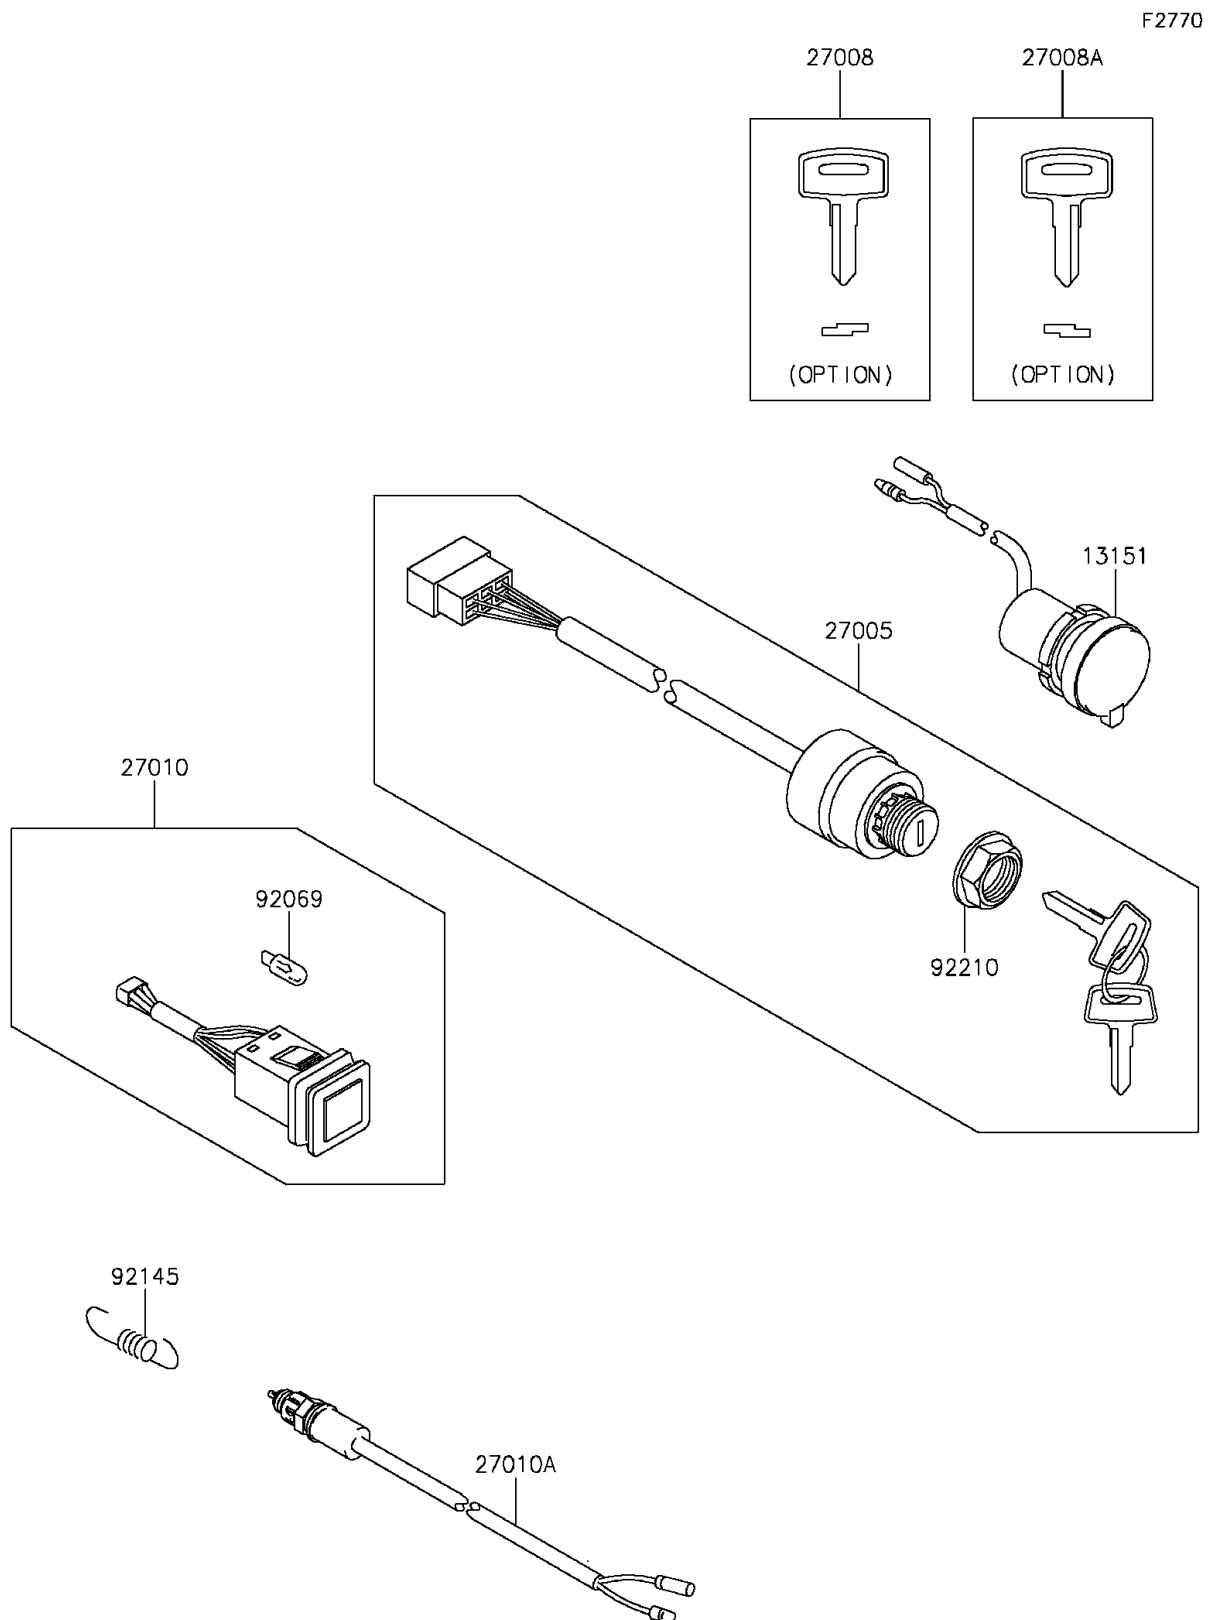

2014 MULE™ 610 4x4 XC SE

PARTS DIAGRAM

Ignition Switch