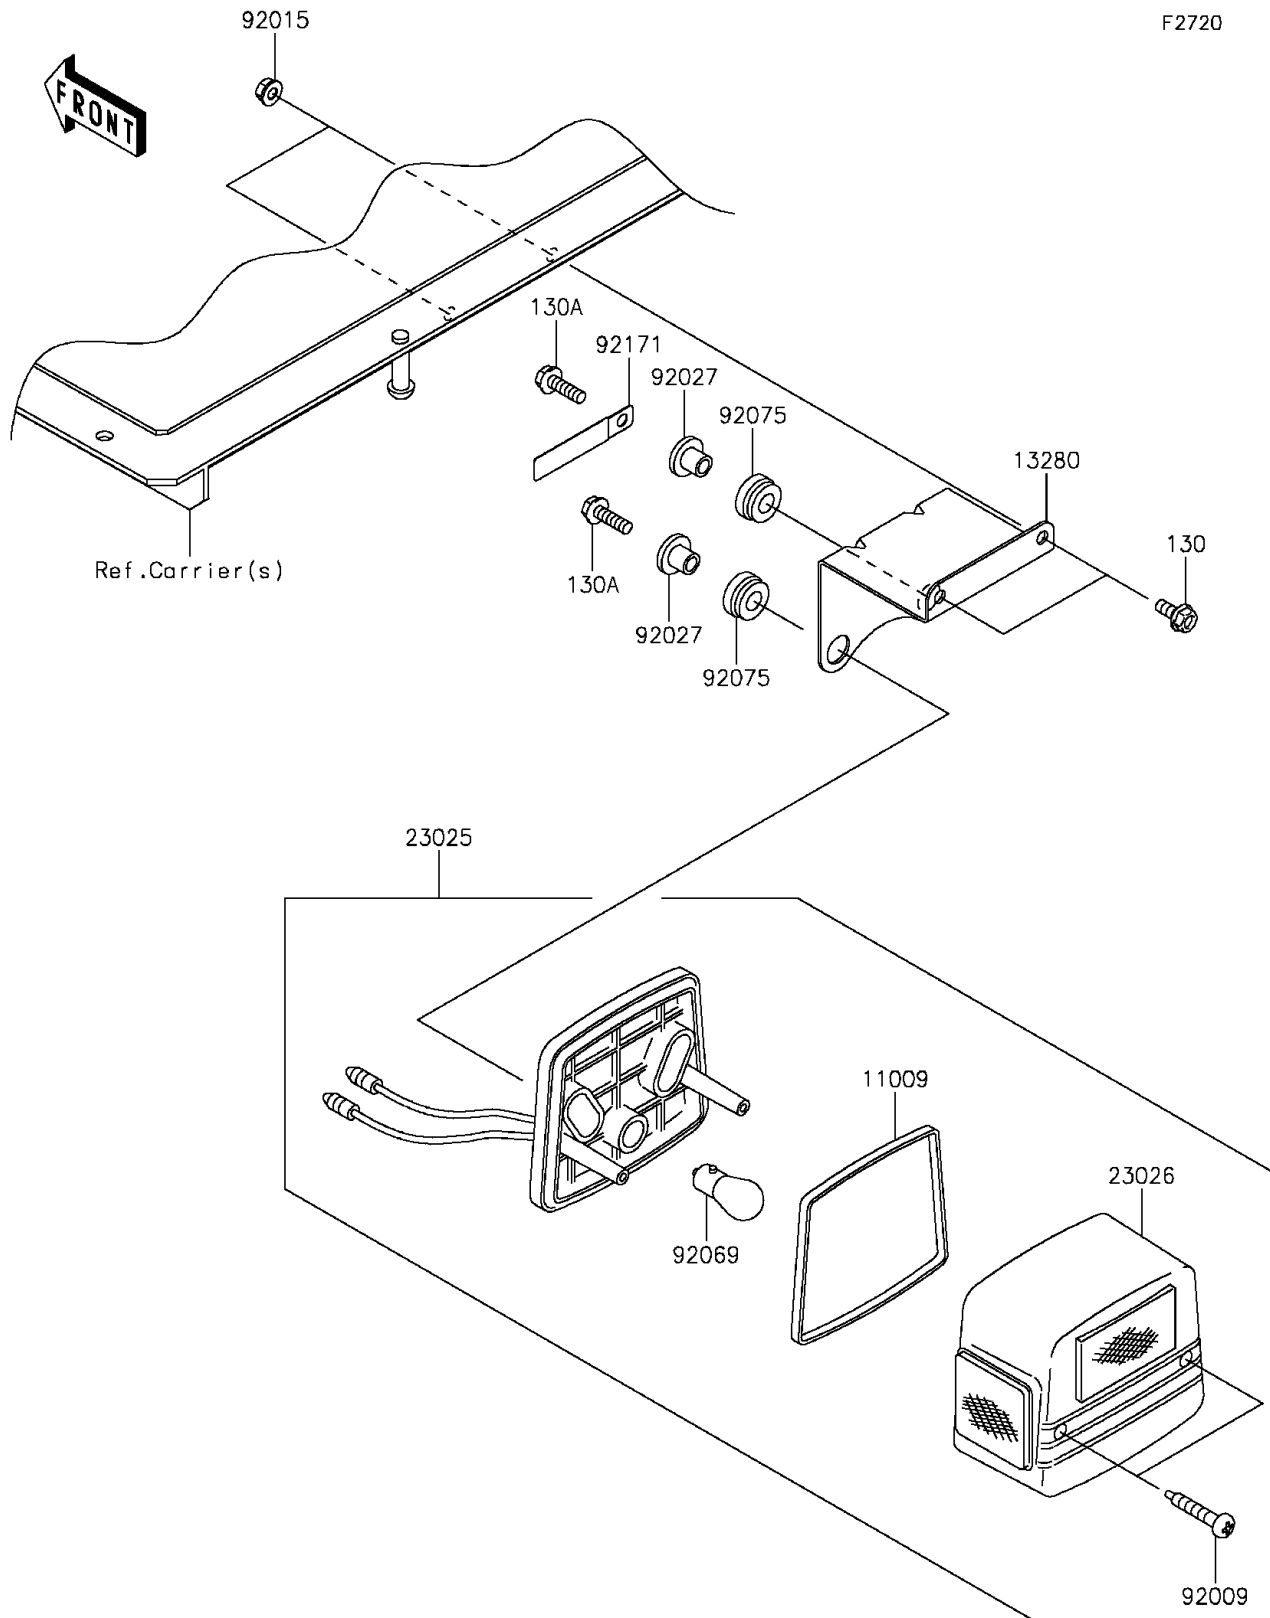

2014 MULE™ 610 4x4 XC SE

PARTS DIAGRAM

Taillight(s)

2014 MULE™ 610 4x4 XC SE

PARTS LIST

Taillight(s)

ITEM NAME	PART NUMBER	QUANTITY
GASKET,TAIL LAMP (Ref # 11009)	11009-1215	1
HOLDER,TAIL LAMP (Ref # 13280)	13280-0079	1
LAMP-TAIL (Ref # 23025)	23025-1042	1
LENS,TAIL LAMP (Ref # 23026)	23026-1019	1
SCREW,TAPPING,4X25 (Ref # 92009)	92009-1069	2
NUT,FLANGED,6MM (Ref # 92015)	92015-1367	2
COLLAR,L=11.1 (Ref # 92027)	92027-194	2
BULB,12V 21/5W (Ref # 92069)	92069-1011	1
DAMPER (Ref # 92075)	92075-277	2
CLAMP,L=60 (Ref # 92171)	92171-0652	1
BOLT-FLANGED,6X14 (Ref # 130)	130BA0614	2
BOLT-FLANGED,6X20 (Ref # 130A)	130BA0620	2