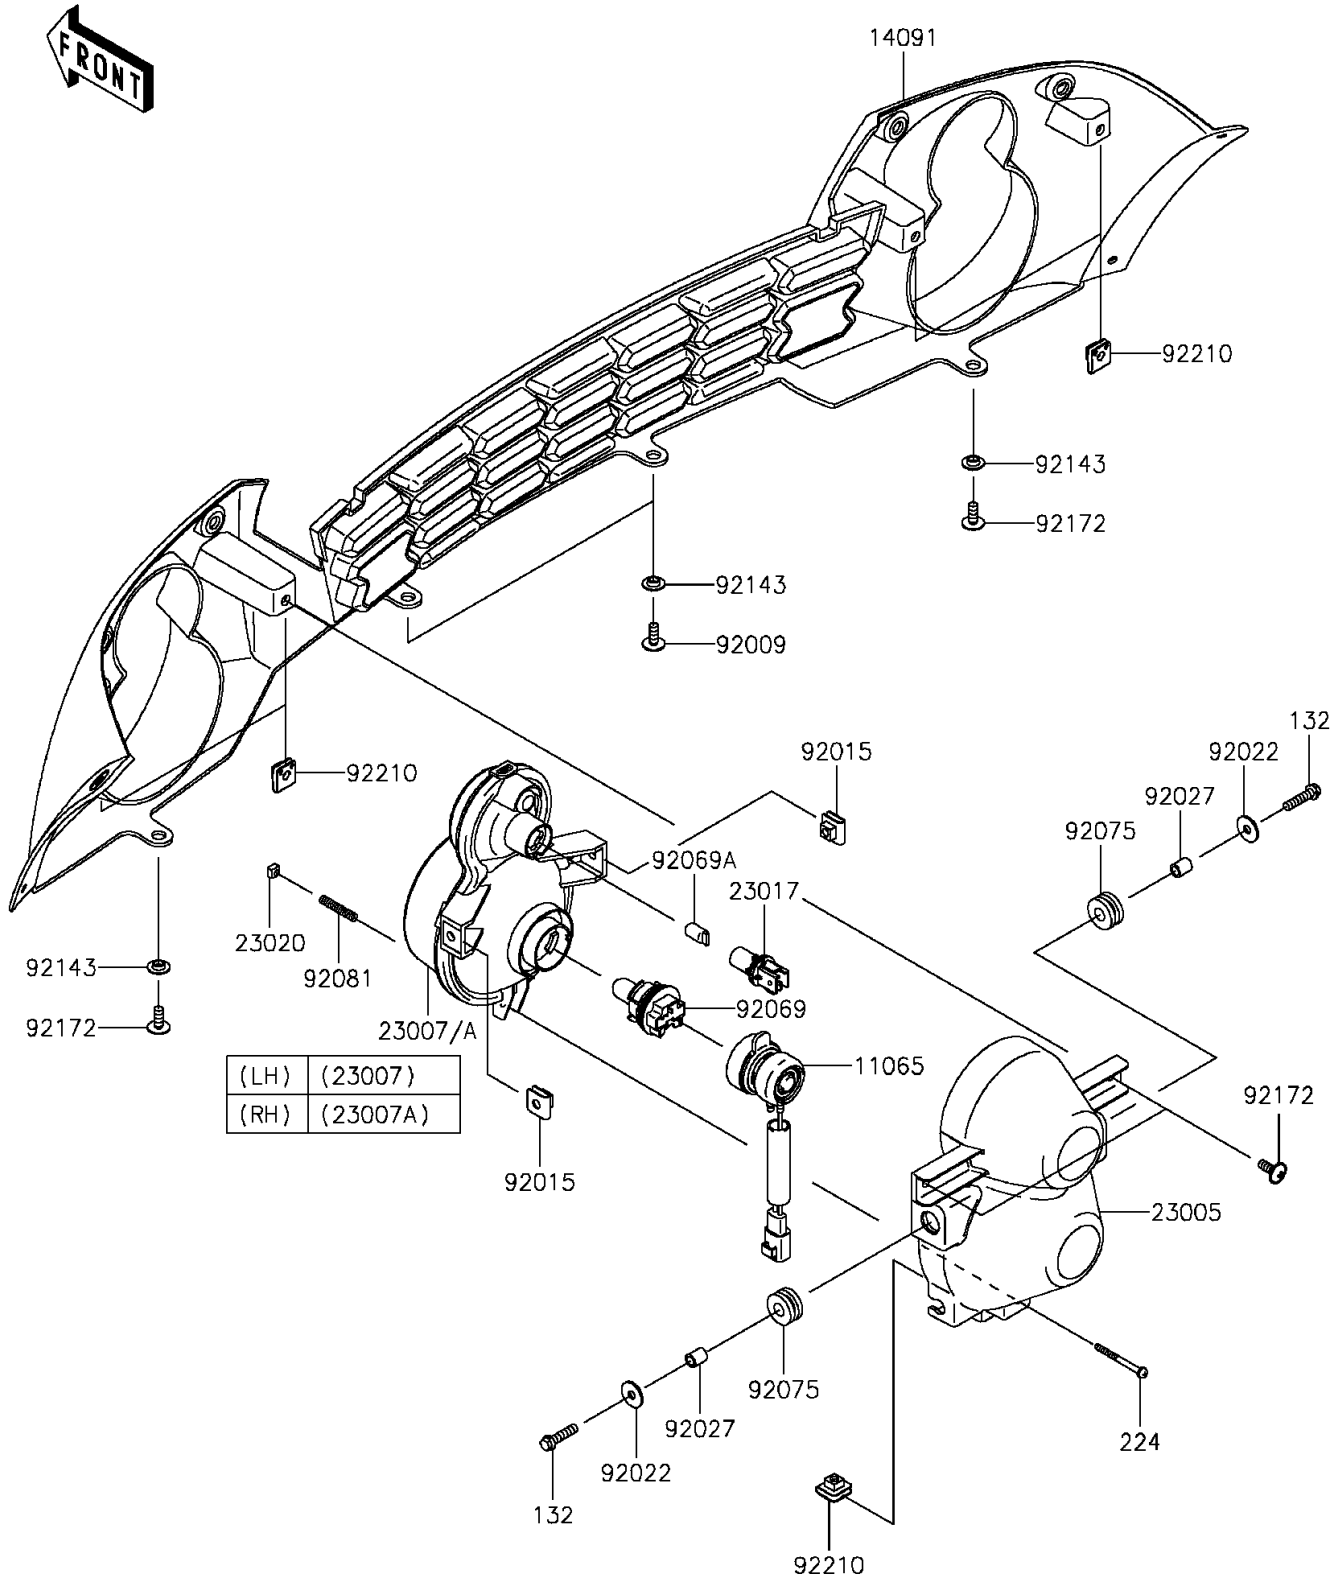

2016 MULE™ 610 4x4 XC SE

PARTS DIAGRAM

Headlight(s)

F2710

2016 MULE™ 610 4x4 XC SE

PARTS LIST

Headlight(s)

ITEM NAME

PART NUMBER

QUANTITY
