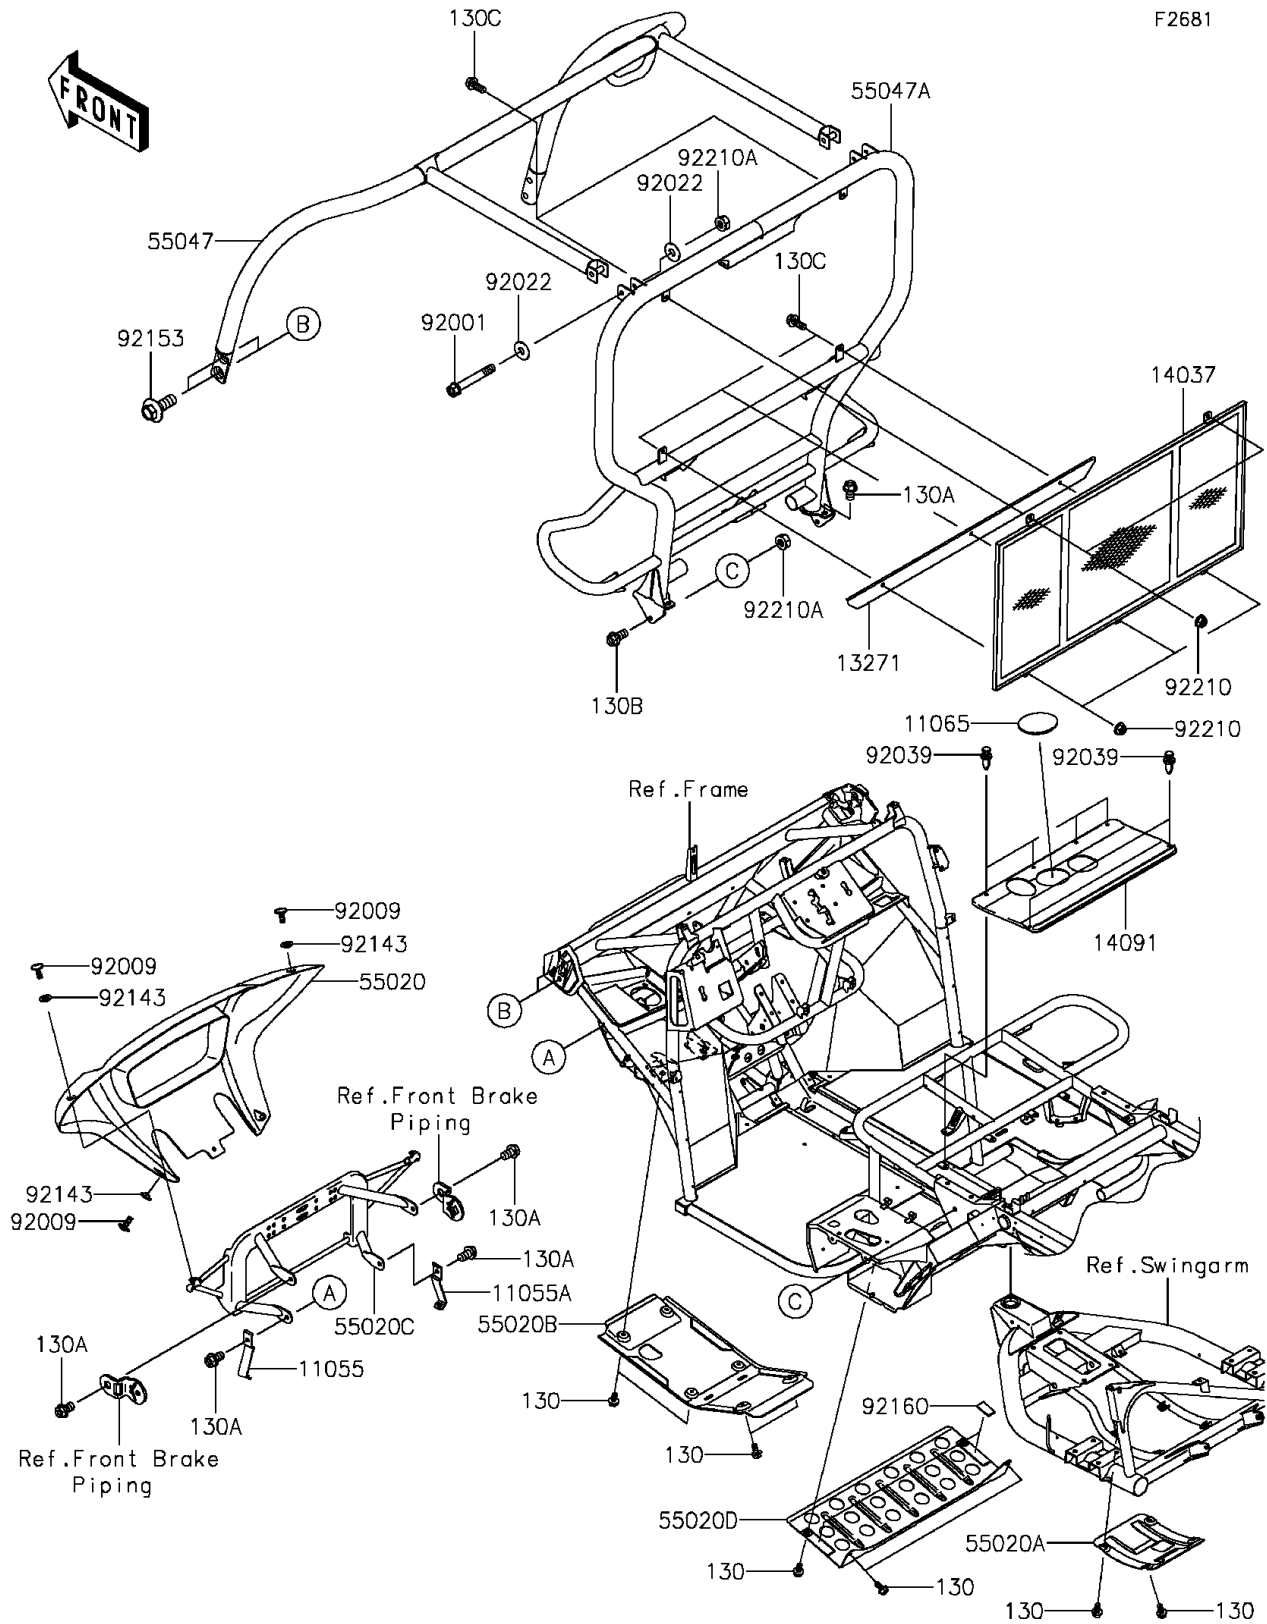

2016 MULE™ 610 4x4 XC SE

PARTS DIAGRAM

Guards/Cab Frame

2016 MULE™ 610 4x4 XC SE

PARTS LIST

Guards/Cab Frame

ITEM NAME

PART NUMBER

QUANTITY
