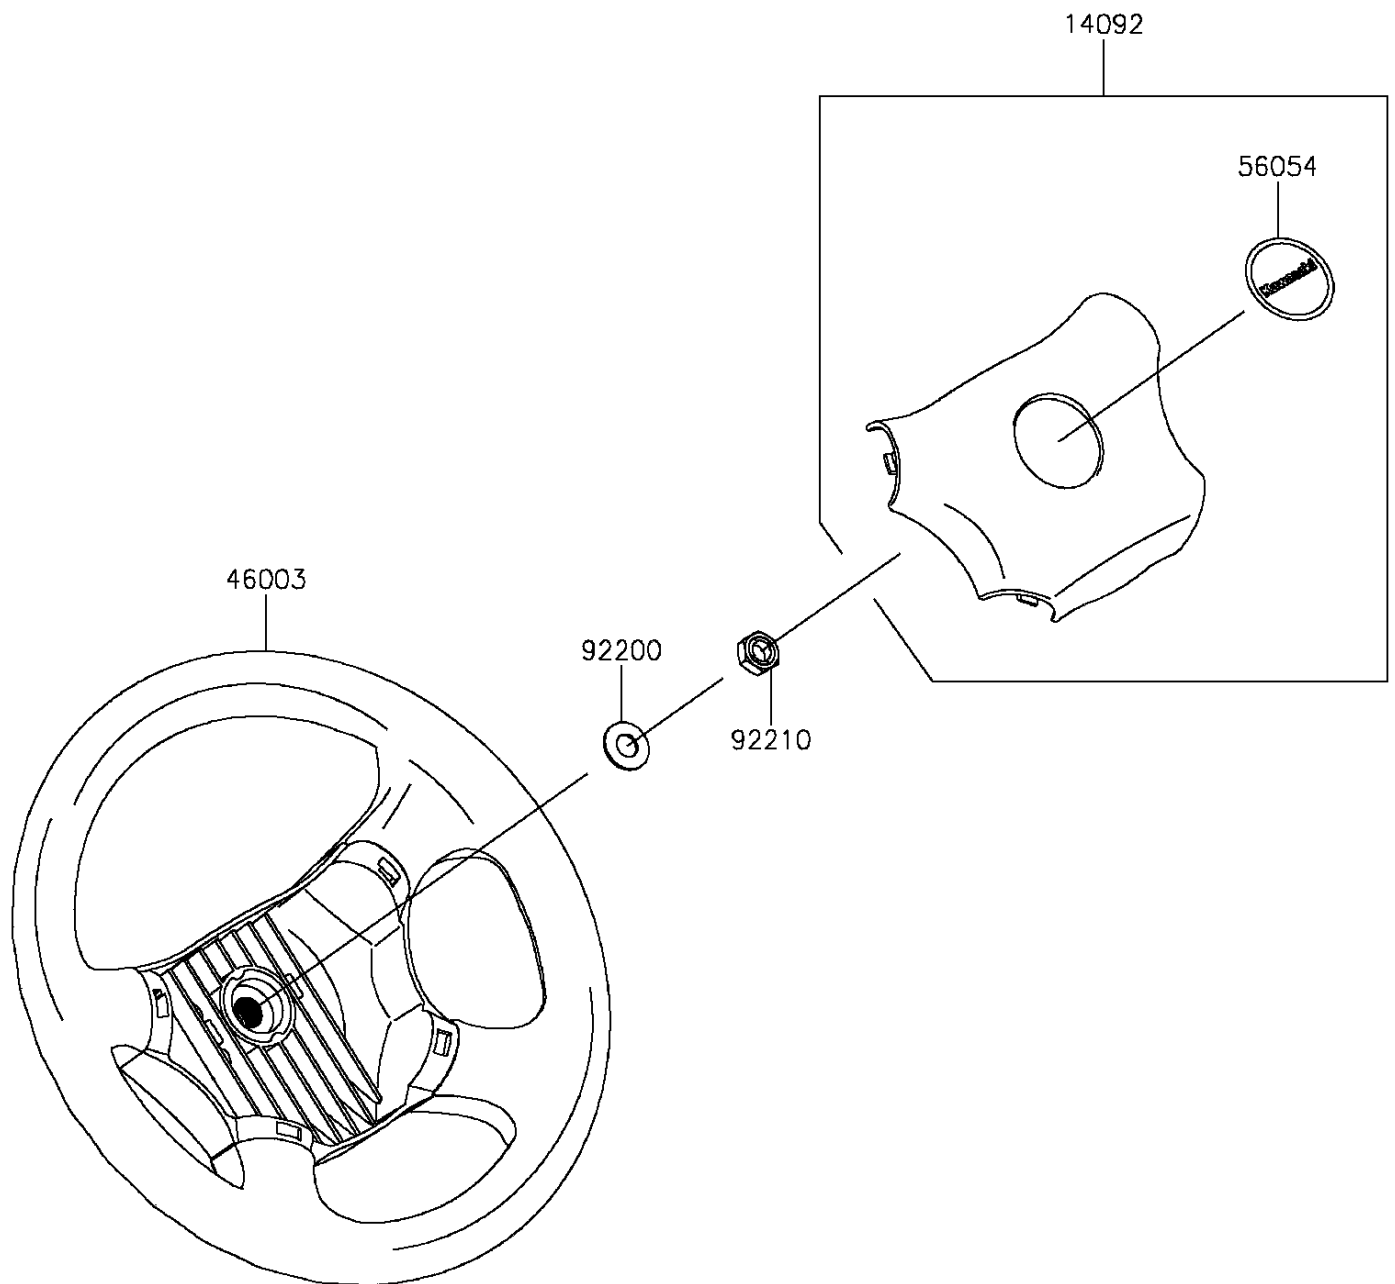

2016 MULE™ 610 4x4 XC SE

PARTS DIAGRAM

Steering Wheel

F2311

2016 MULE™ 610 4x4 XC SE

PARTS LIST

Steering Wheel

ITEM NAME

PART NUMBER

QUANTITY
