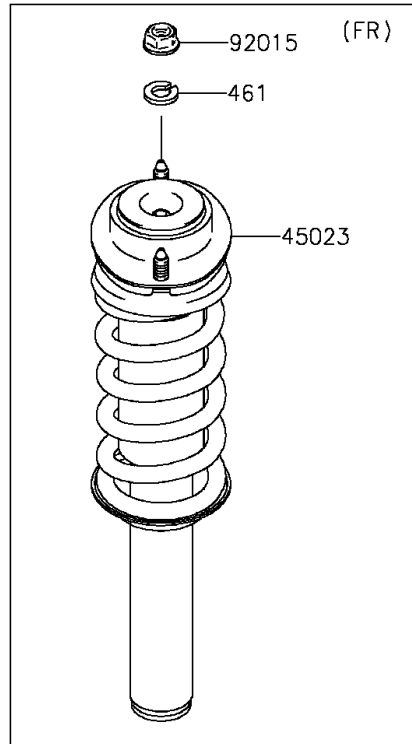

2016 MULE™ 610 4x4 XC SE

PARTS DIAGRAM

Shock Absorber(s)

F2280

2016 MULE™ 610 4x4 XC SE

PARTS LIST

Shock Absorber(s)

ITEM NAME

PART NUMBER

QUANTITY
