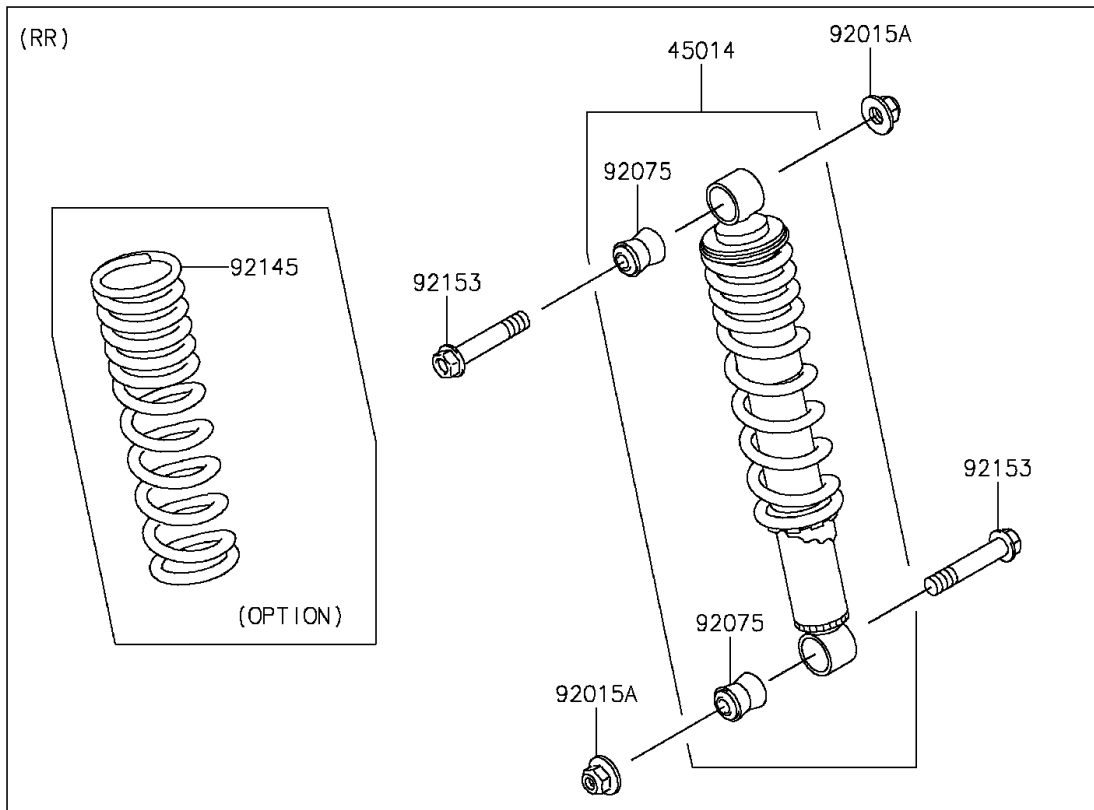

2016 MULE™ 610 4x4 XC SE

PARTS DIAGRAM

Shock Absorber(s)

F2280

2016 MULE™ 610 4x4 XC SE

PARTS LIST

Shock Absorber(s)

ITEM NAME

PART NUMBER

QUANTITY
