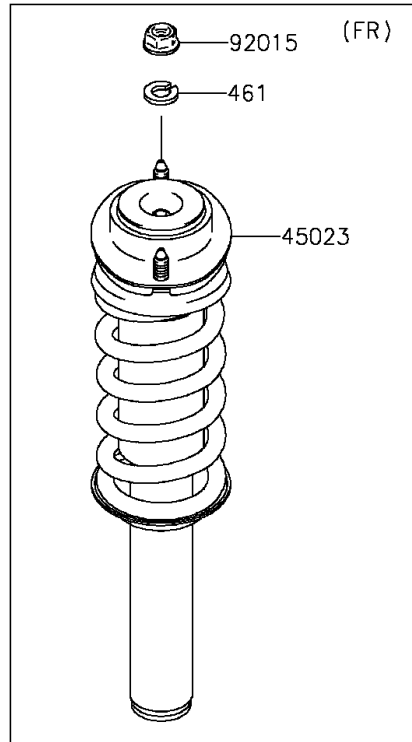

2014 MULE™ 610 4x4 XC SE

PARTS DIAGRAM

Shock Absorber(s)

F2280

2014 MULE™ 610 4x4 XC SE

PARTS LIST

Shock Absorber(s)

ITEM NAME	PART NUMBER	QUANTITY
SHOCKABSORBER (Ref # 45014)	45014-7506	2
STRUT (Ref # 45023)	45023-7507	2
NUT,FLANGED,10MM (Ref # 92015)	92015-1428	4
NUT,LOCK,10MM (Ref # 92015A)	92015-1597	4
DAMPER,SHOCKABSORBER (Ref # 92075)	92075-1784	4
SPRING,SHOCK,K=24.5/44.1N/MM (Ref # 92145)	92145-0400	2
BOLT,FLANGED,10X53.5 (Ref # 92153)	92153-1698	4
WASHER-SPRING,10MM (Ref # 461)	461DA1000	4