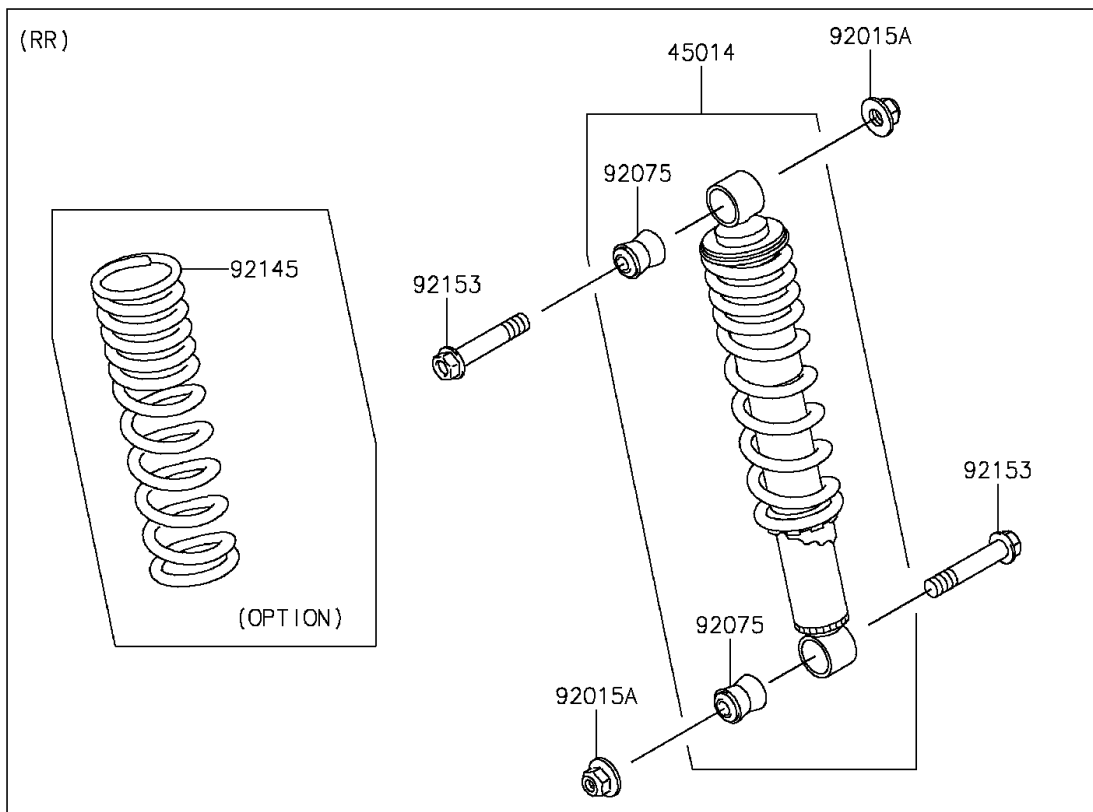

2014 MULE™ 610 4x4 XC SE

PARTS DIAGRAM

Shock Absorber(s)

F2280

2014 MULE™ 610 4x4 XC SE

PARTS LIST

Shock Absorber(s)

ITEM NAME	PART NUMBER	QUANTITY
SHOCKABSORBER (Ref # 45014)	45014-7506	2
STRUT (Ref # 45023)	45023-7507	2
NUT,FLANGED,10MM (Ref # 92015)	92015-1428	4
NUT,LOCK,10MM (Ref # 92015A)	92015-1597	4
DAMPER,SHOCKABSORBER (Ref # 92075)	92075-1784	4
SPRING,SHOCK,K=24.5/44.1N/MM (Ref # 92145)	92145-0400	2
BOLT,FLANGED,10X53.5 (Ref # 92153)	92153-1698	4
WASHER-SPRING,10MM (Ref # 461)	461DA1000	4