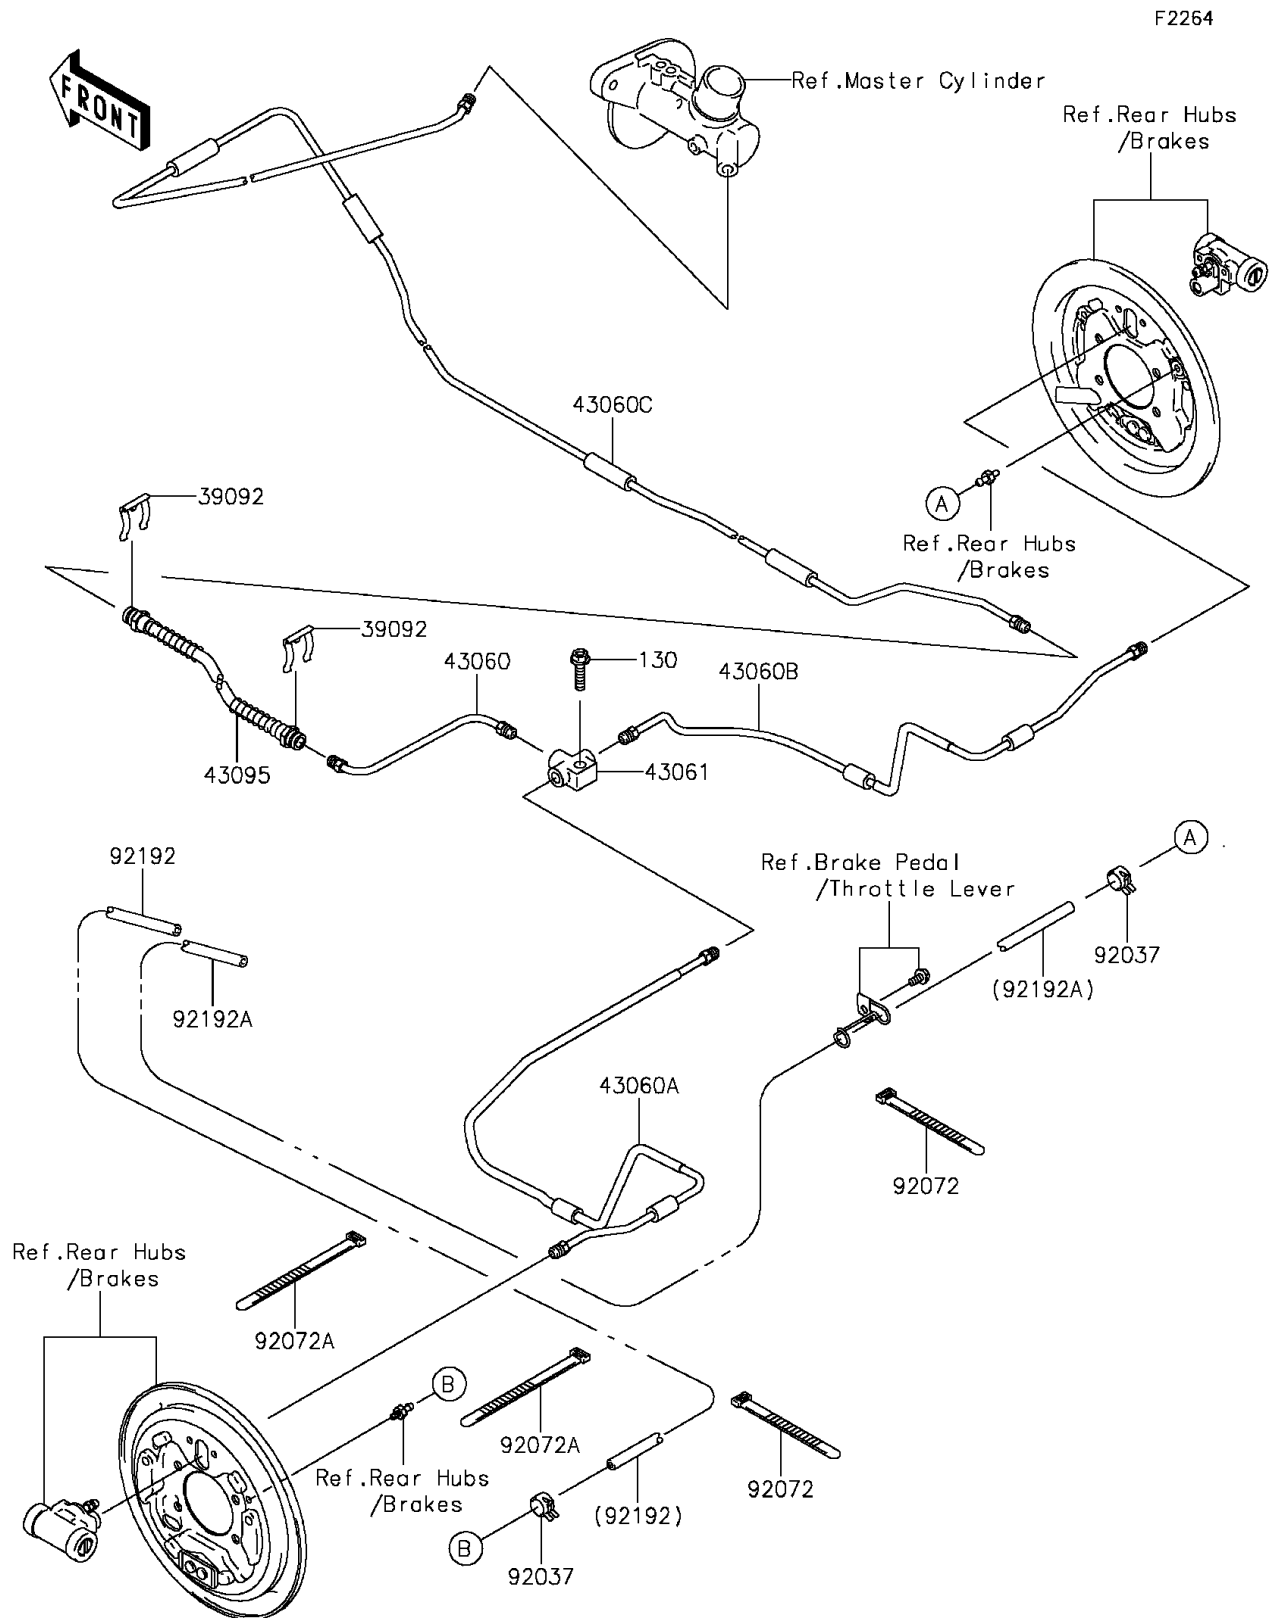

2016 MULE™ 610 4x4 XC SE

PARTS DIAGRAM

Rear Brake Piping

2016 MULE™ 610 4x4 XC SE

PARTS LIST

Rear Brake Piping

ITEM NAME

PART NUMBER

QUANTITY
