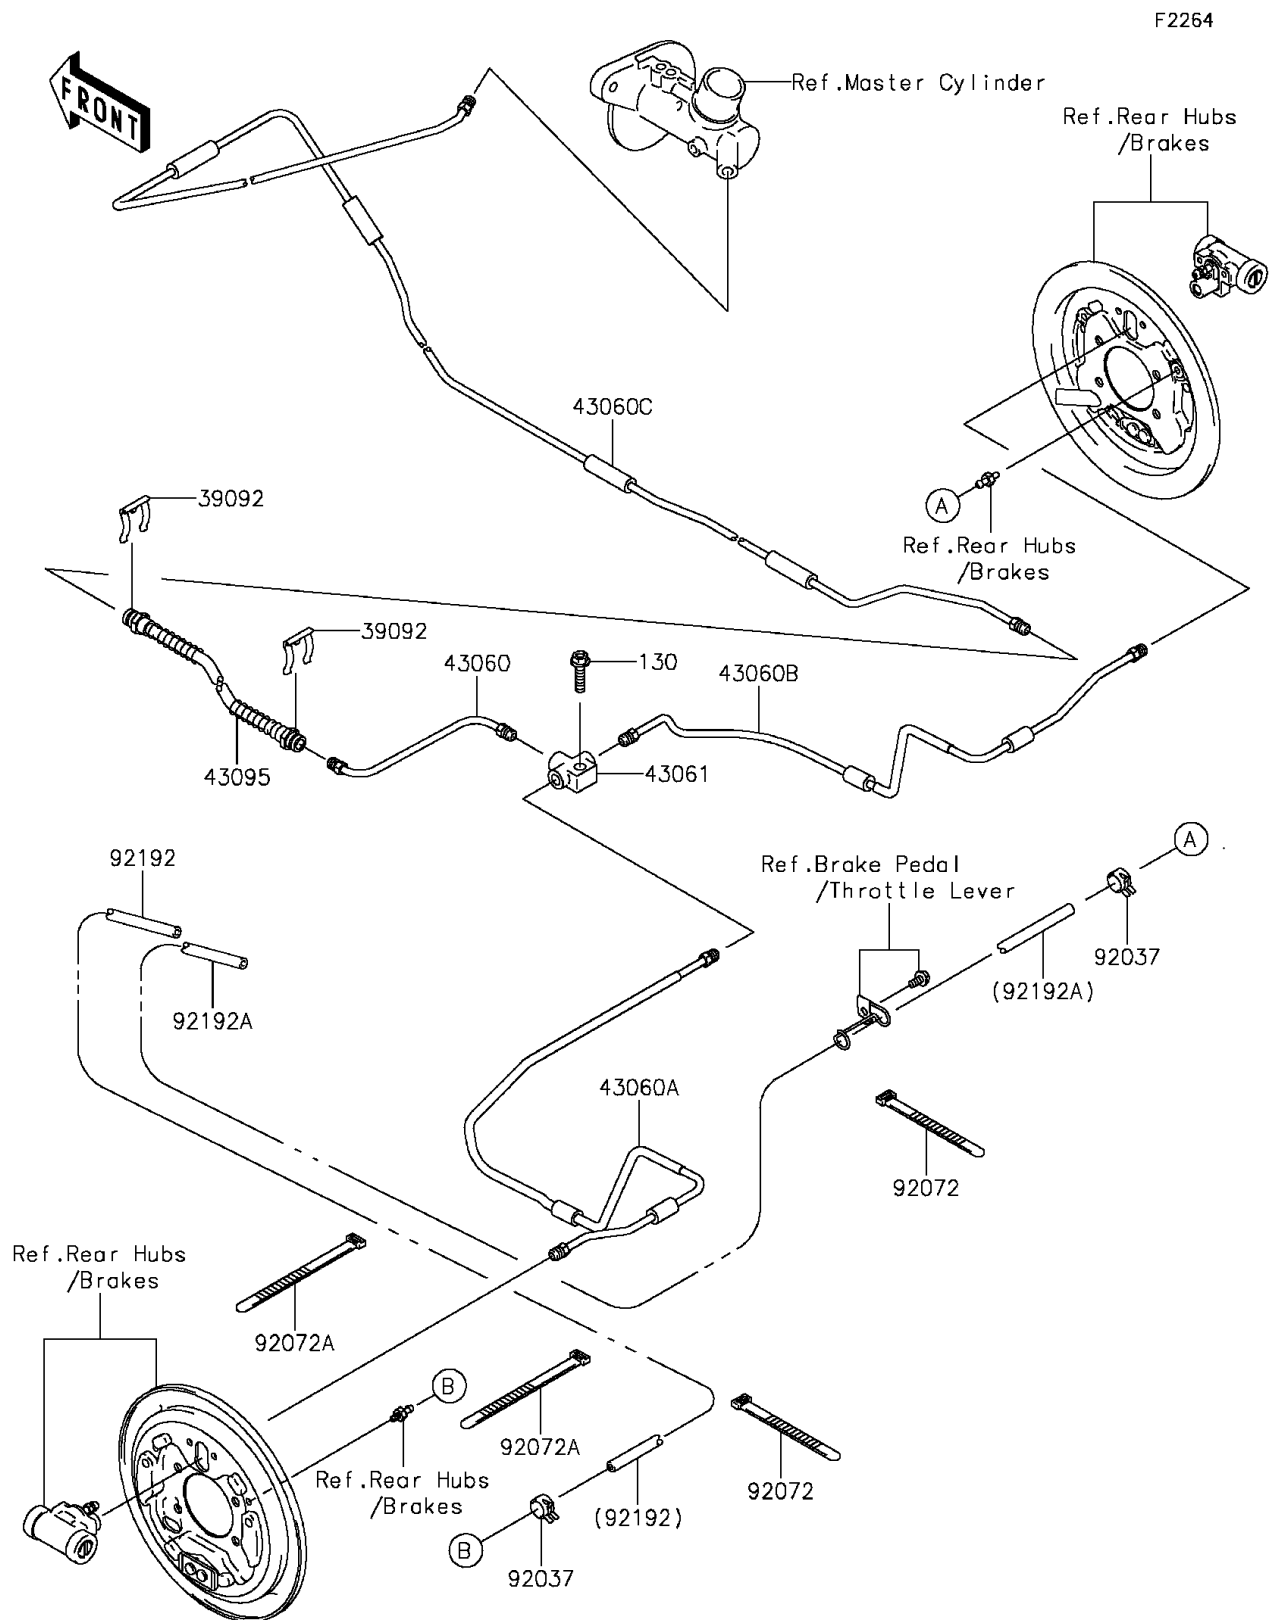

2015 MULE™ 610 4x4 XC SE

PARTS DIAGRAM

Rear Brake Piping

2015 MULE™ 610 4x4 XC SE

PARTS LIST

Rear Brake Piping

ITEM NAME

PART NUMBER

QUANTITY
