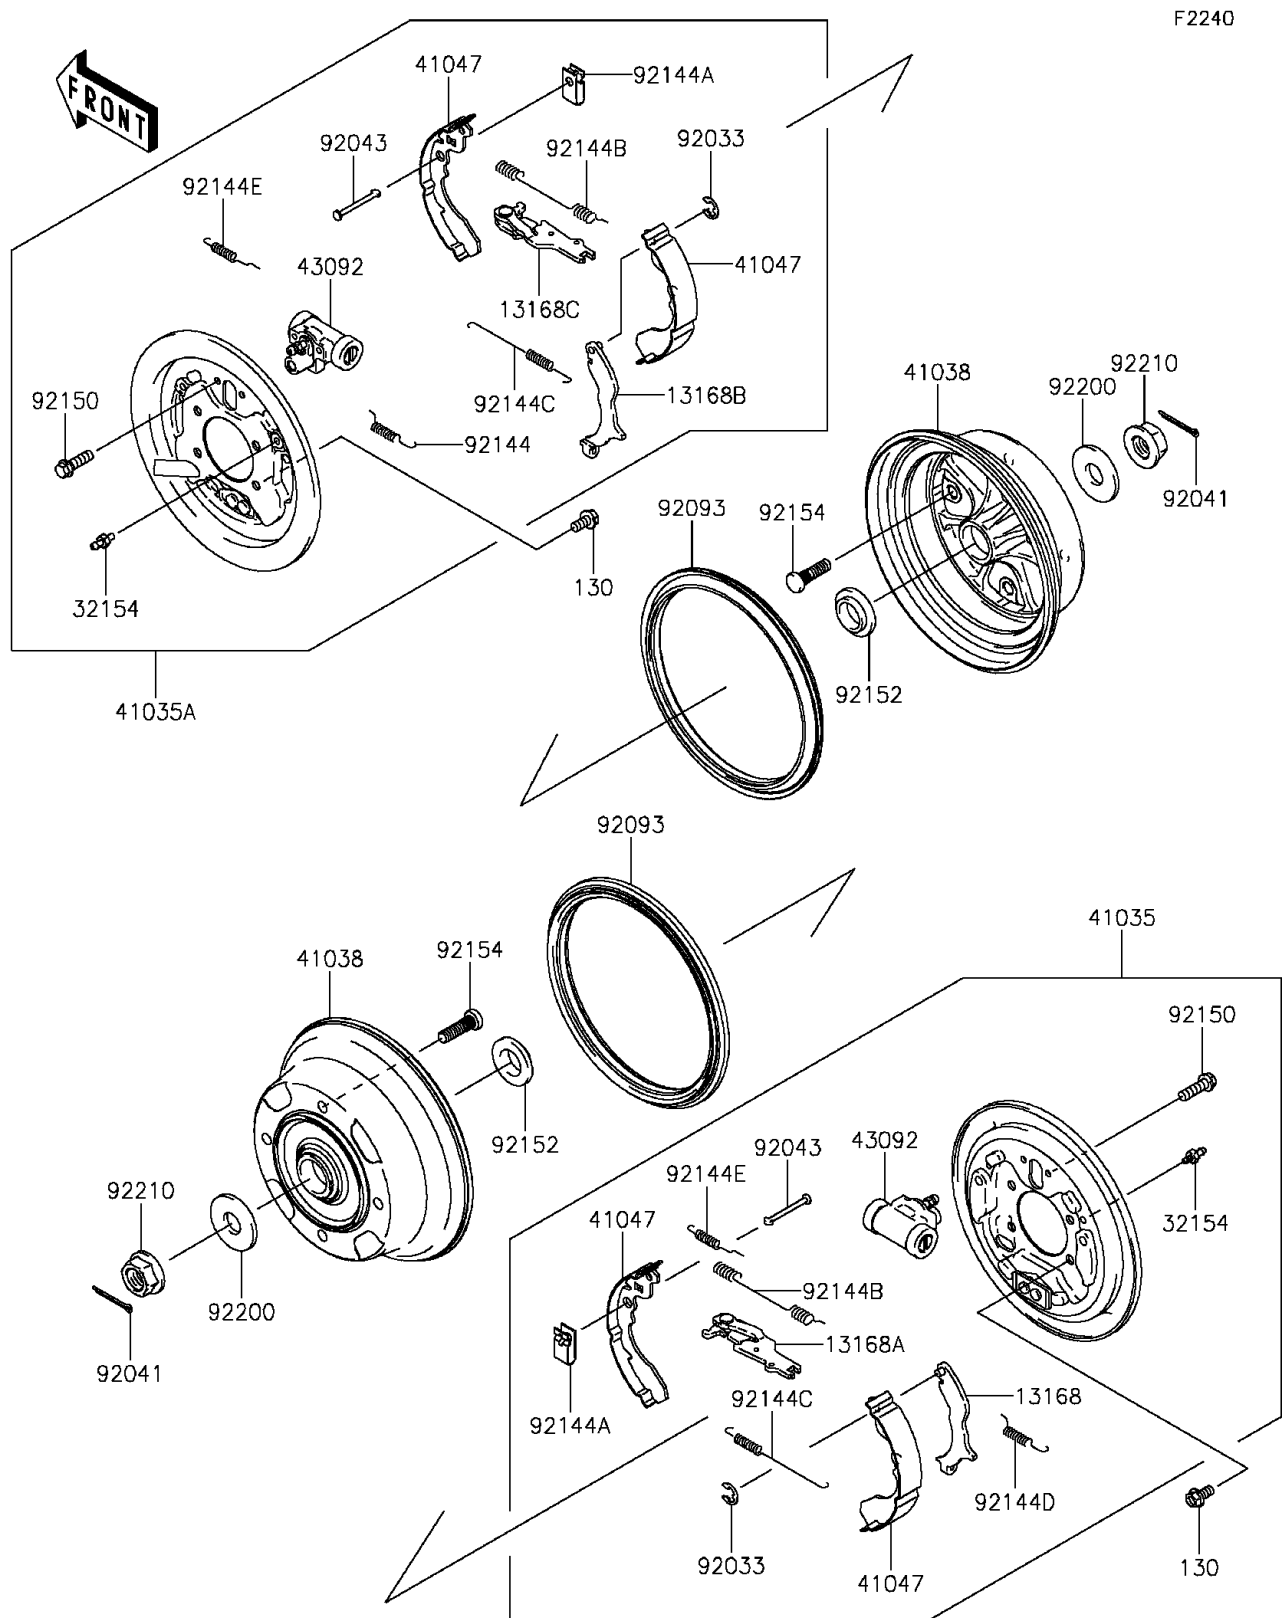

2016 MULE™ 610 4x4 XC SE

PARTS DIAGRAM

Rear Hubs/Brakes

2016 MULE™ 610 4x4 XC SE

PARTS LIST

Rear Hubs/Brakes

ITEM NAME

PART NUMBER

QUANTITY
