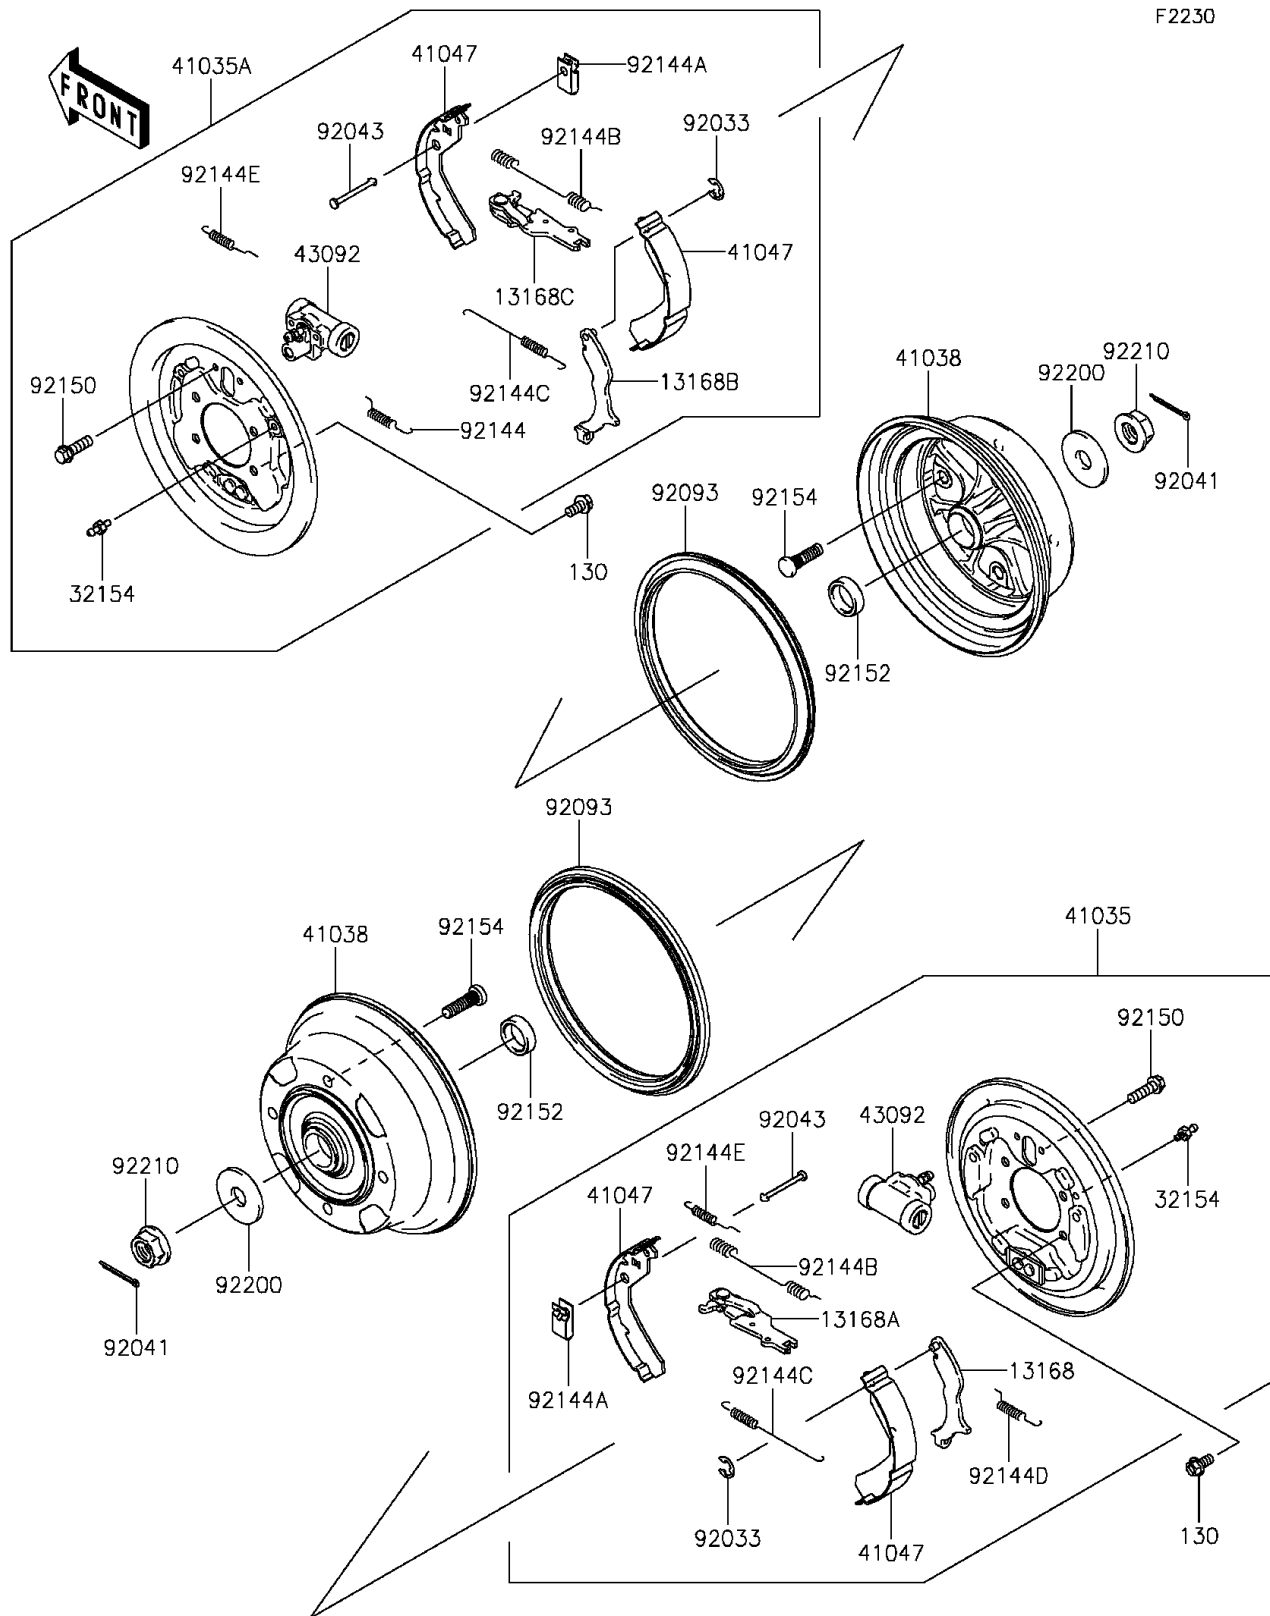

2016 MULE™ 610 4x4 XC SE

PARTS DIAGRAM

Front Hubs/Brakes

2016 MULE™ 610 4x4 XC SE

PARTS LIST

Front Hubs/Brakes

ITEM NAME

PART NUMBER

QUANTITY
