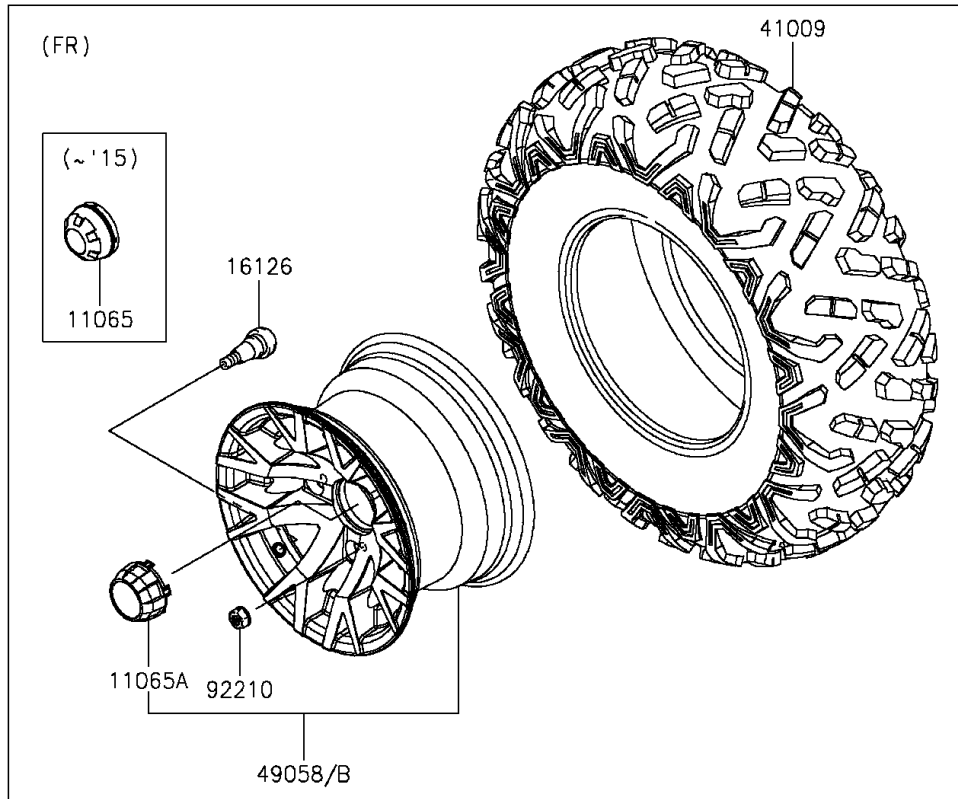

2016 MULE™ 610 4x4 XC SE

PARTS DIAGRAM

Wheels/Tires

F2210

2016 MULE™ 610 4x4 XC SE

PARTS LIST

Wheels/Tires

ITEM NAME

PART NUMBER

QUANTITY
