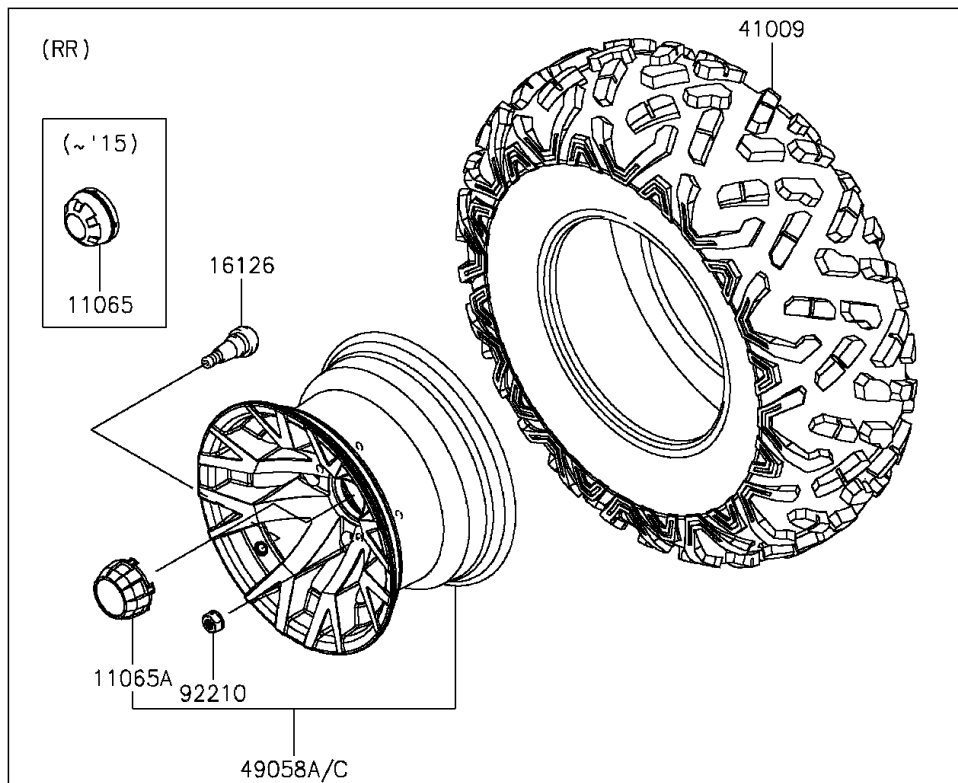

2016 MULE™ 610 4x4 XC SE

PARTS DIAGRAM

Wheels/Tires

F2210

2016 MULE™ 610 4x4 XC SE

PARTS LIST

Wheels/Tires

ITEM NAME

PART NUMBER

QUANTITY
