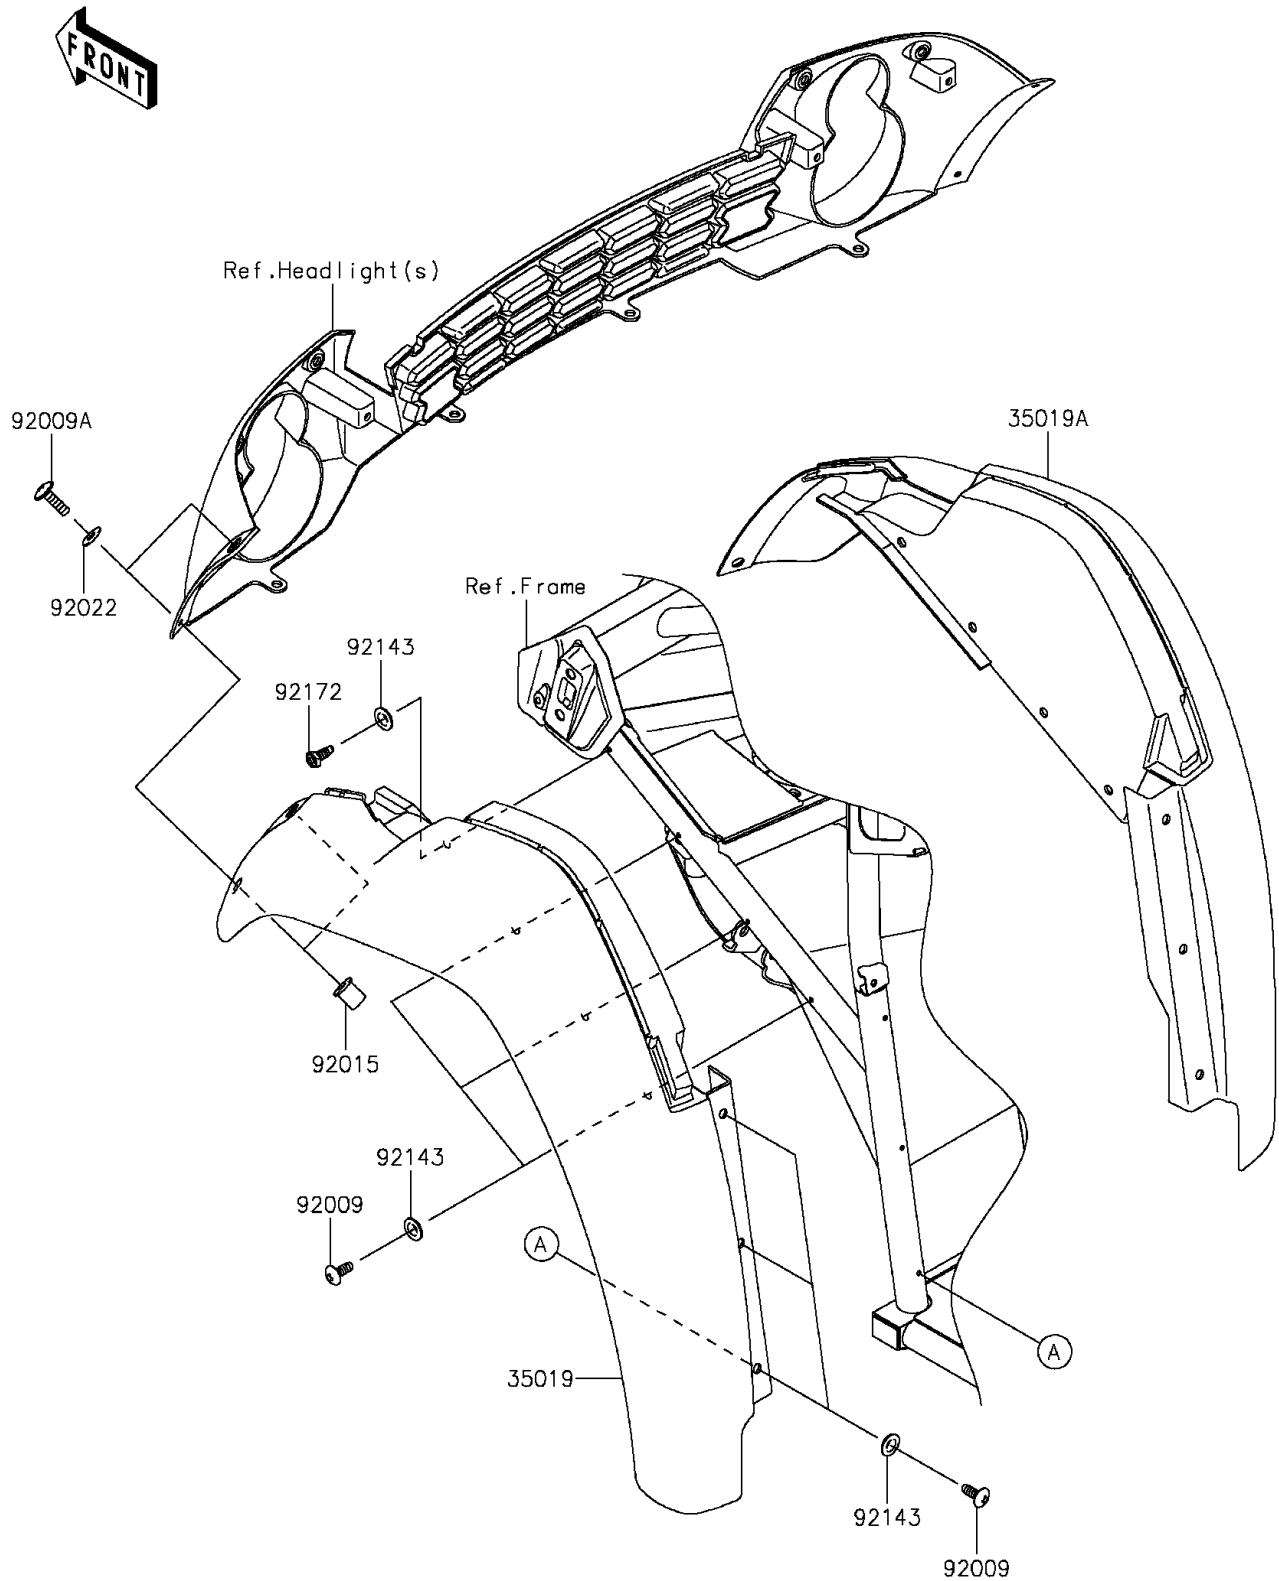

2016 MULE™ 610 4x4 XC SE

PARTS DIAGRAM

Front Fender(s)

F2171

2016 MULE™ 610 4x4 XC SE

PARTS LIST

Front Fender(s)

ITEM NAME	PART NUMBER	QUANTITY
-----------	-------------	----------
