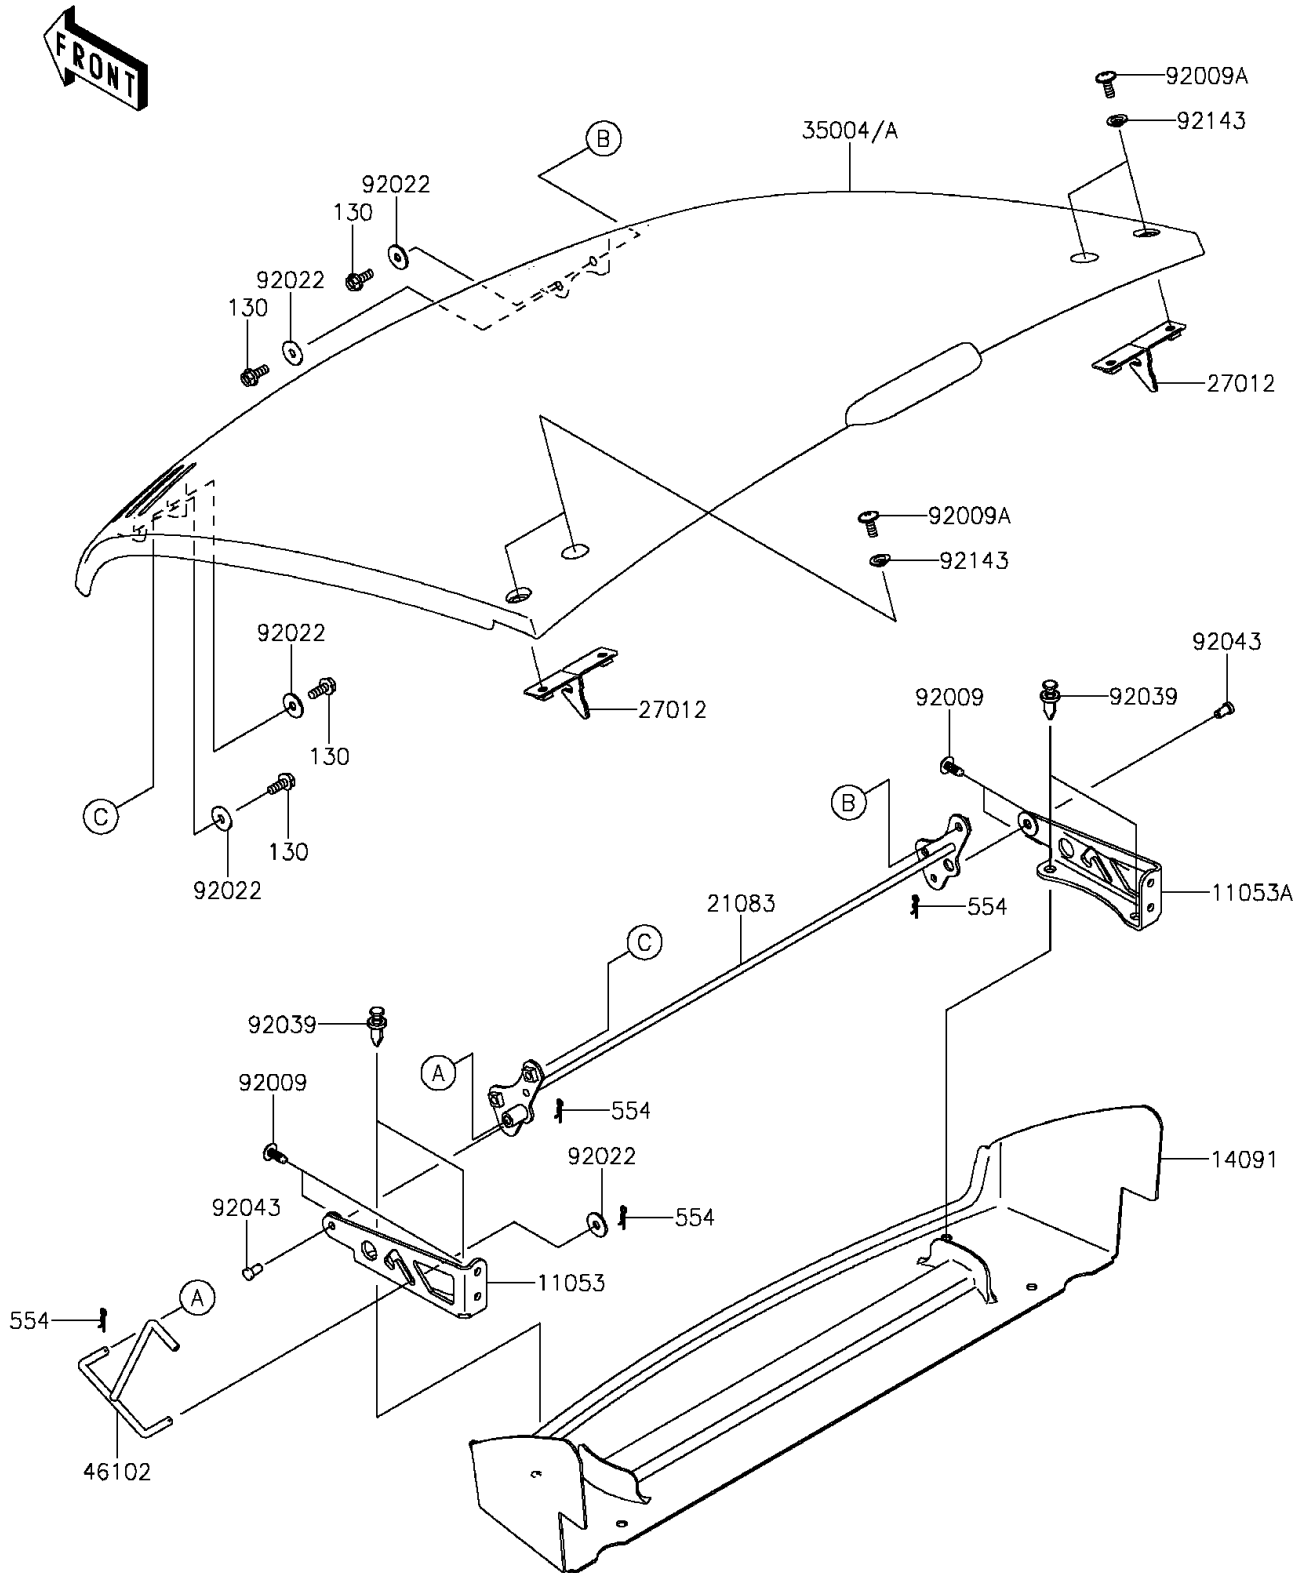

2016 MULE™ 610 4x4 XC SE

PARTS DIAGRAM

Fenders

F2170

2016 MULE™ 610 4x4 XC SE

PARTS LIST

Fenders

ITEM NAME

PART NUMBER

QUANTITY
