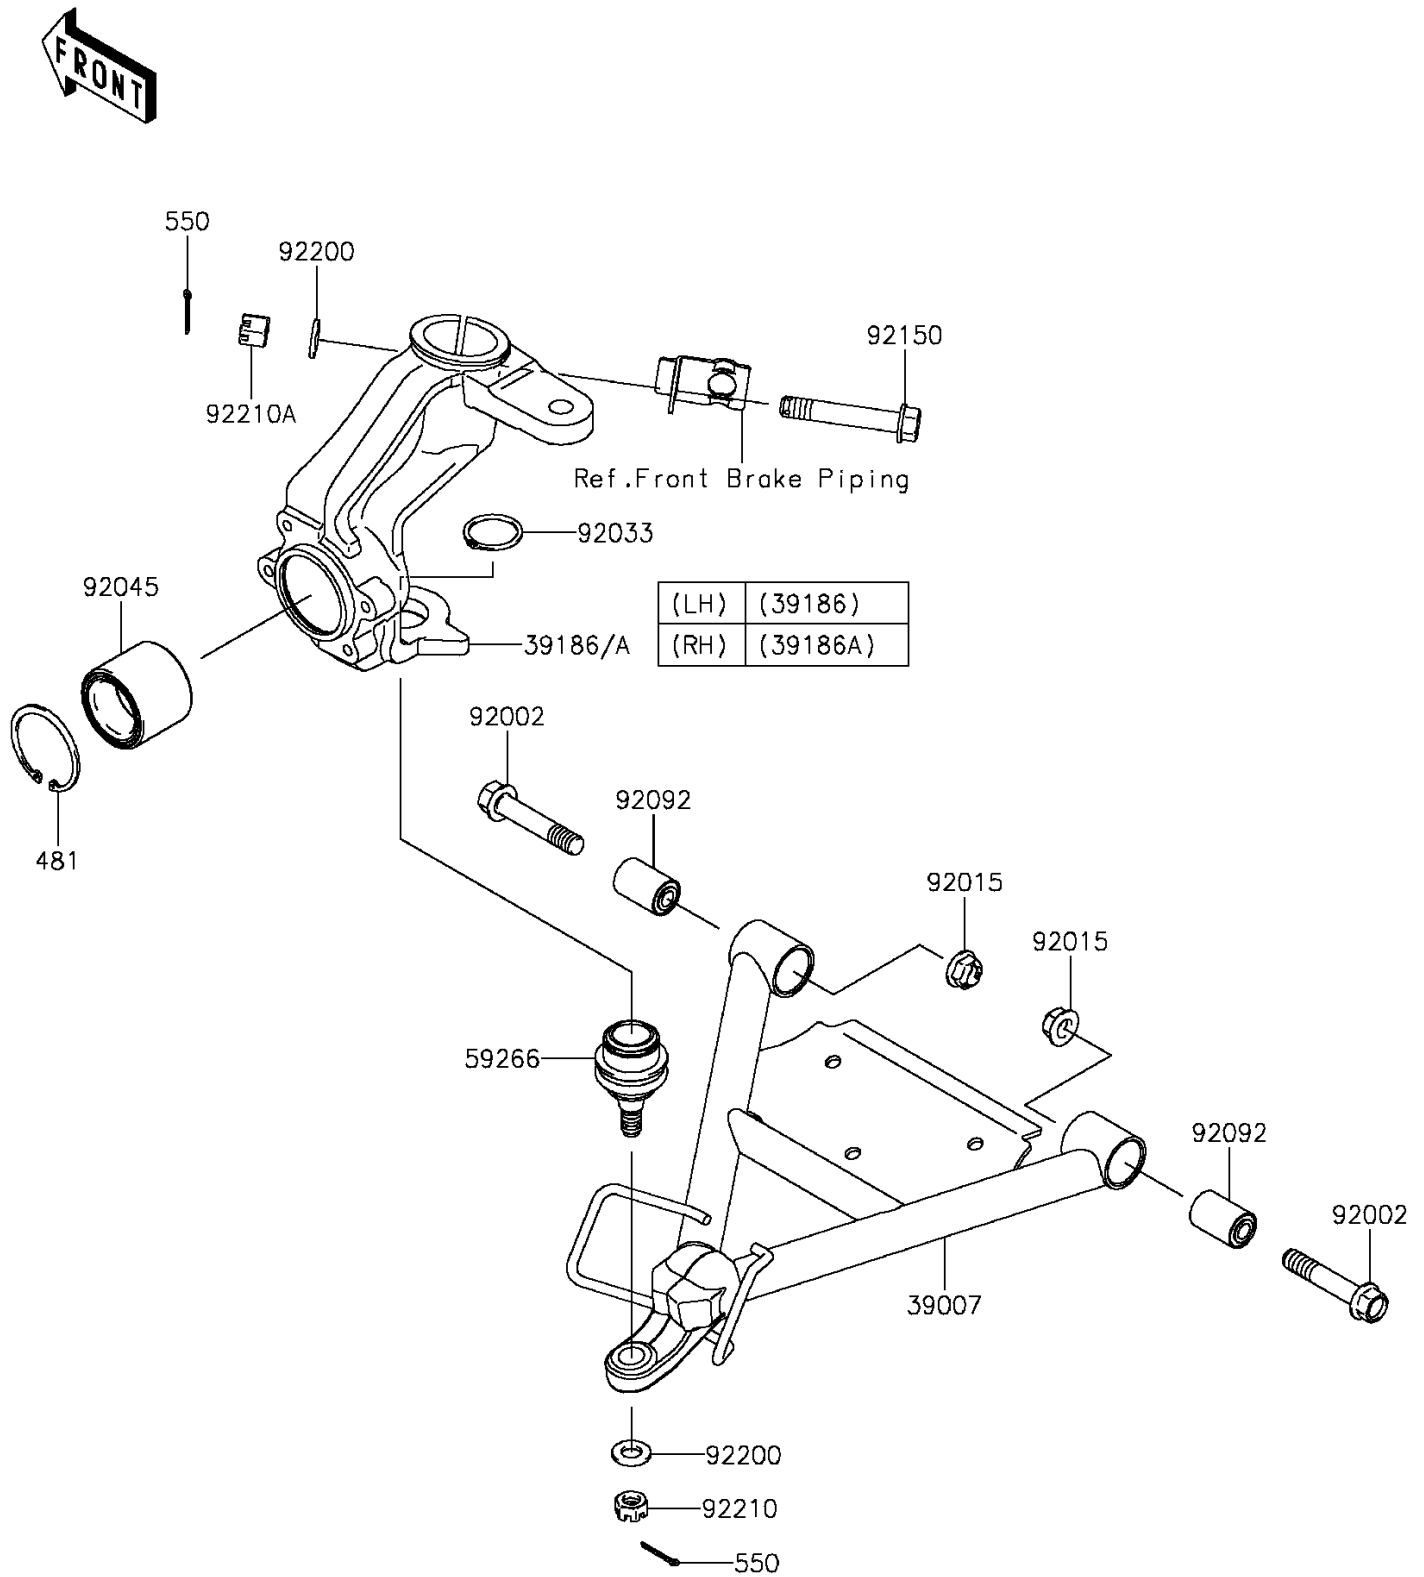

2016 MULE™ 610 4x4 XC SE

PARTS DIAGRAM

Suspension

F2150

2016 MULE™ 610 4x4 XC SE

PARTS LIST

Suspension

ITEM NAME

PART NUMBER

QUANTITY
