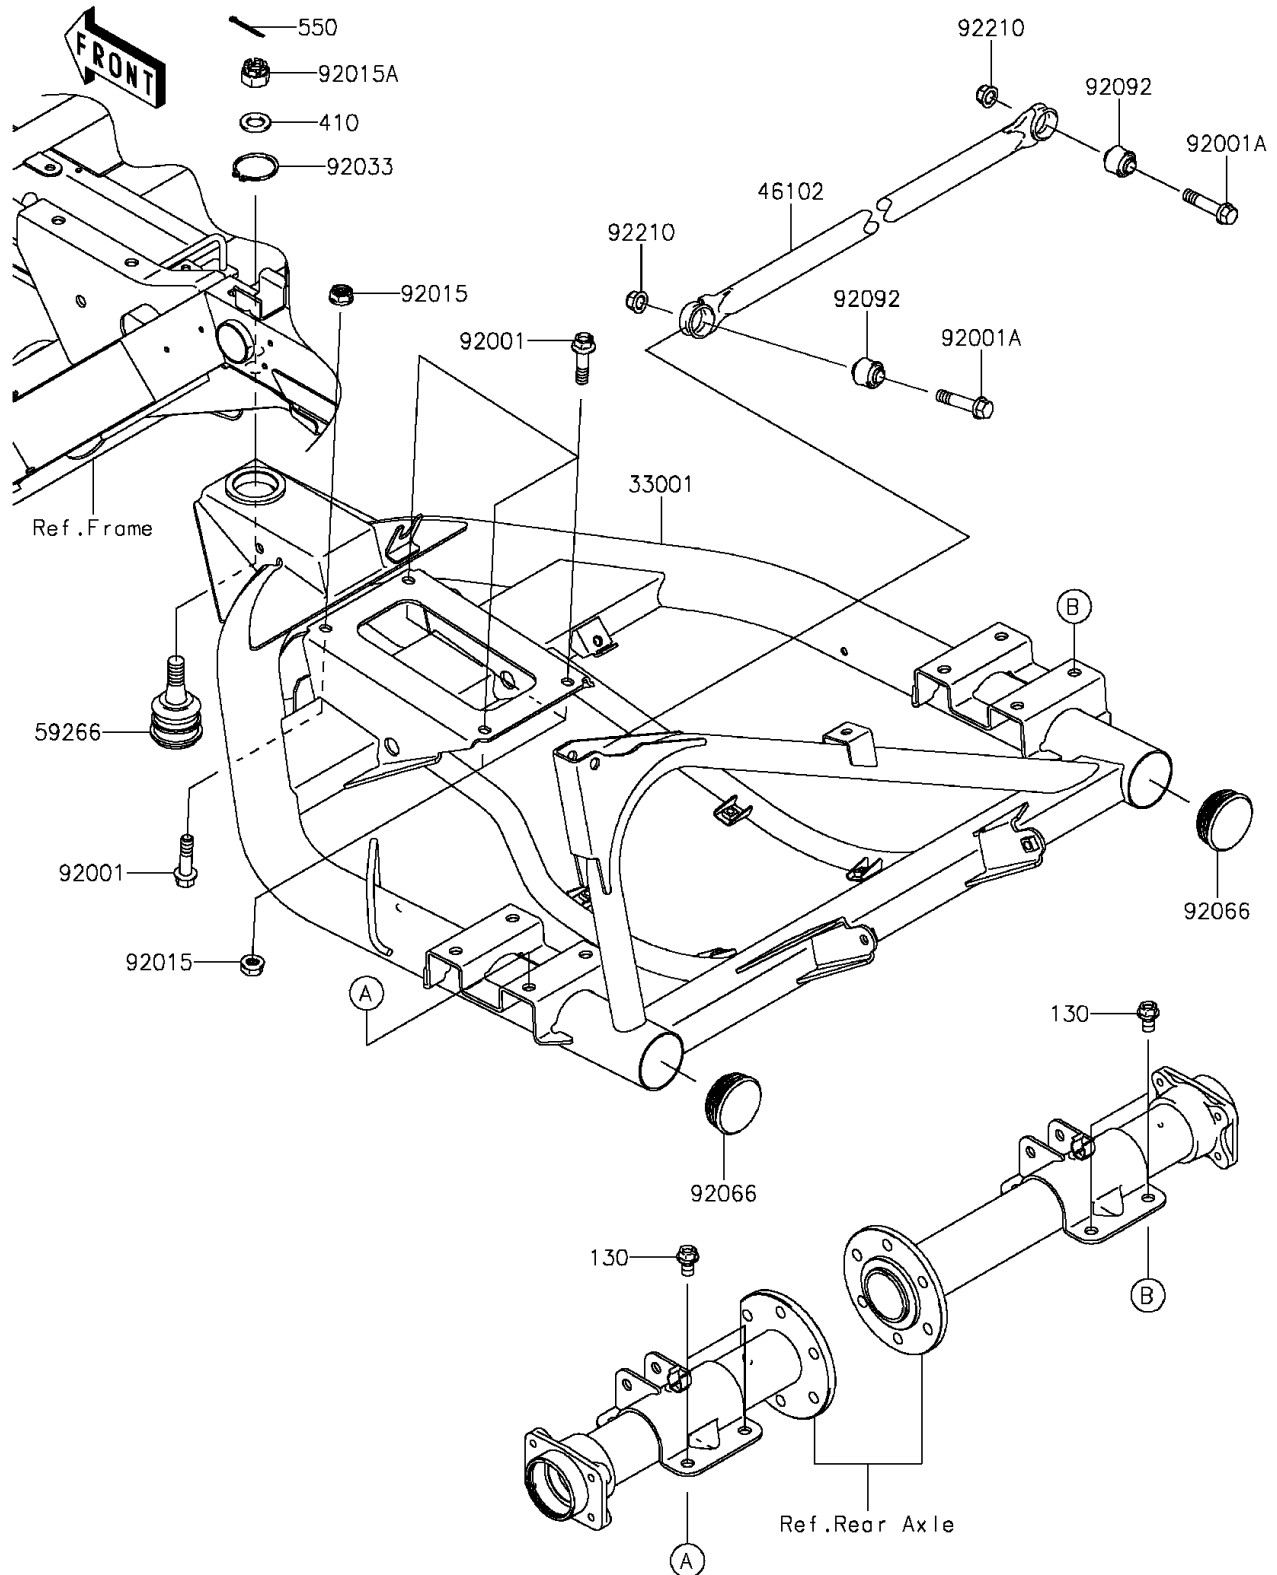

2016 MULE™ 610 4x4 XC SE

PARTS DIAGRAM

Swingarm

F2141

2016 MULE™ 610 4x4 XC SE

PARTS LIST

Swingarm

ITEM NAME

PART NUMBER

QUANTITY
