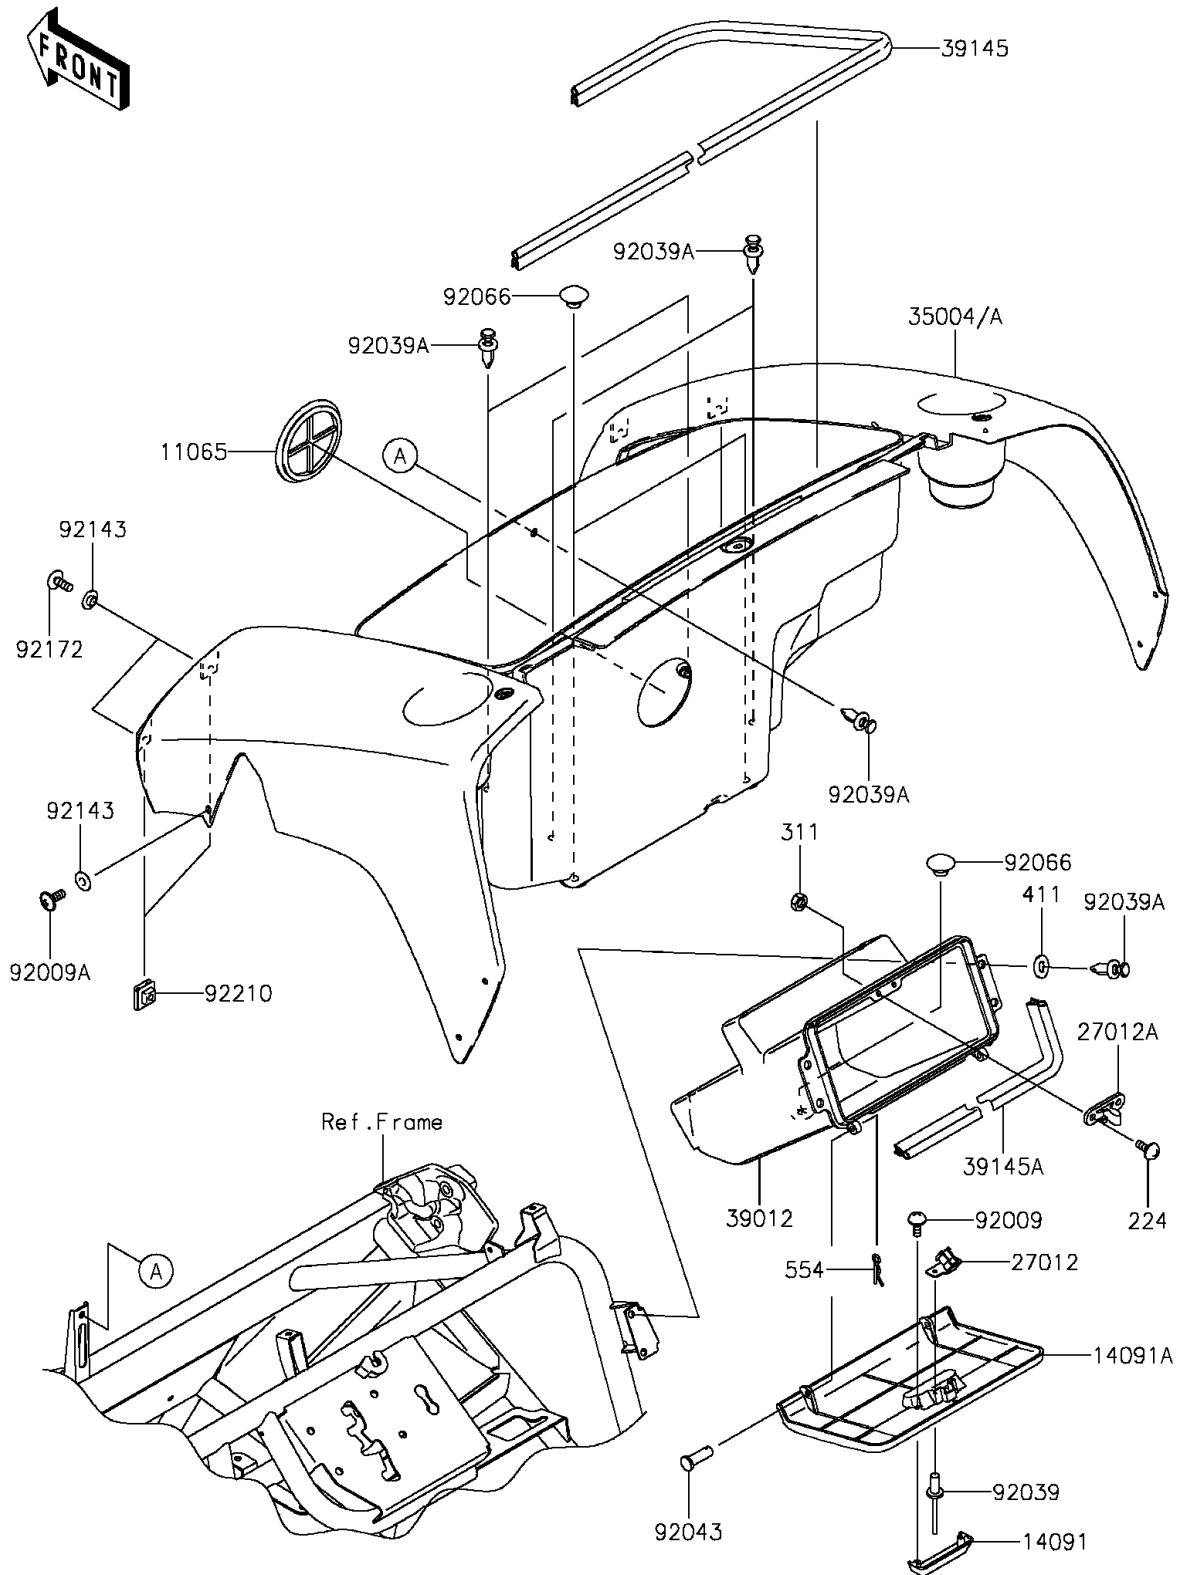

2016 MULE™ 610 4x4 XC SE

PARTS DIAGRAM

Front Box

F2135

2016 MULE™ 610 4x4 XC SE

PARTS LIST

Front Box

ITEM NAME

PART NUMBER

QUANTITY
