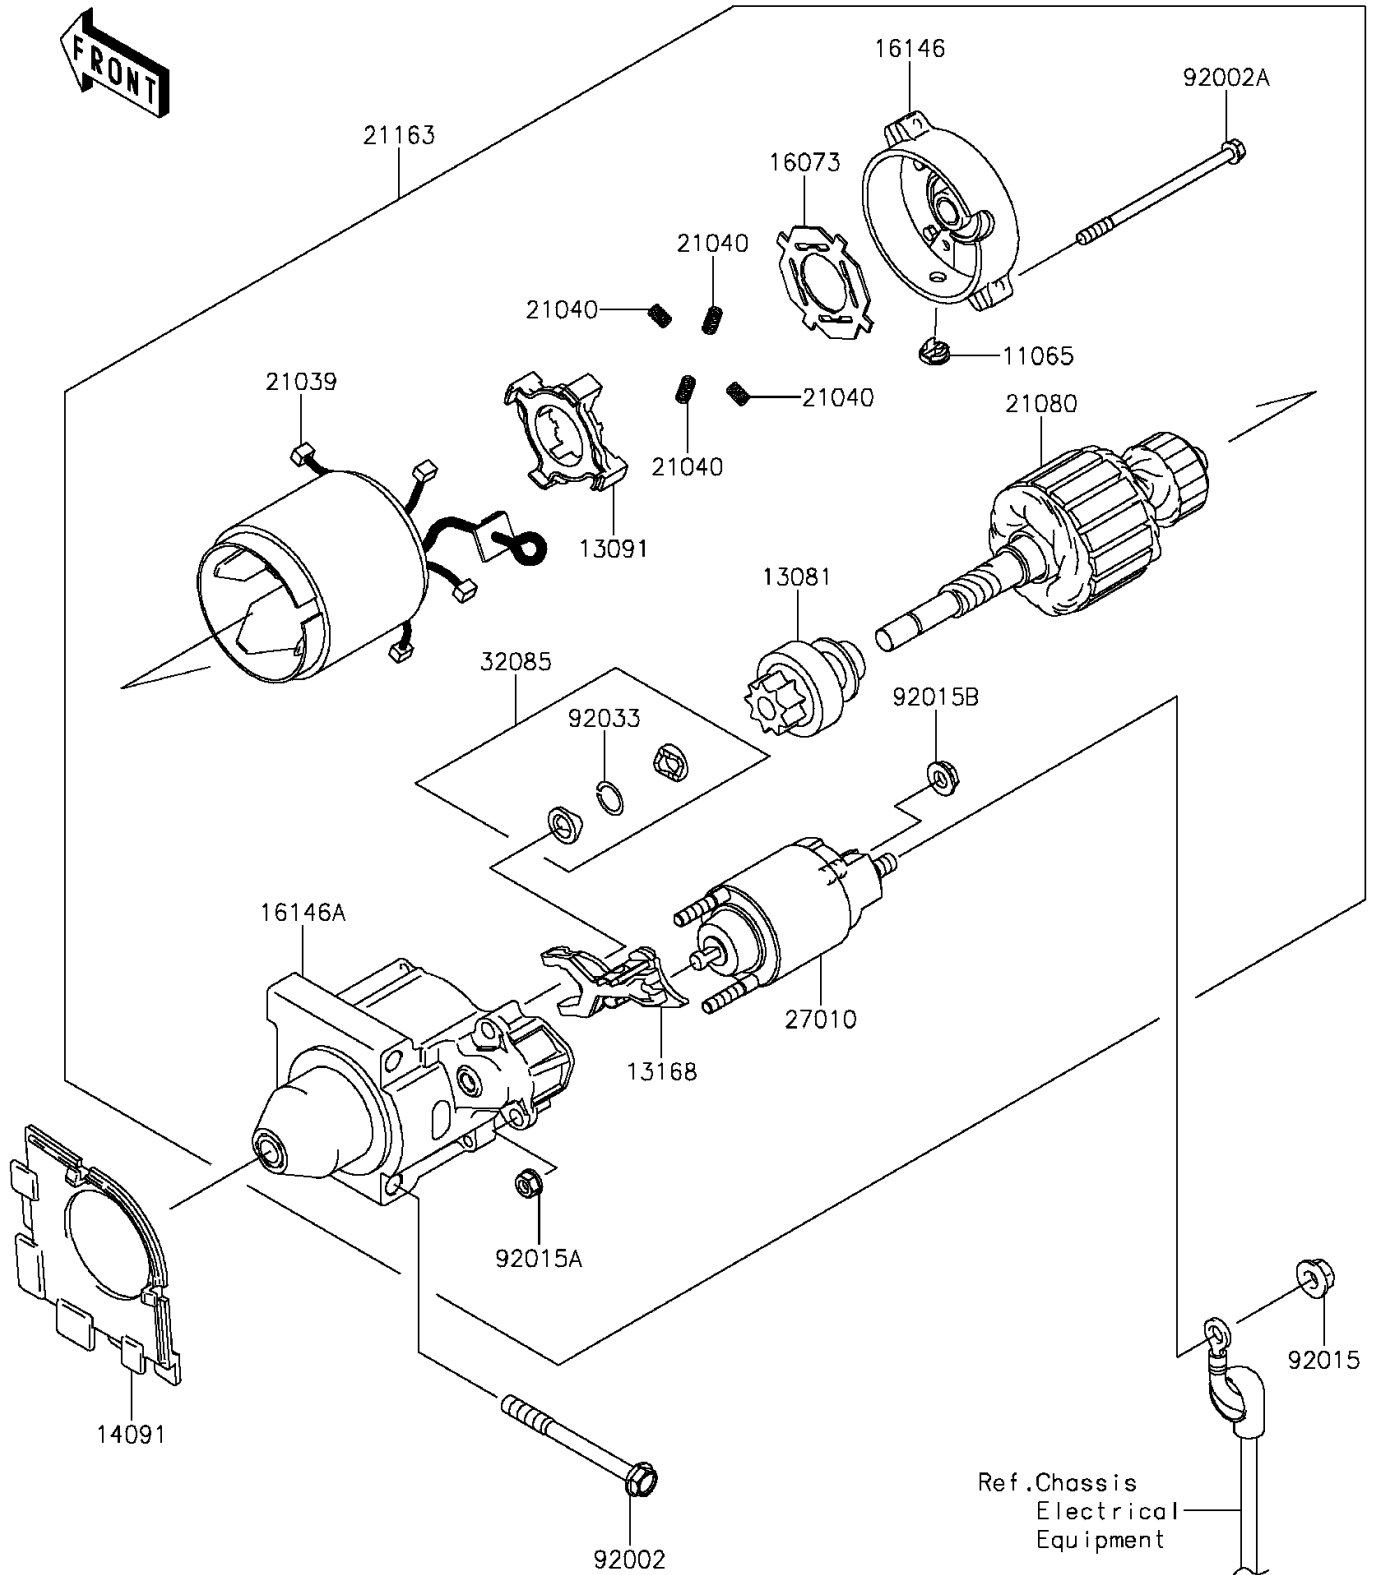

2016 MULE™ 610 4x4 XC SE

PARTS DIAGRAM

Starter Motor

E1840

2016 MULE™ 610 4x4 XC SE

PARTS LIST

Starter Motor

ITEM NAME

PART NUMBER

QUANTITY
