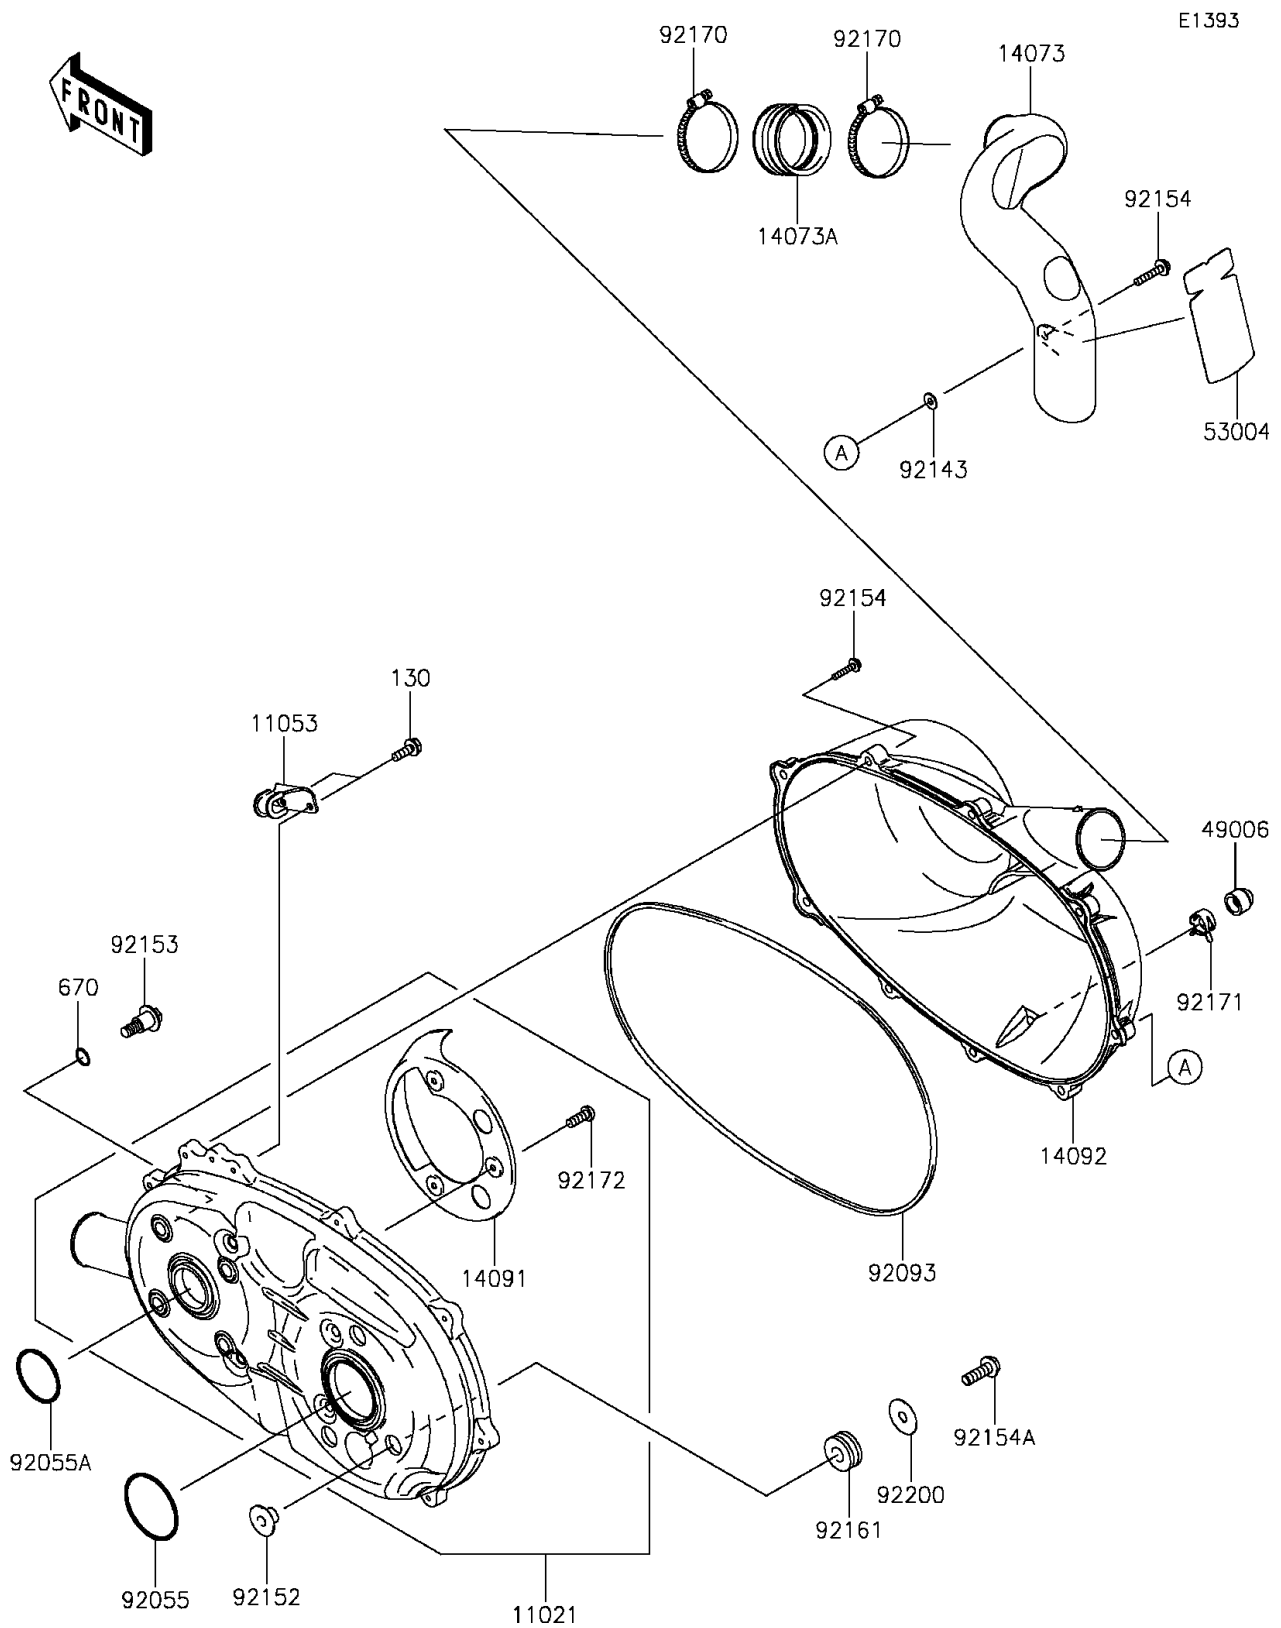

2016 MULE™ 610 4x4 XC SE

PARTS DIAGRAM

Converter Cover

2016 MULE™ 610 4x4 XC SE

PARTS LIST

Converter Cover

ITEM NAME

PART NUMBER

QUANTITY
