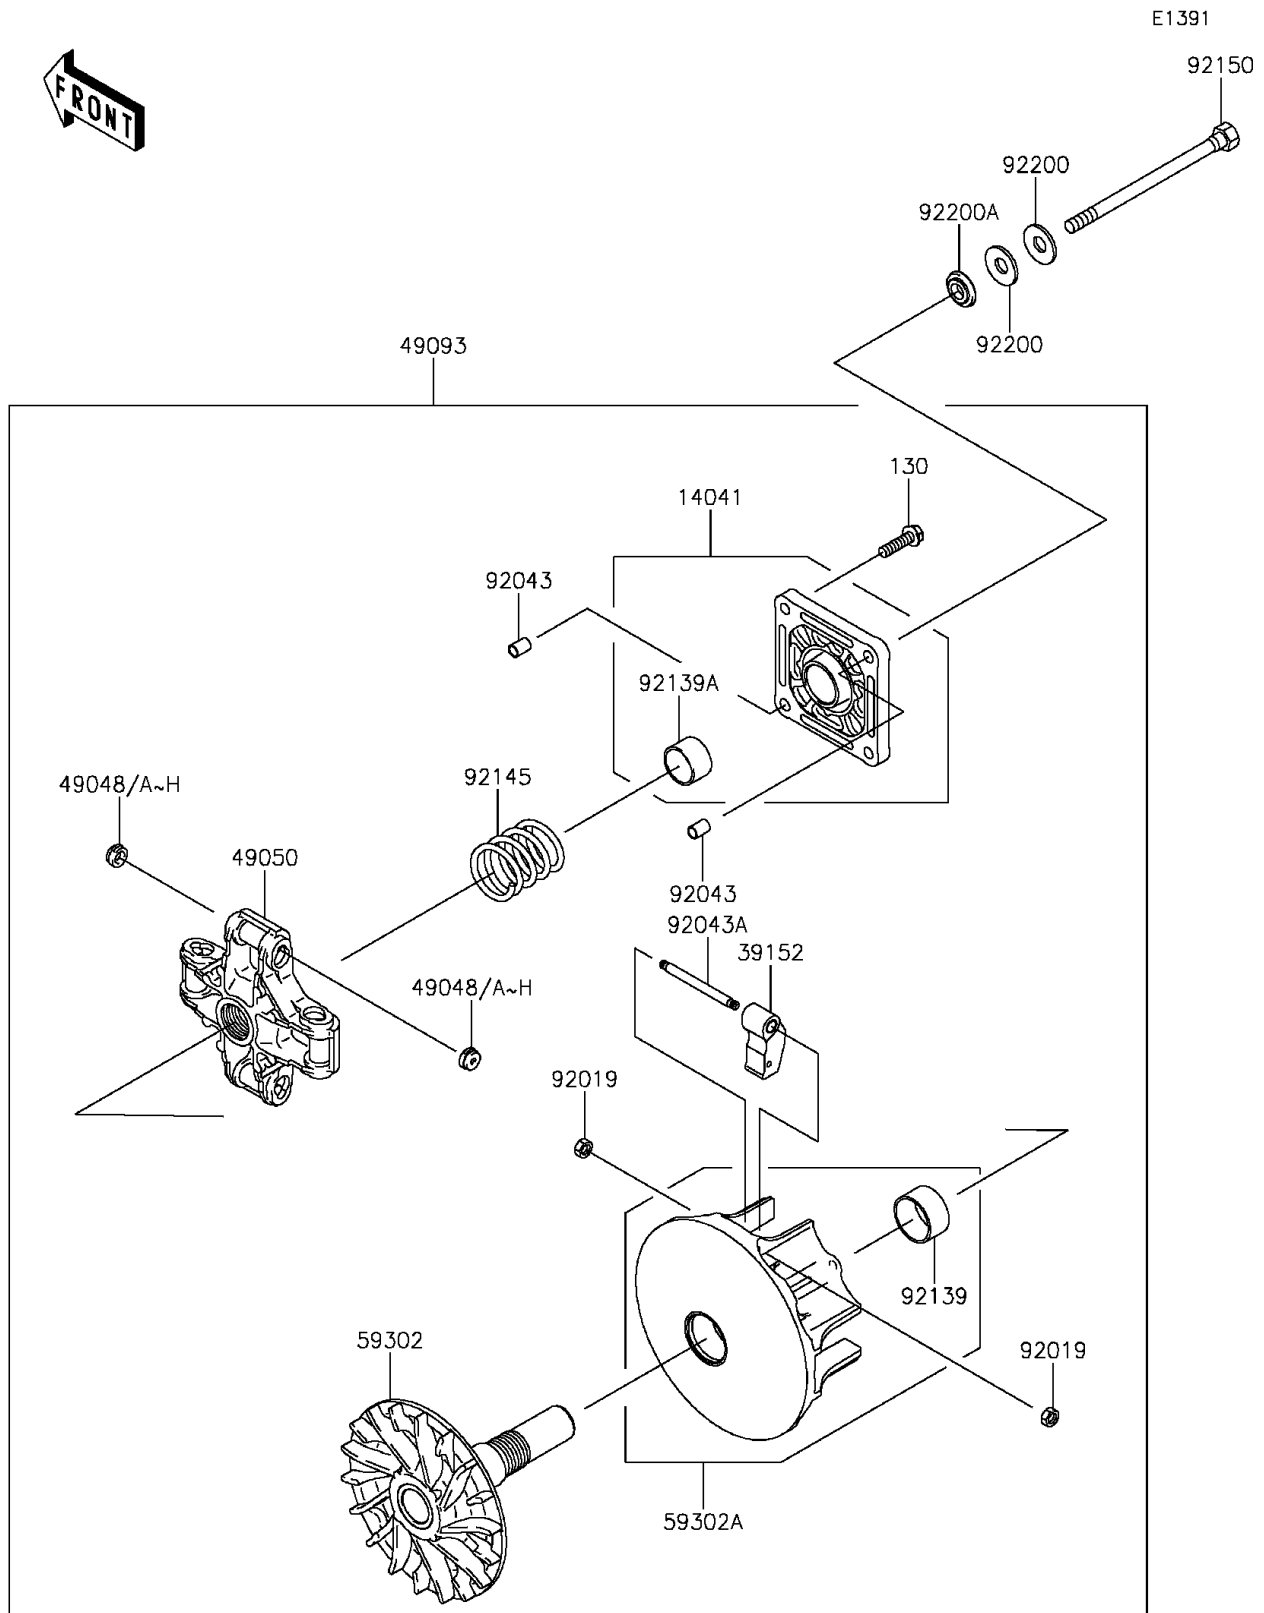

2016 MULE™ 610 4x4 XC SE

PARTS DIAGRAM

Drive Converter

2016 MULE™ 610 4x4 XC SE

PARTS LIST

Drive Converter

ITEM NAME

PART NUMBER

QUANTITY
