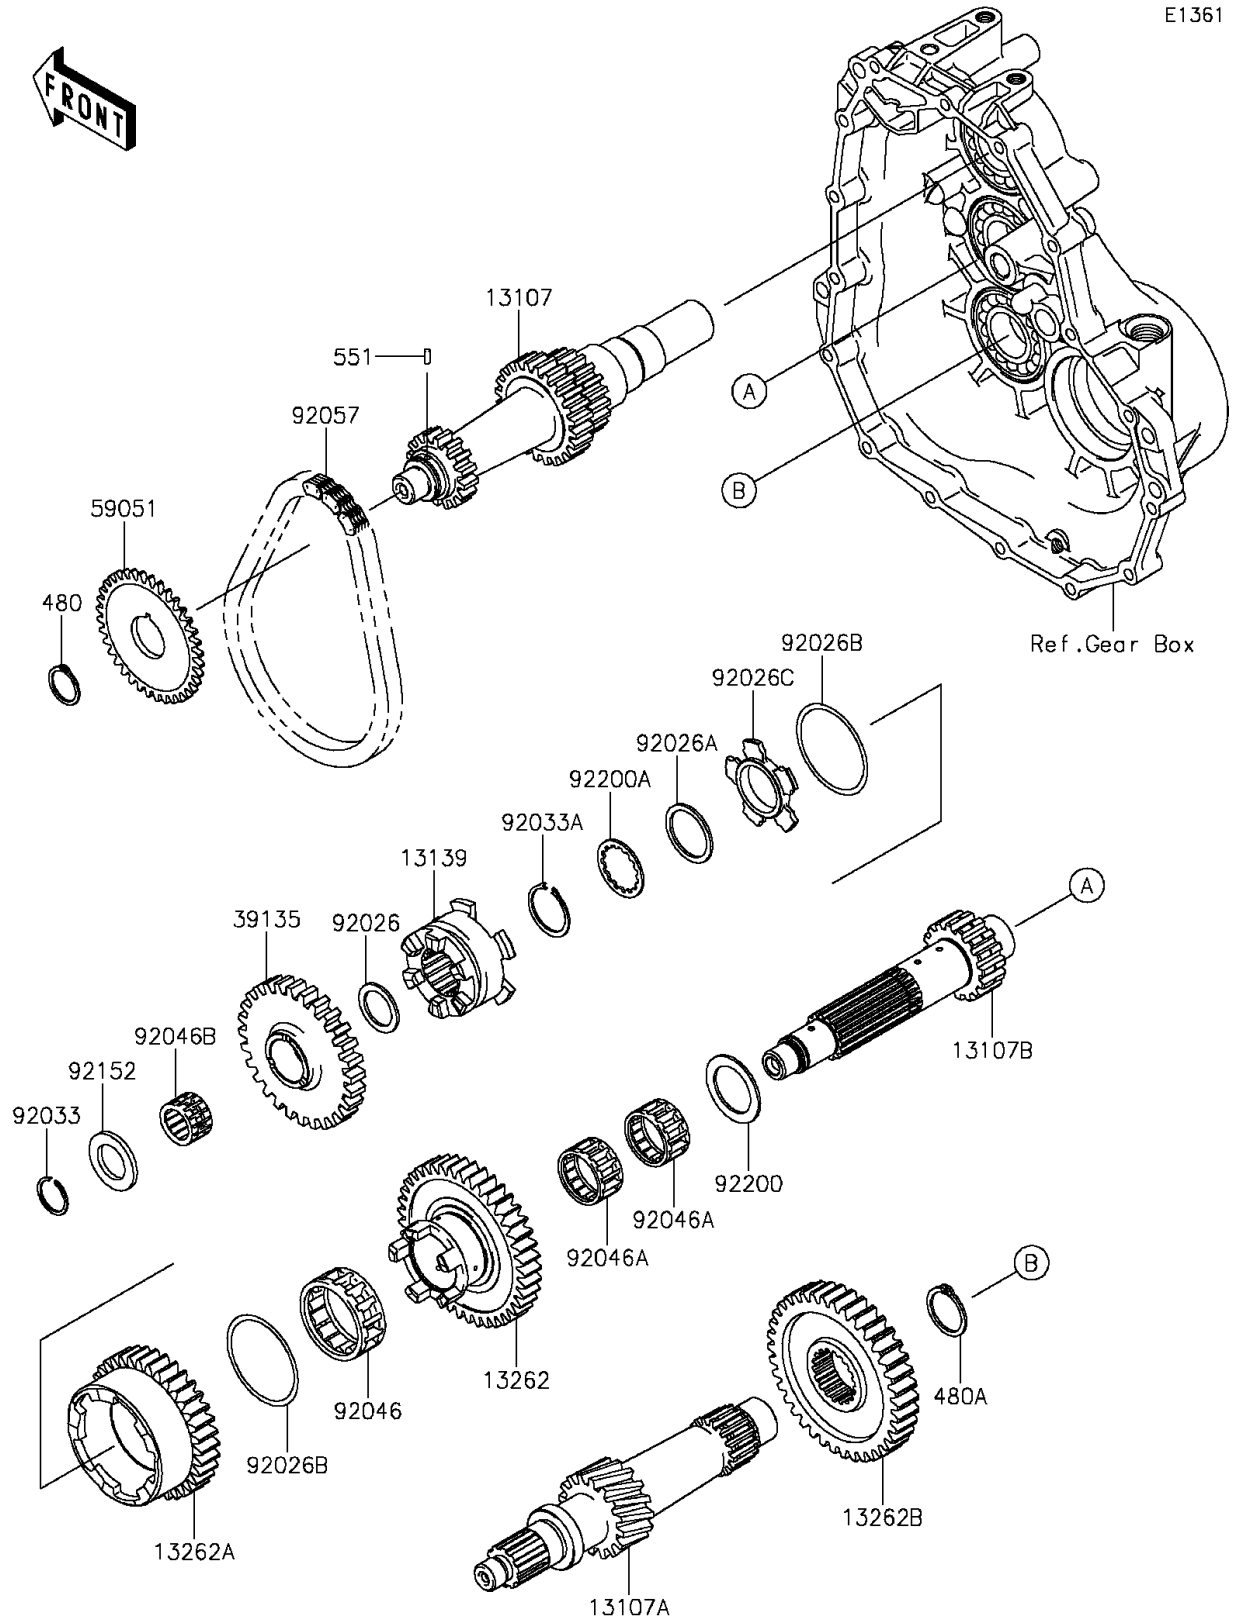

2016 MULE™ 610 4x4 XC SE

PARTS DIAGRAM

Transmission

E1361

2016 MULE™ 610 4x4 XC SE

PARTS LIST

Transmission

ITEM NAME

PART NUMBER

QUANTITY
