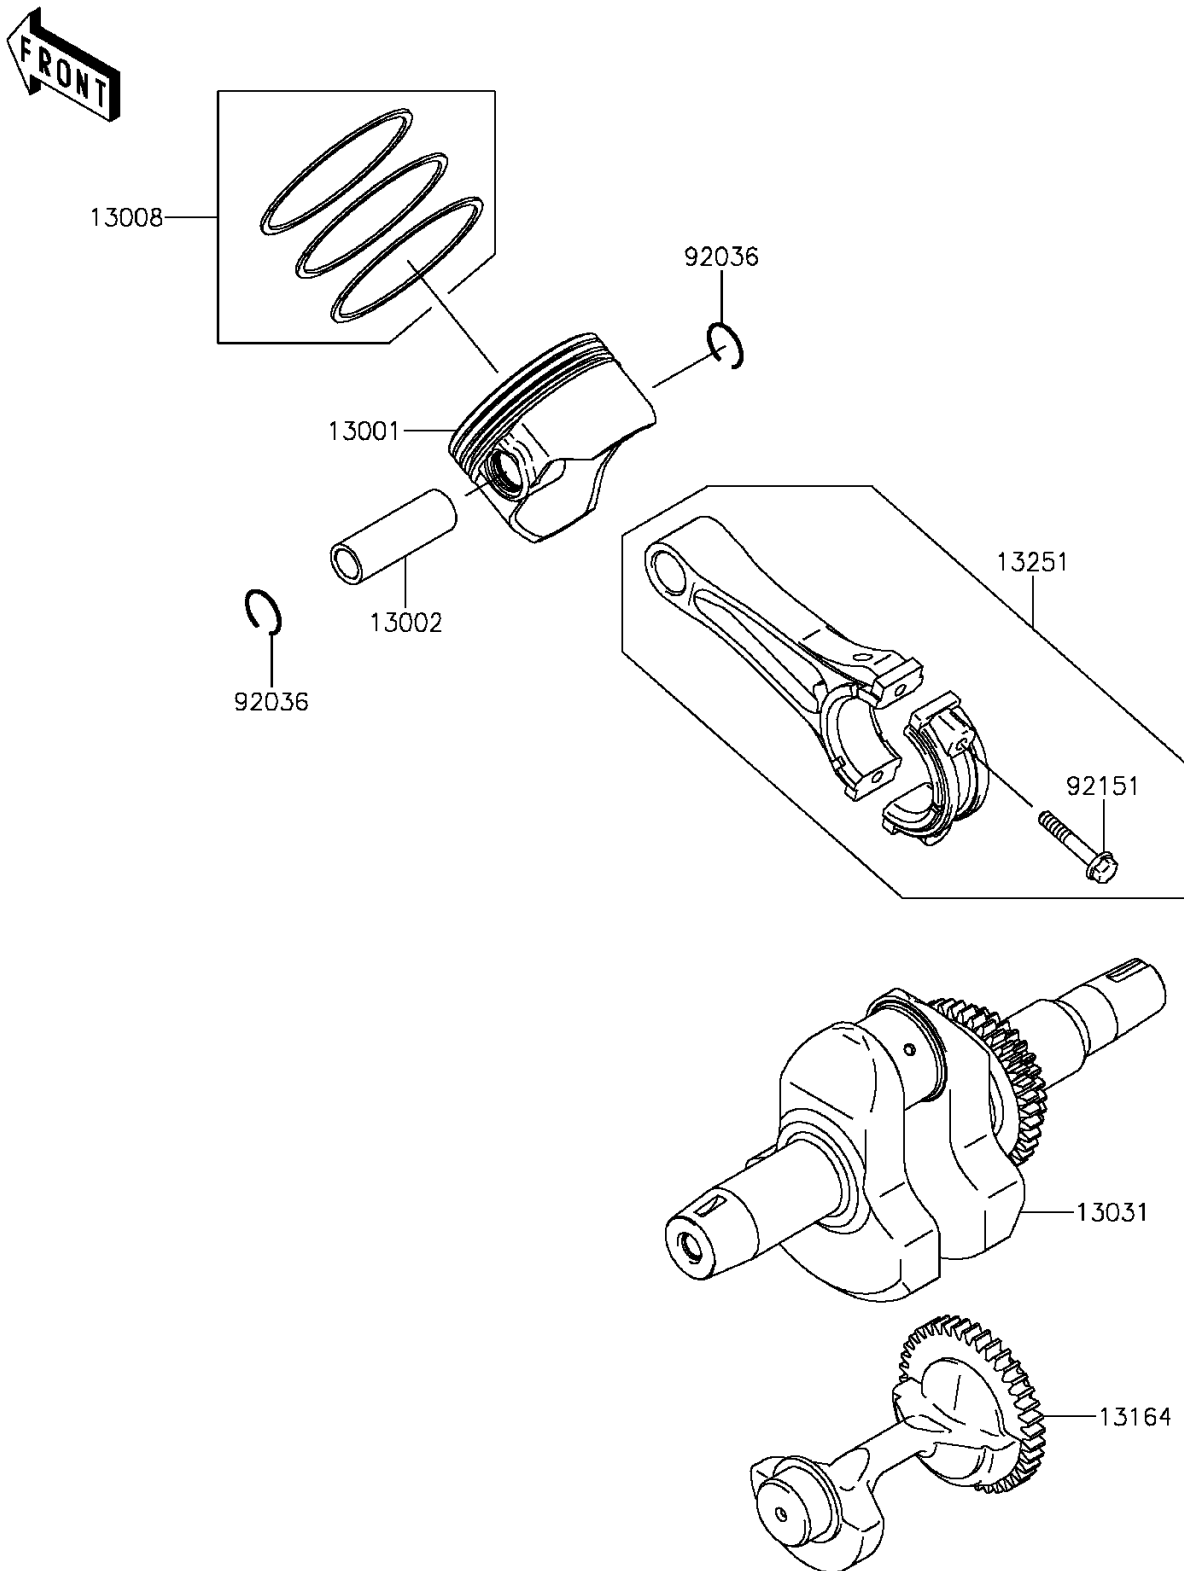

2016 MULE™ 610 4x4 XC SE

PARTS DIAGRAM

Crankshaft/Piston(s)

E1320

2016 MULE™ 610 4x4 XC SE

PARTS LIST

Crankshaft/Piston(s)

ITEM NAME

PART NUMBER

QUANTITY
