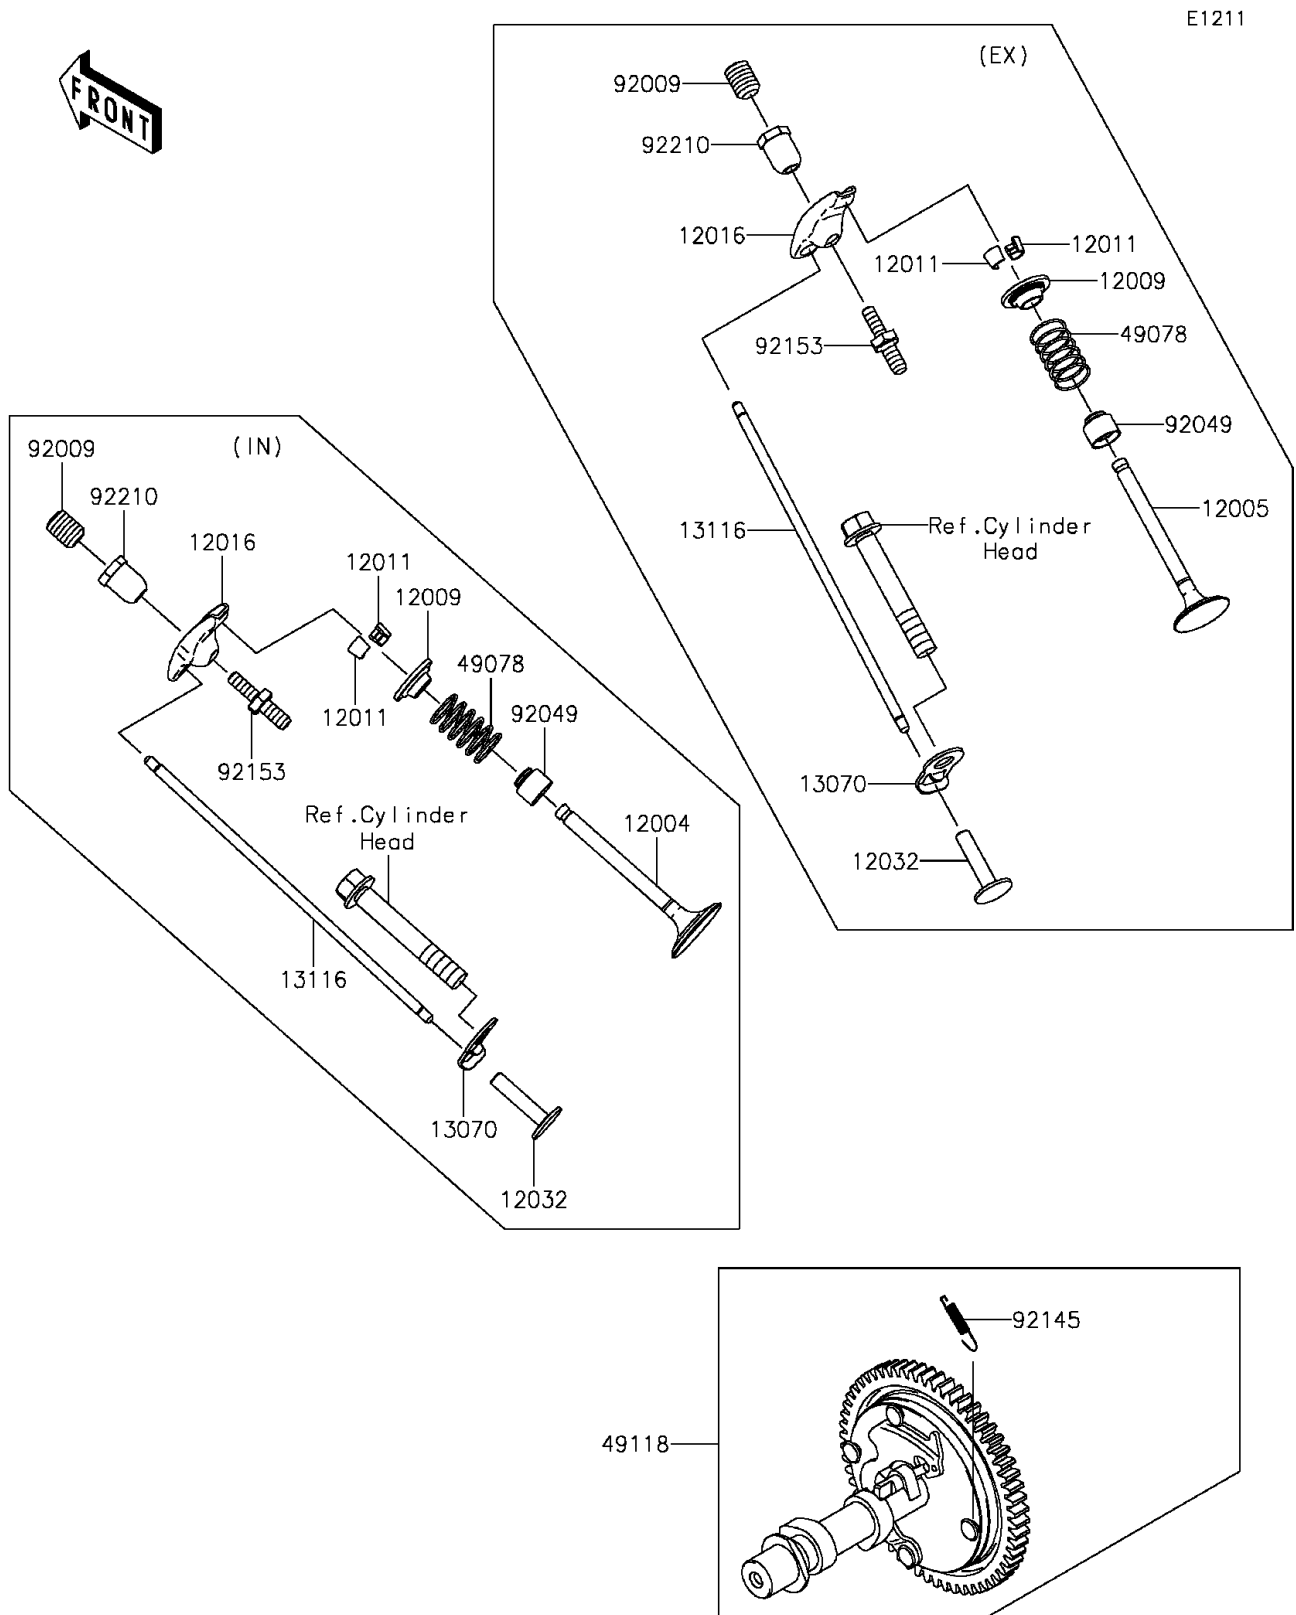

2016 MULE™ 610 4x4 XC SE

PARTS DIAGRAM

Valve(s)/Camshaft(s)

2016 MULE™ 610 4x4 XC SE

PARTS LIST

Valve(s)/Camshaft(s)

ITEM NAME

PART NUMBER

QUANTITY
