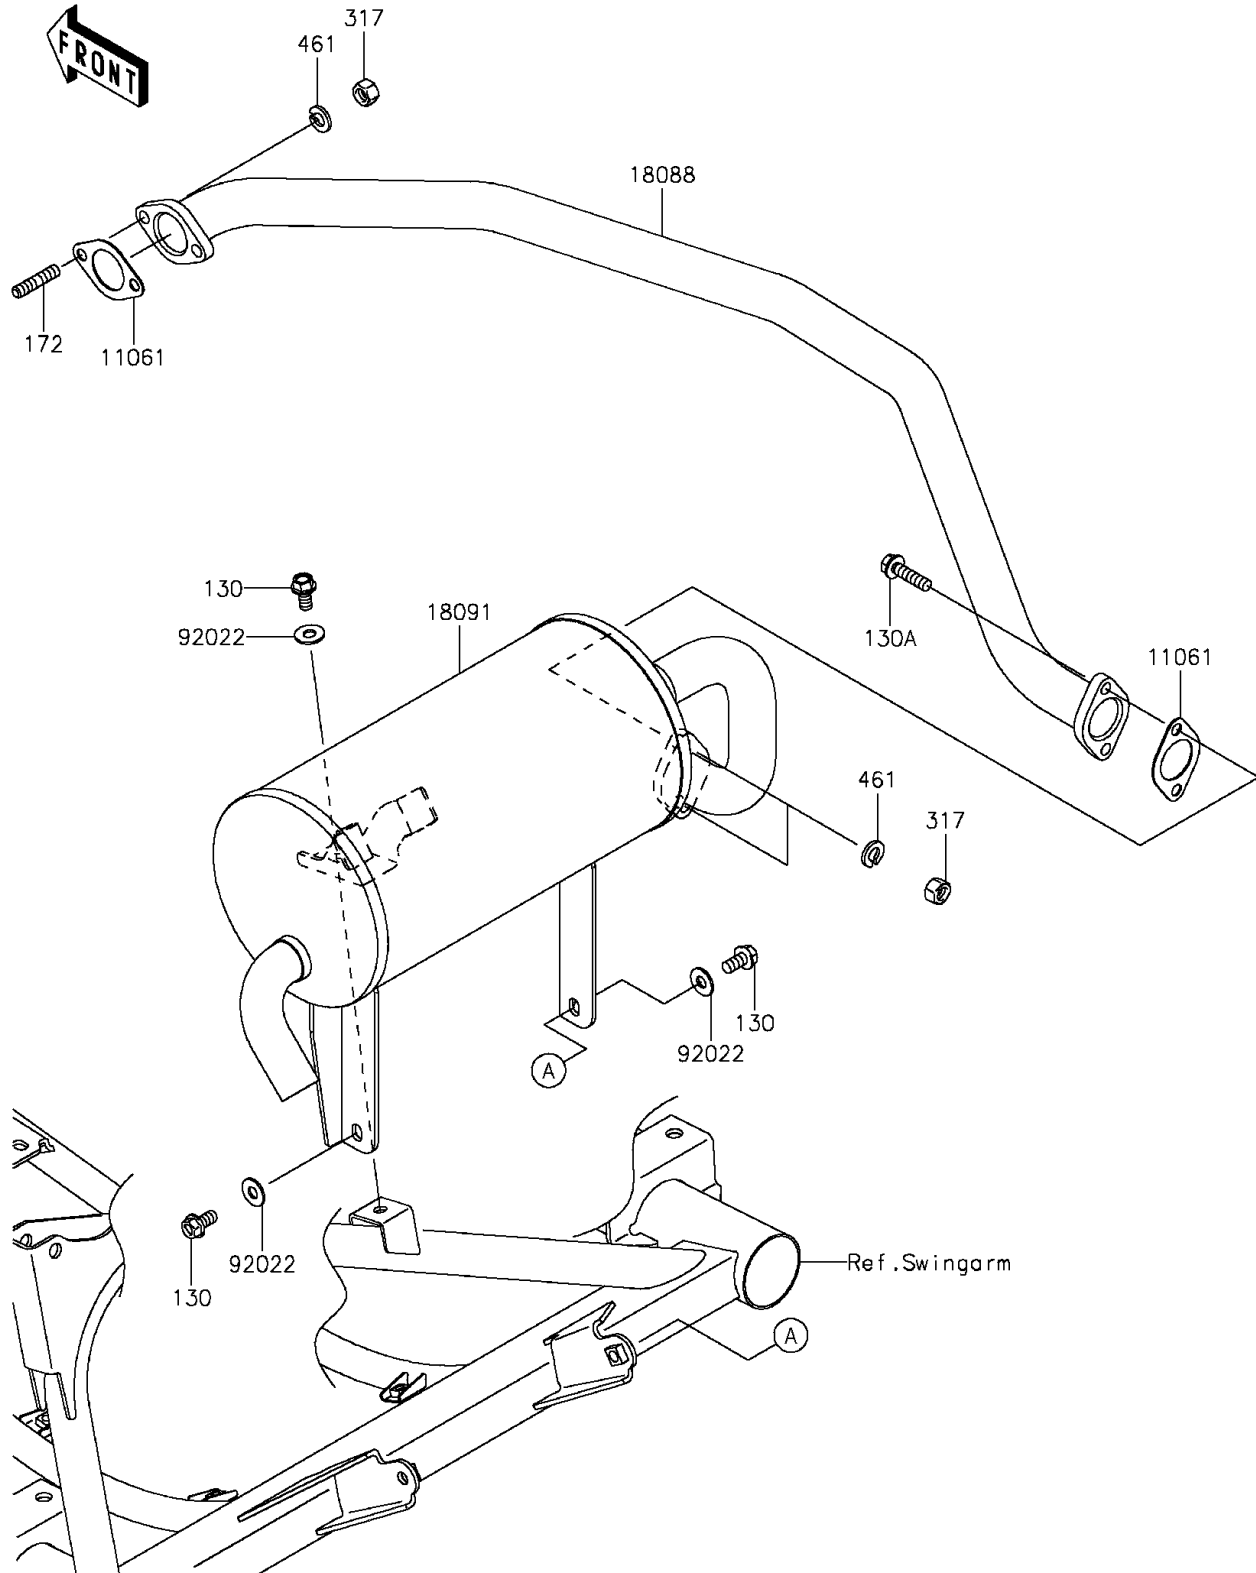

2016 MULE™ 610 4x4 XC SE

PARTS DIAGRAM

Muffler(s)

E1140

2016 MULE™ 610 4x4 XC SE

PARTS LIST

Muffler(s)

ITEM NAME	PART NUMBER	QUANTITY
-----------	-------------	----------
