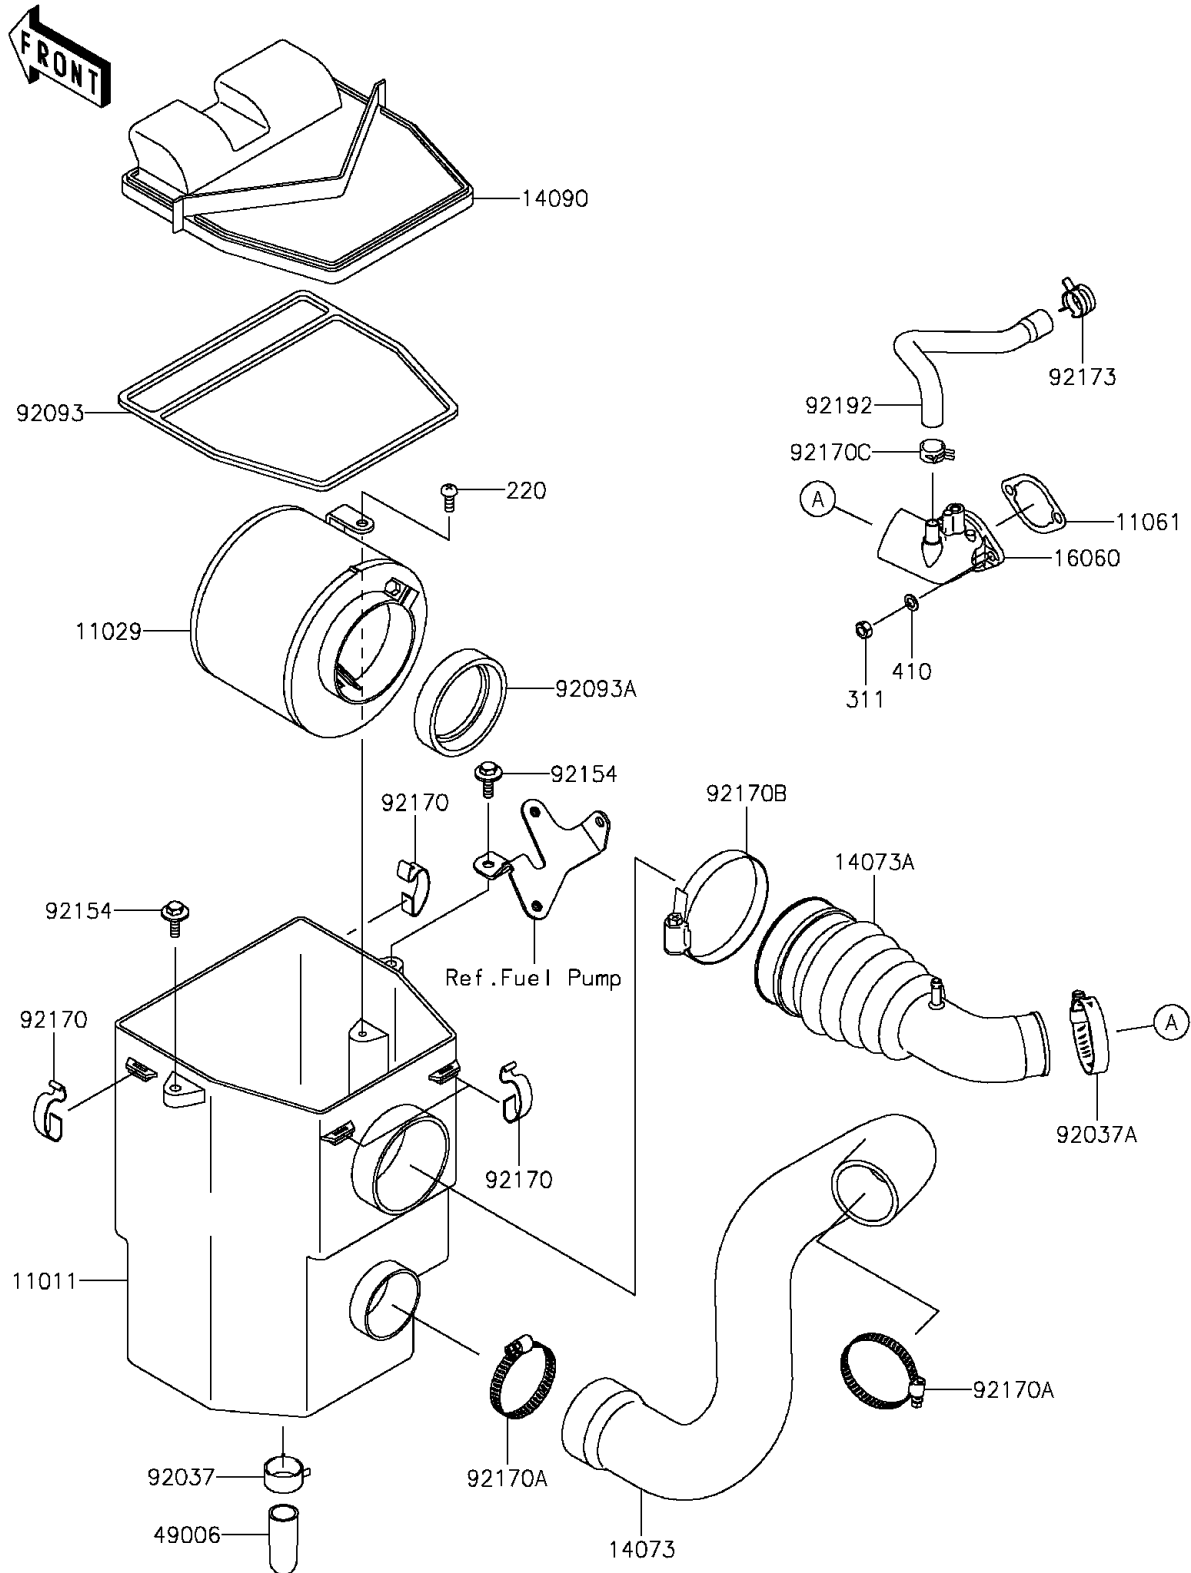

2016 MULE™ 610 4x4 XC SE

PARTS DIAGRAM Air Cleaner(FGF)(US)

E1130A

2016 MULE™ 610 4x4 XC SE

PARTS LIST

Air Cleaner(FGF)(US)

ITEM NAME

PART NUMBER

QUANTITY
