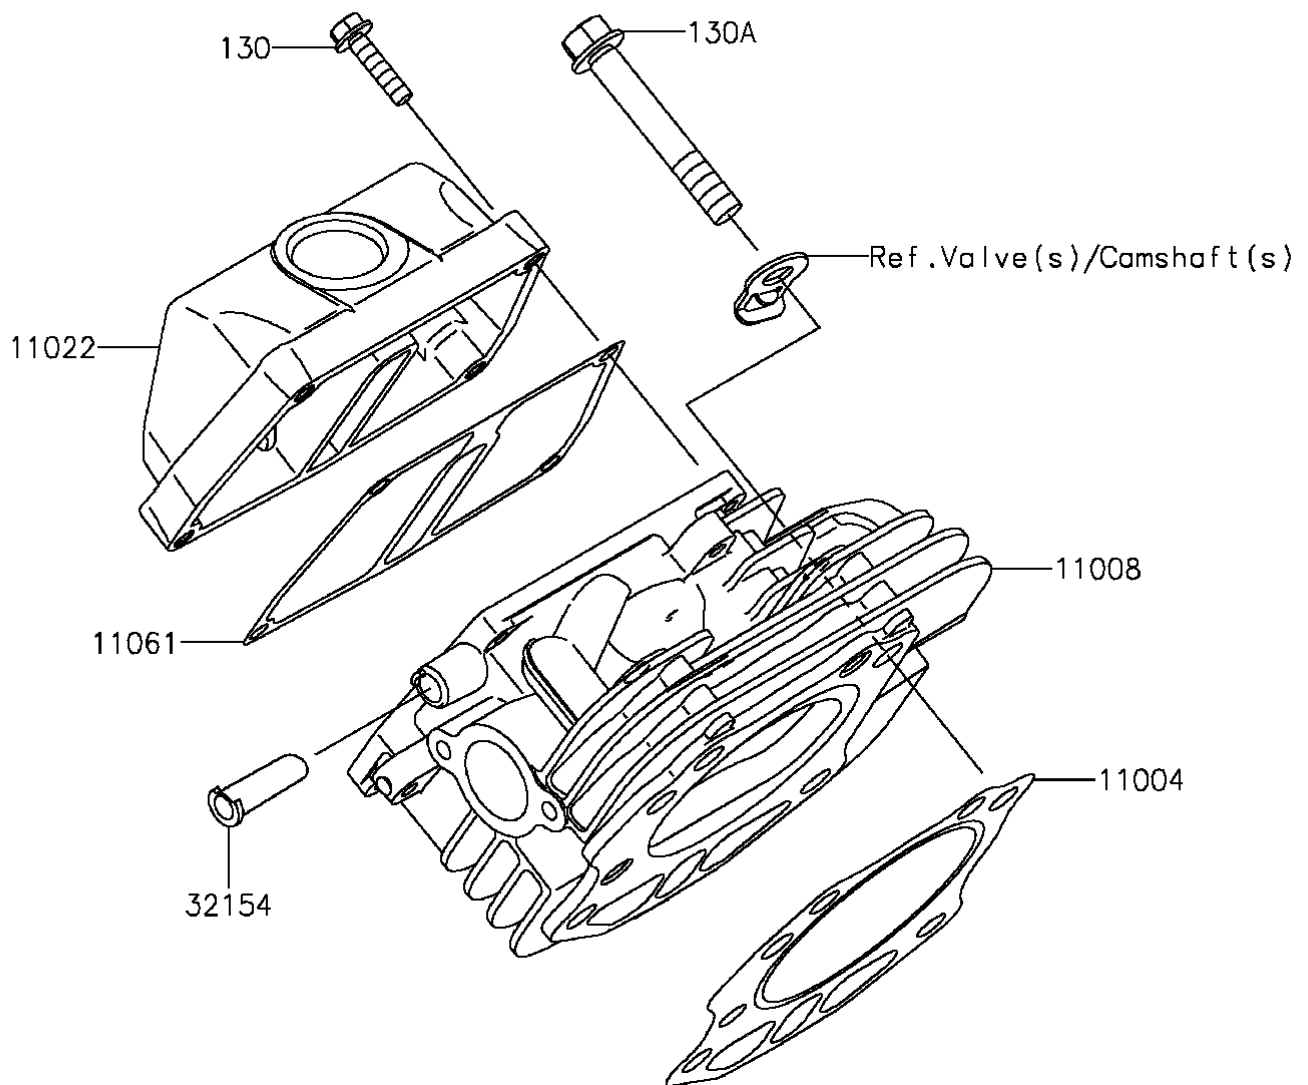

2016 MULE™ 610 4x4 XC SE

PARTS DIAGRAM

Cylinder Head

E1111

2016 MULE™ 610 4x4 XC SE

PARTS LIST

Cylinder Head

ITEM NAME

PART NUMBER

QUANTITY
