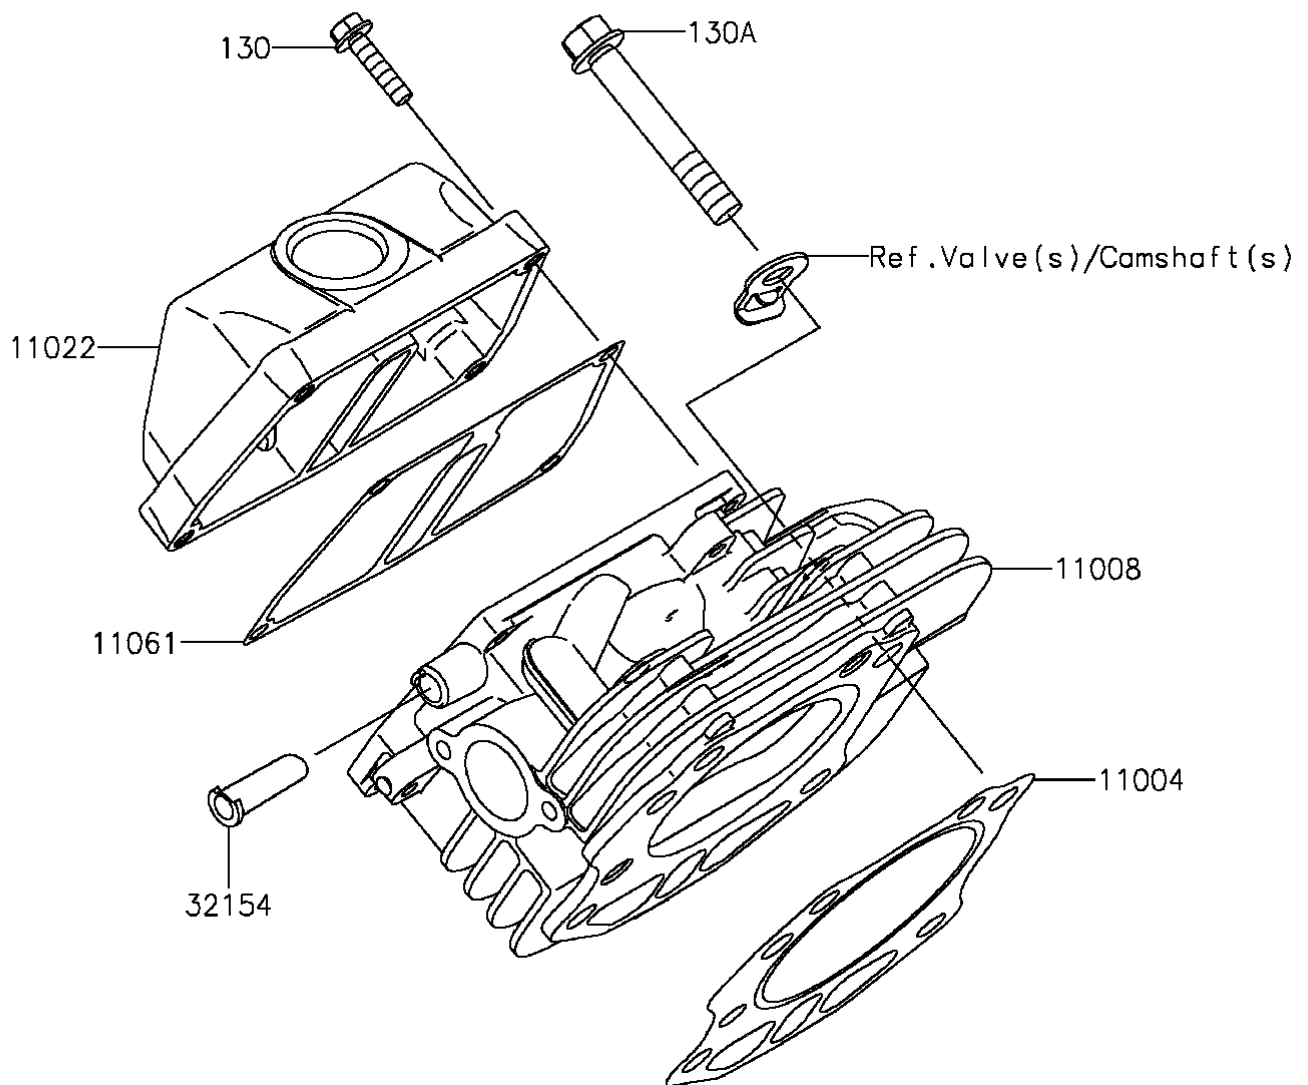

2014 MULE™ 610 4x4 XC SE

PARTS DIAGRAM

Cylinder Head

E1111

2014 MULE™ 610 4x4 XC SE

PARTS LIST

Cylinder Head

ITEM NAME	PART NUMBER	QUANTITY
GASKET-HEAD (Ref # 11004)	11004-7017	1
HEAD-COMP-CYLINDER (Ref # 11008)	11008-2162	1
CASE-ROCKER (Ref # 11022)	11022-7022	1
GASKET,CASE-ROCKER (Ref # 11061)	11061-7041	1
PIPE (Ref # 32154)	32154-7008	1
BOLT-FLANGED,6X25 (Ref # 130)	130AA0625	4
BOLT-FLANGED,10X65 (Ref # 130A)	130CA1065	4