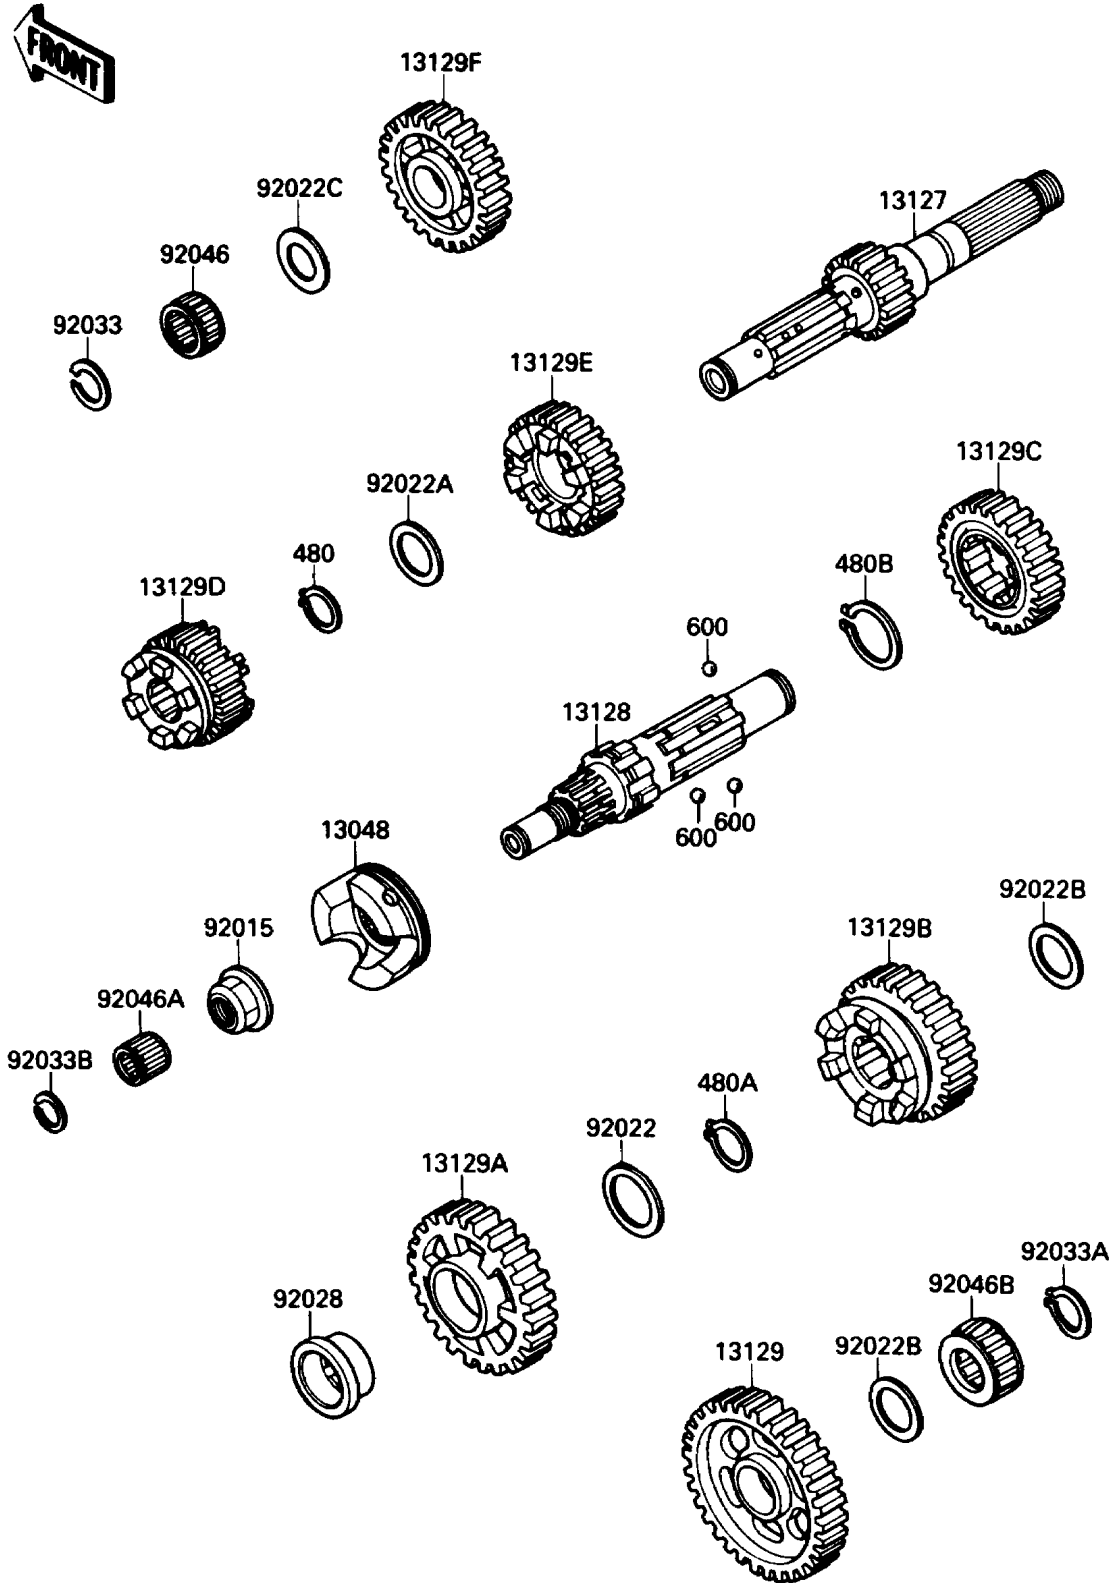

## PARTS DIAGRAM

### Transmission

E1361-0188

## PARTS LIST

### Transmission

**Kawasaki**

Let the Good Times Roll®

**ITEM NAME**

**PART NUMBER**

**QUANTITY**

---