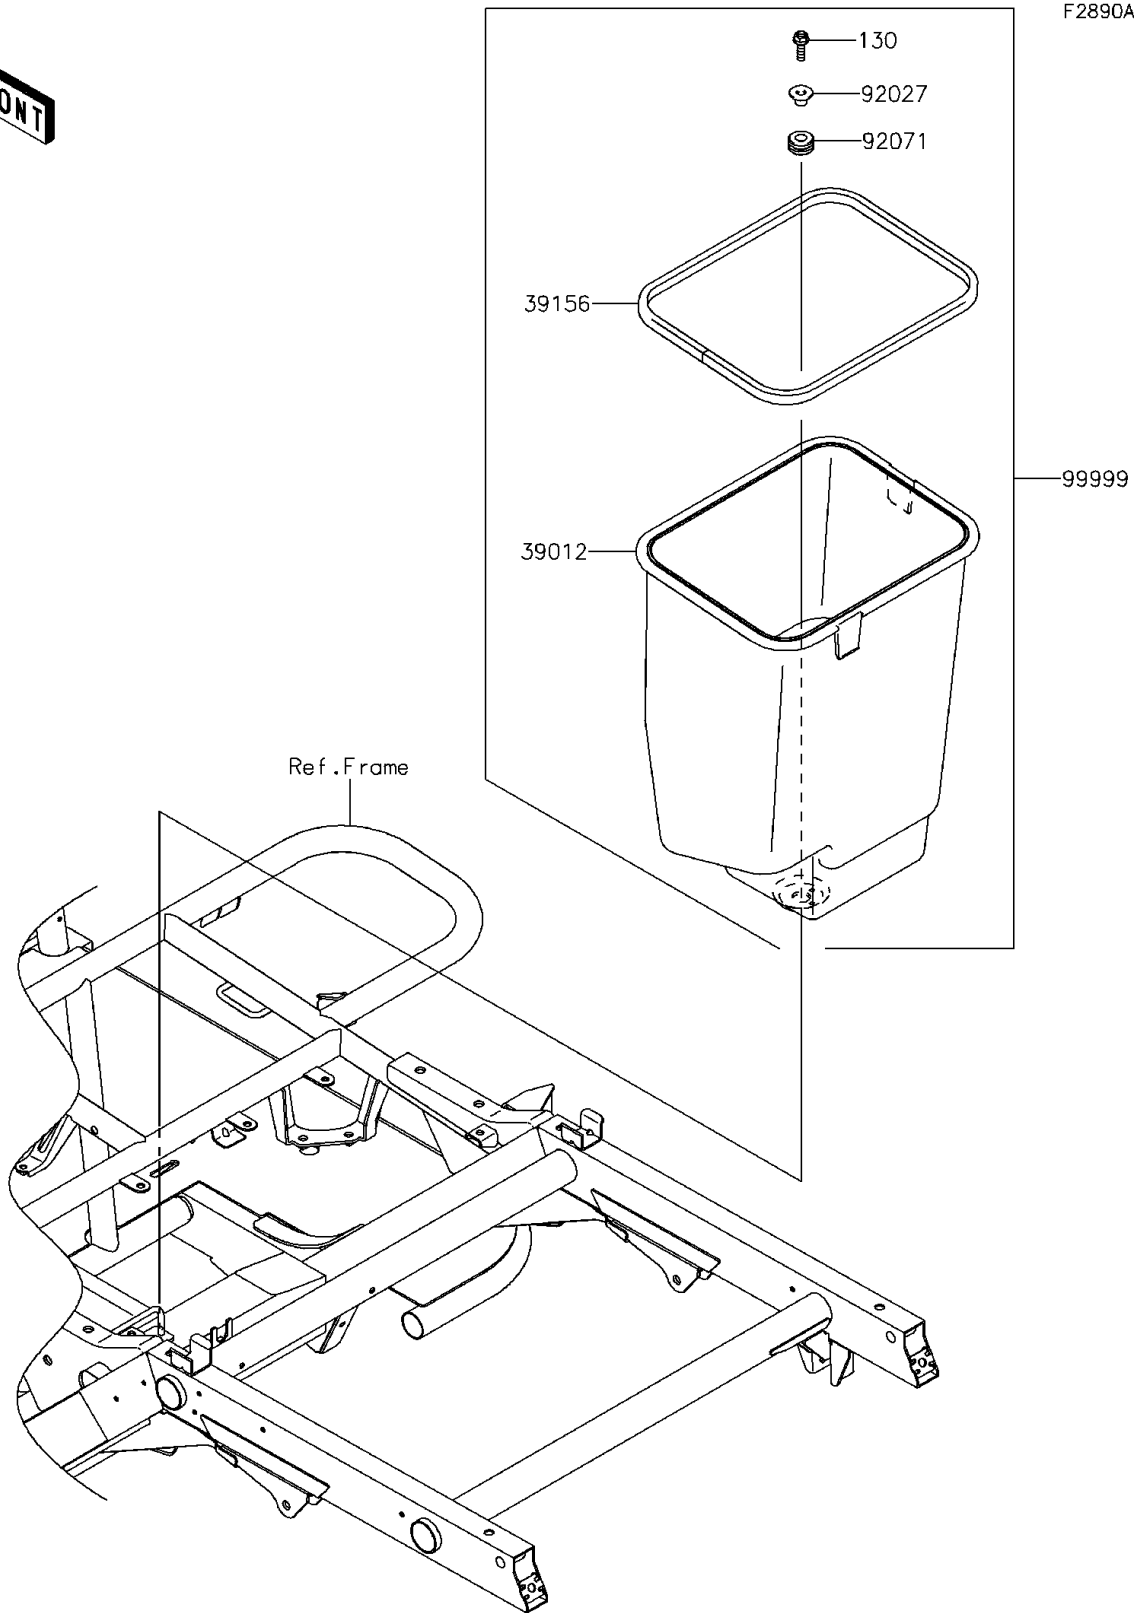

2015 MULE™ 610 4x4 XC CAMO

PARTS DIAGRAM

Optional Parts(Frame)

2015 MULE™ 610 4x4 XC CAMO

PARTS LIST

Optional Parts(Frame)

ITEM NAME	PART NUMBER	QUANTITY
-----------	-------------	----------
