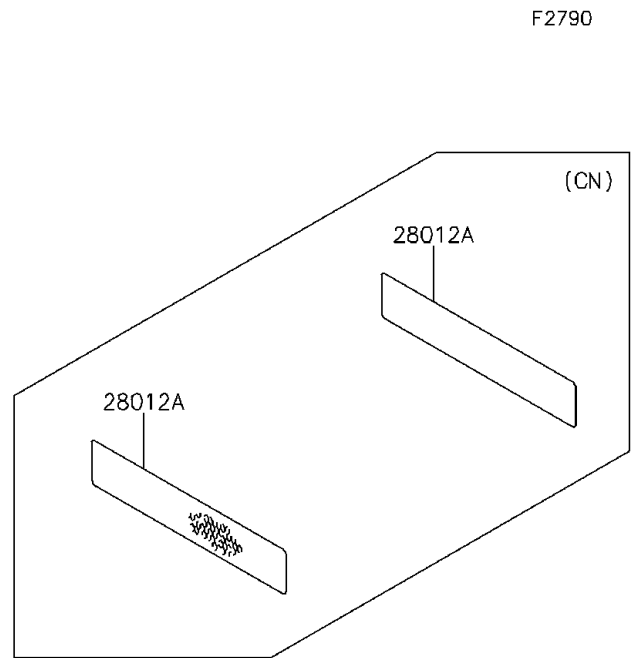

2015 MULE™ 610 4x4 XC CAMO

PARTS DIAGRAM

Reflectors

2015 MULE™ 610 4x4 XC CAMO

PARTS LIST

Reflectors

ITEM NAME	PART NUMBER	QUANTITY
-----------	-------------	----------
