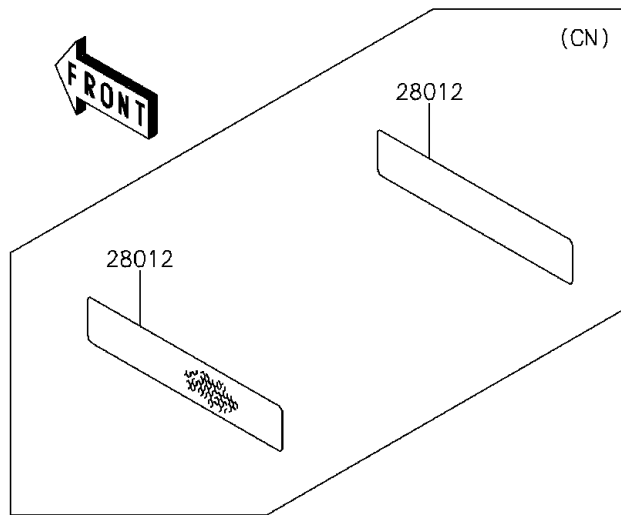

2015 MULE™ 610 4x4 XC CAMO

PARTS DIAGRAM

Reflectors

2015 MULE™ 610 4x4 XC CAMO

PARTS LIST

Reflectors

ITEM NAME	PART NUMBER	QUANTITY
-----------	-------------	----------
