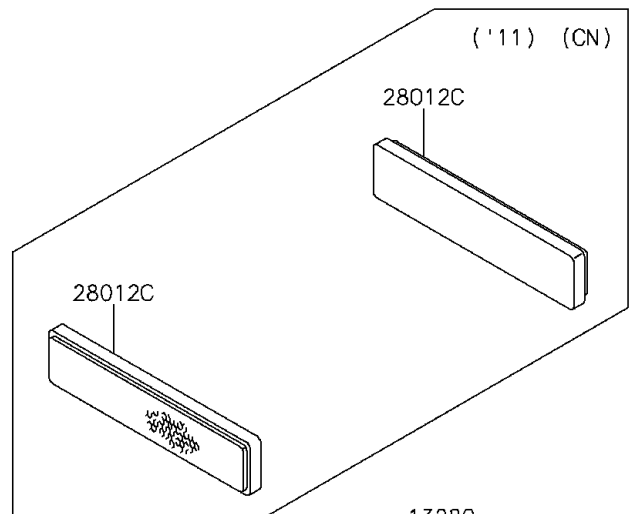

2015 MULE™ 610 4x4 XC CAMO

PARTS DIAGRAM

Reflectors

2015 MULE™ 610 4x4 XC CAMO

PARTS LIST

Reflectors

ITEM NAME	PART NUMBER	QUANTITY
-----------	-------------	----------
