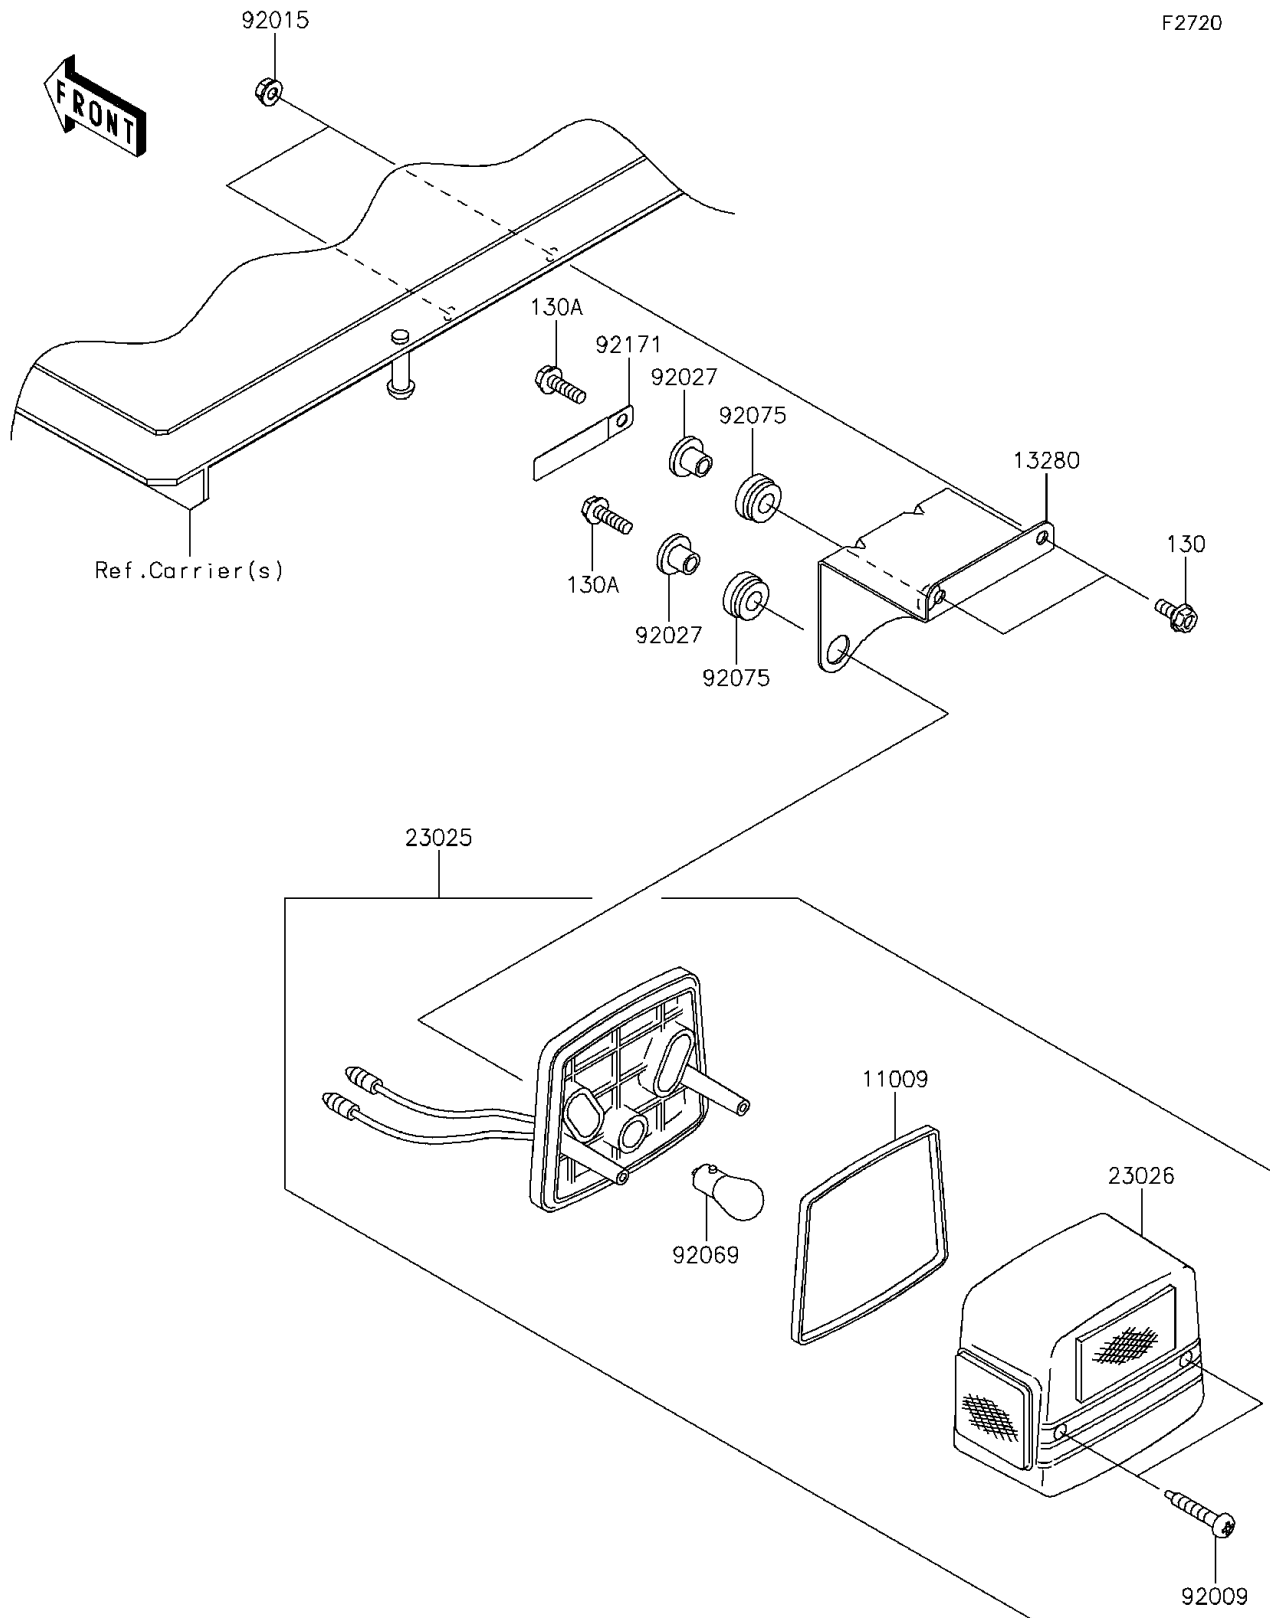

2015 MULE™ 610 4x4 XC CAMO

PARTS DIAGRAM

Taillight(s)

2015 MULE™ 610 4x4 XC CAMO

PARTS LIST

Taillight(s)

ITEM NAME

PART NUMBER

QUANTITY
