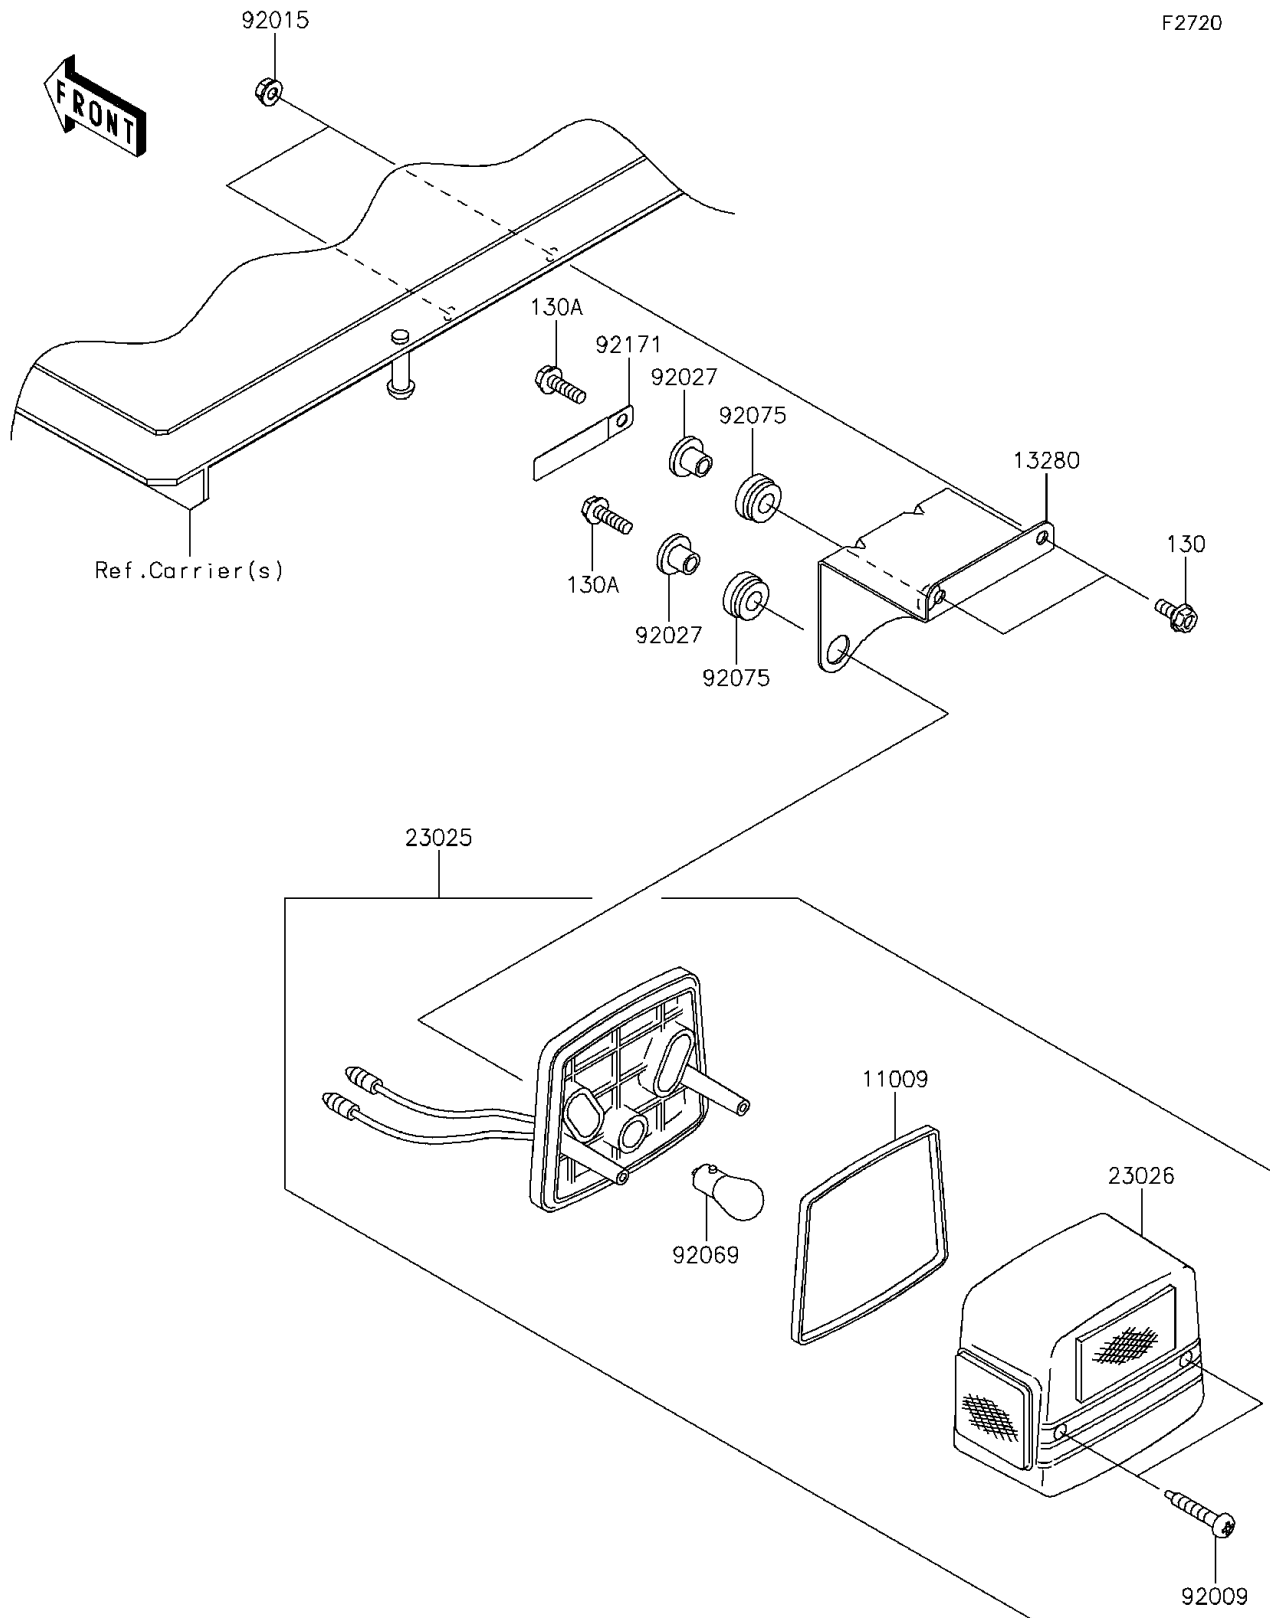

2014 MULE™ 610 4x4 XC CAMO

PARTS DIAGRAM

Taillight(s)

2014 MULE™ 610 4x4 XC CAMO

PARTS LIST

Taillight(s)

ITEM NAME	PART NUMBER	QUANTITY
-----------	-------------	----------
