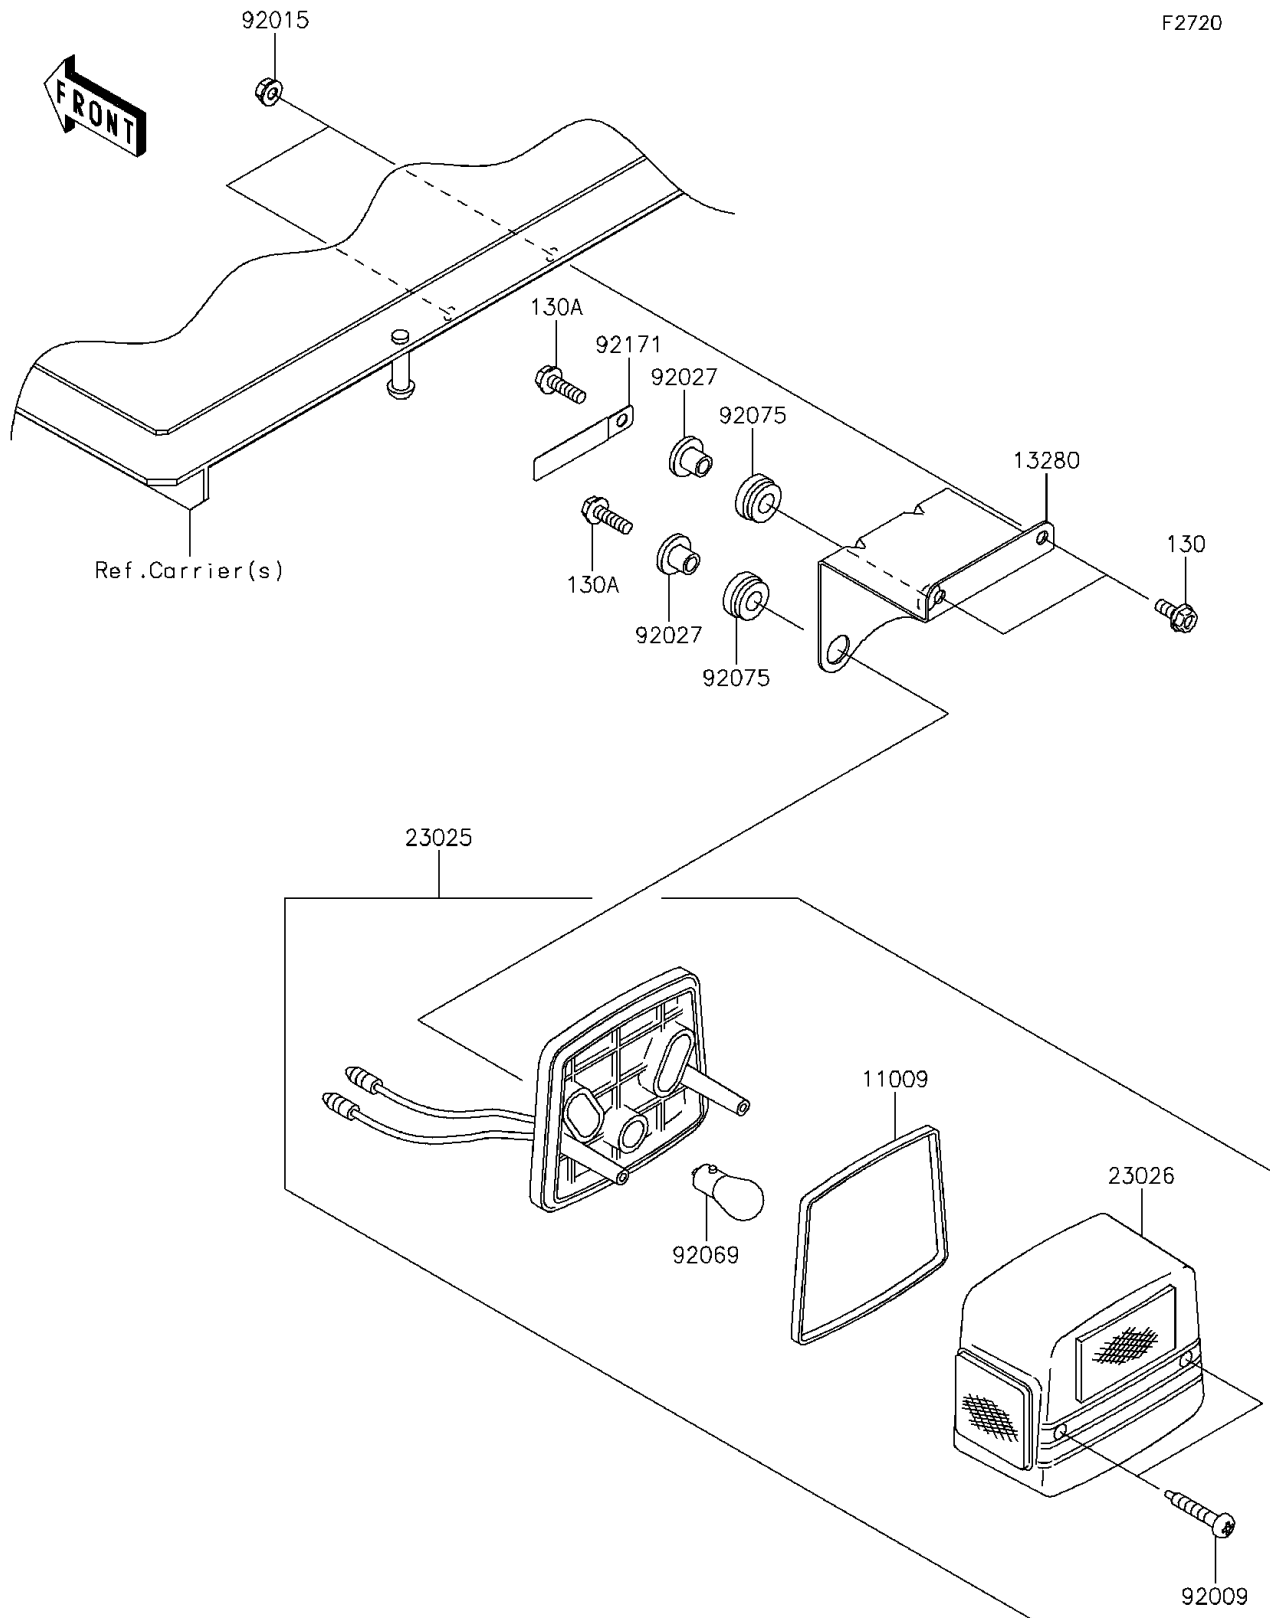

2012 MULE™ 610 4x4 XC CAMO

PARTS DIAGRAM

Taillight(s)

2012 MULE™ 610 4x4 XC CAMO

PARTS LIST

Taillight(s)

ITEM NAME	PART NUMBER	QUANTITY
-----------	-------------	----------
