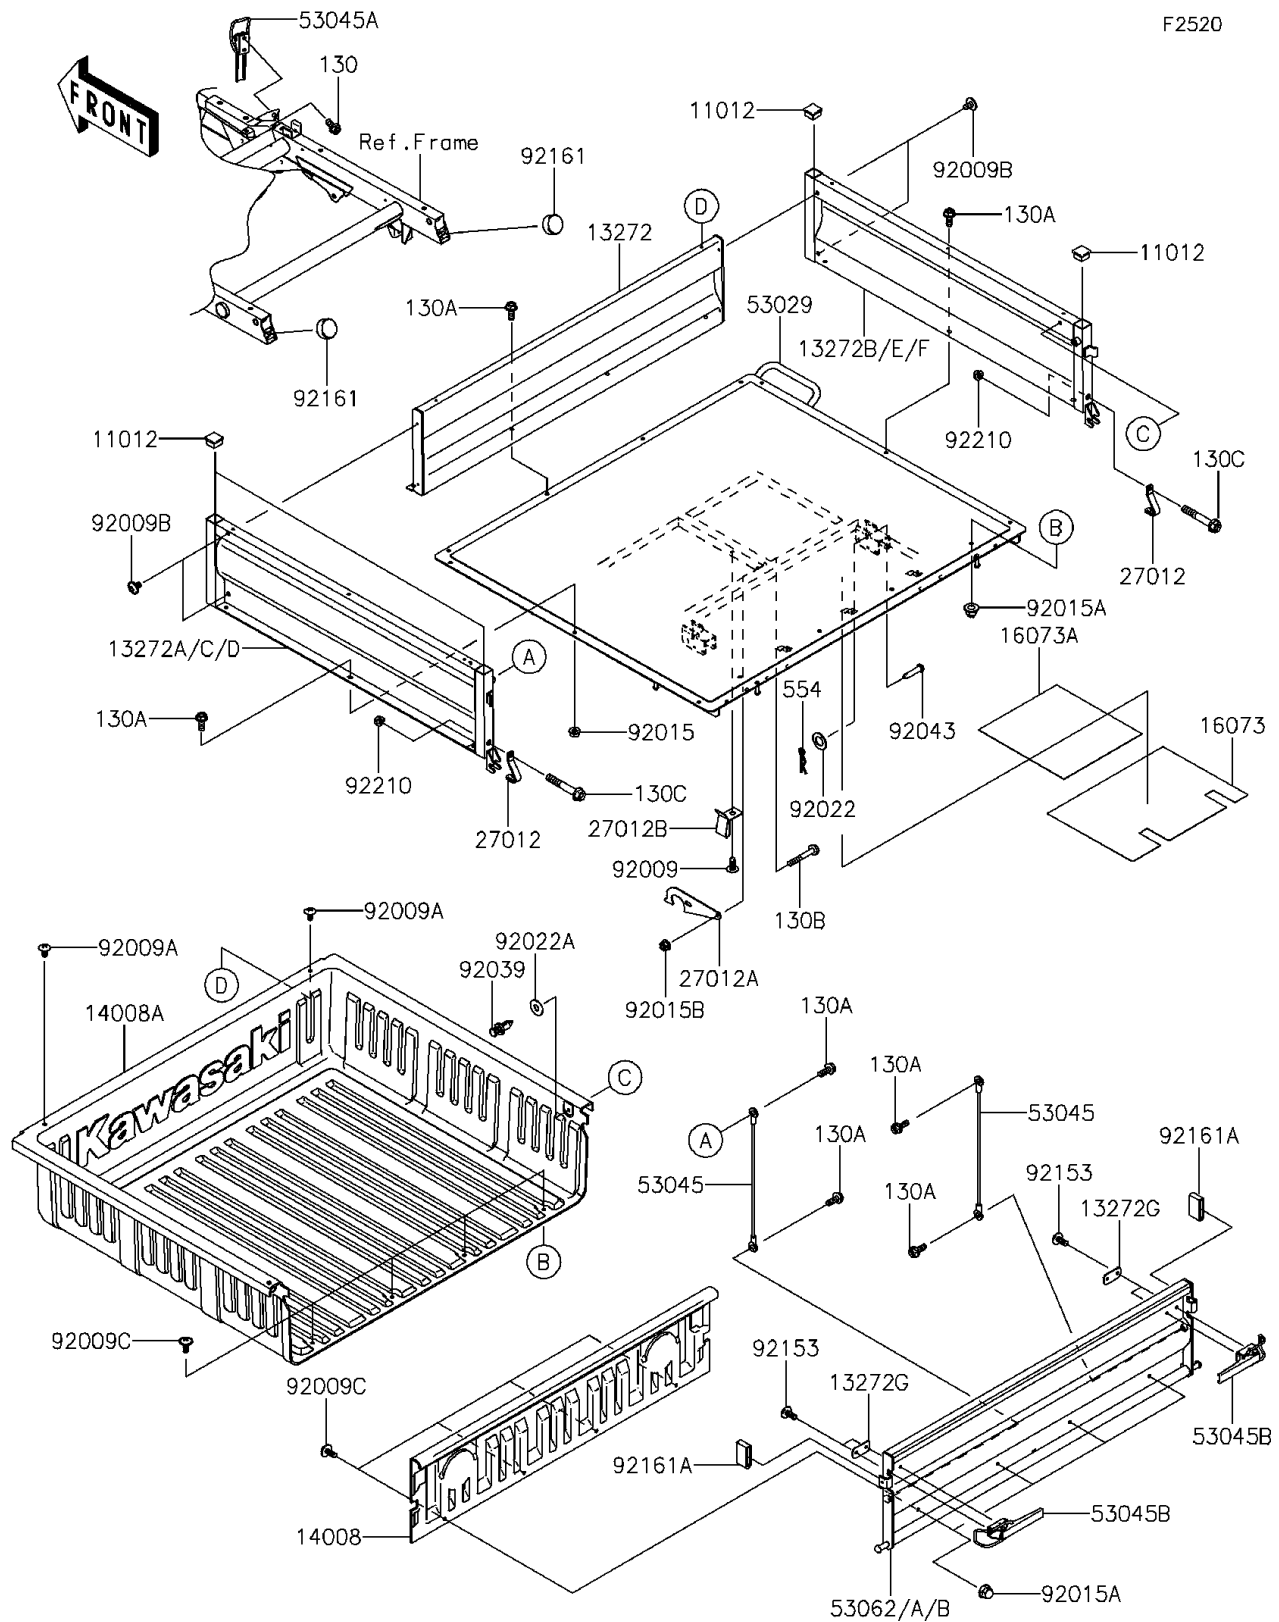

2015 MULE™ 610 4x4 XC CAMO

PARTS DIAGRAM

Carrier(s)

2015 MULE™ 610 4x4 XC CAMO

PARTS LIST

Carrier(s)

ITEM NAME	PART NUMBER	QUANTITY
-----------	-------------	----------
