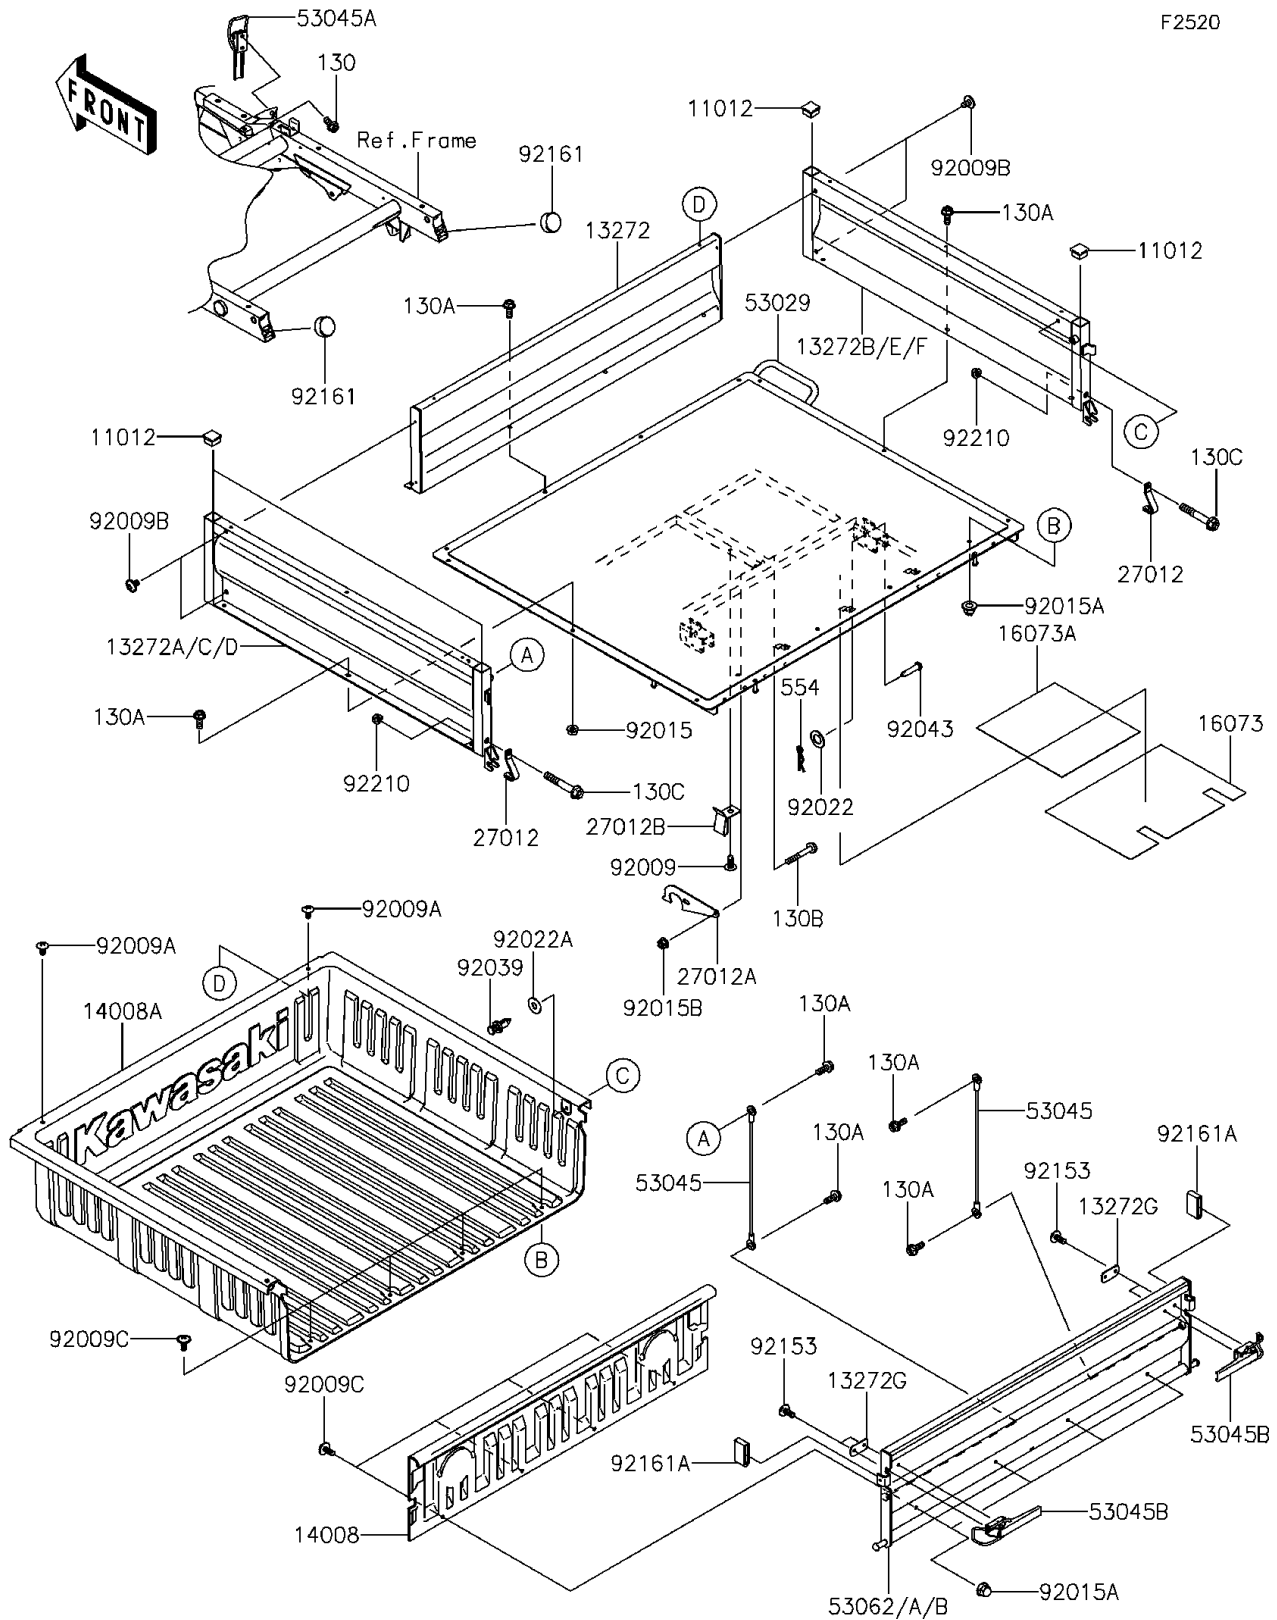

2012 MULE™ 610 4x4 XC CAMO

PARTS DIAGRAM

Carrier(s)

2012 MULE™ 610 4x4 XC CAMO

PARTS LIST

Carrier(s)

ITEM NAME	PART NUMBER	QUANTITY
-----------	-------------	----------
