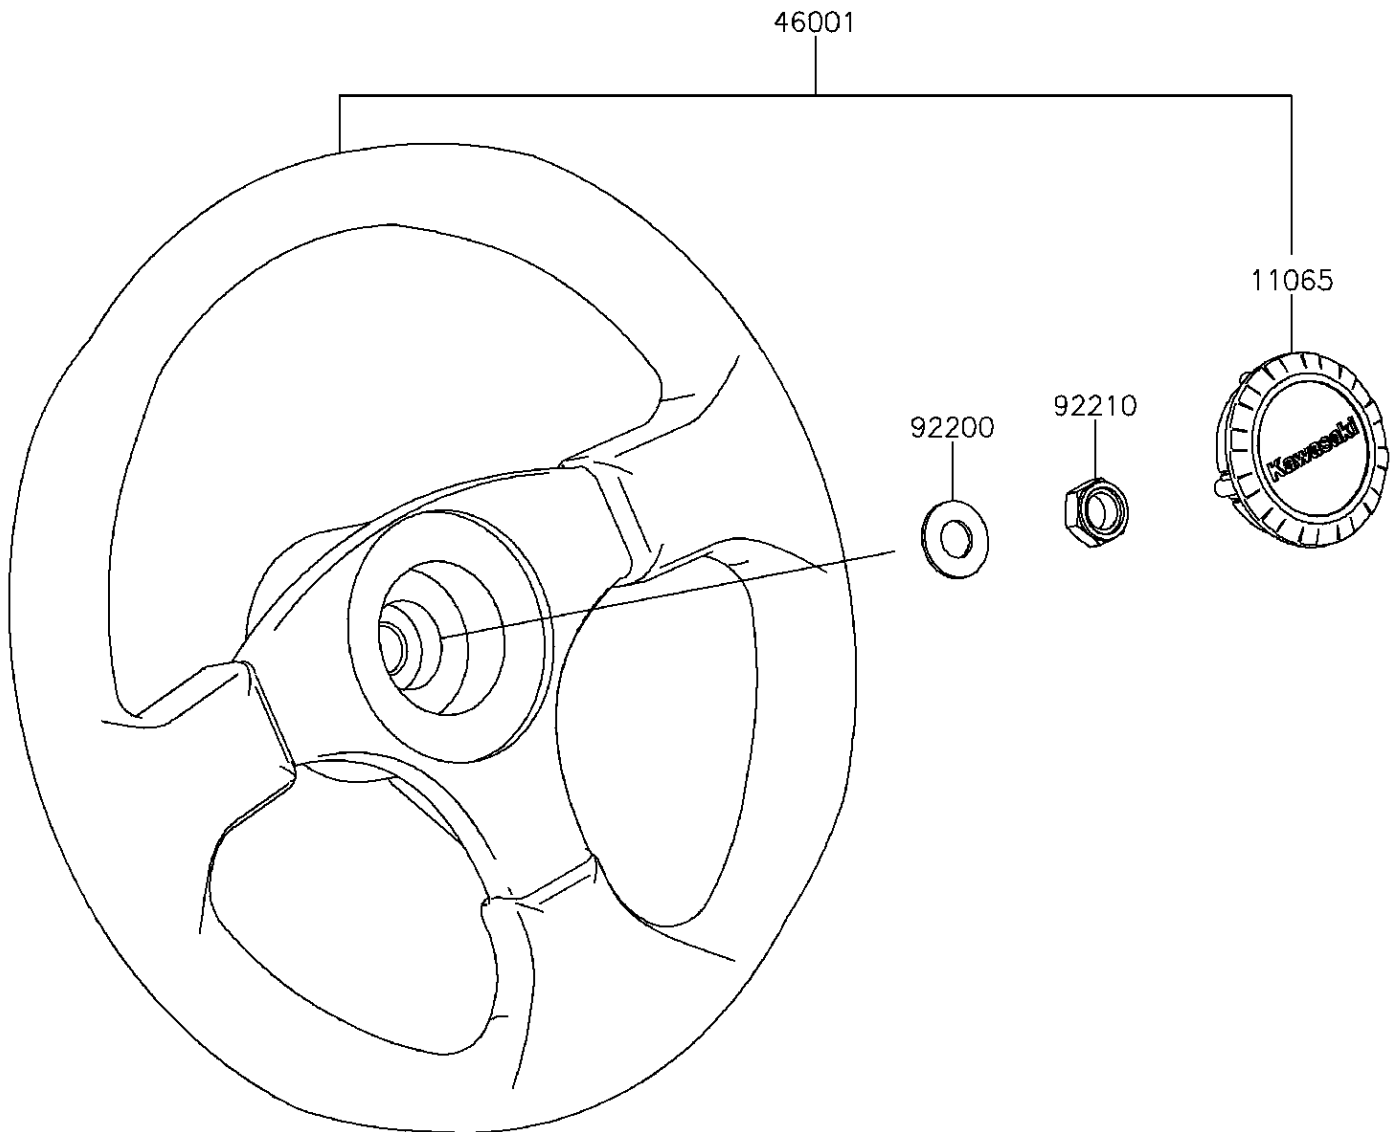

2015 MULE™ 610 4x4 XC CAMO

PARTS DIAGRAM

Steering Wheel

F2311

2015 MULE™ 610 4x4 XC CAMO

PARTS LIST

Steering Wheel

ITEM NAME	PART NUMBER	QUANTITY
-----------	-------------	----------
