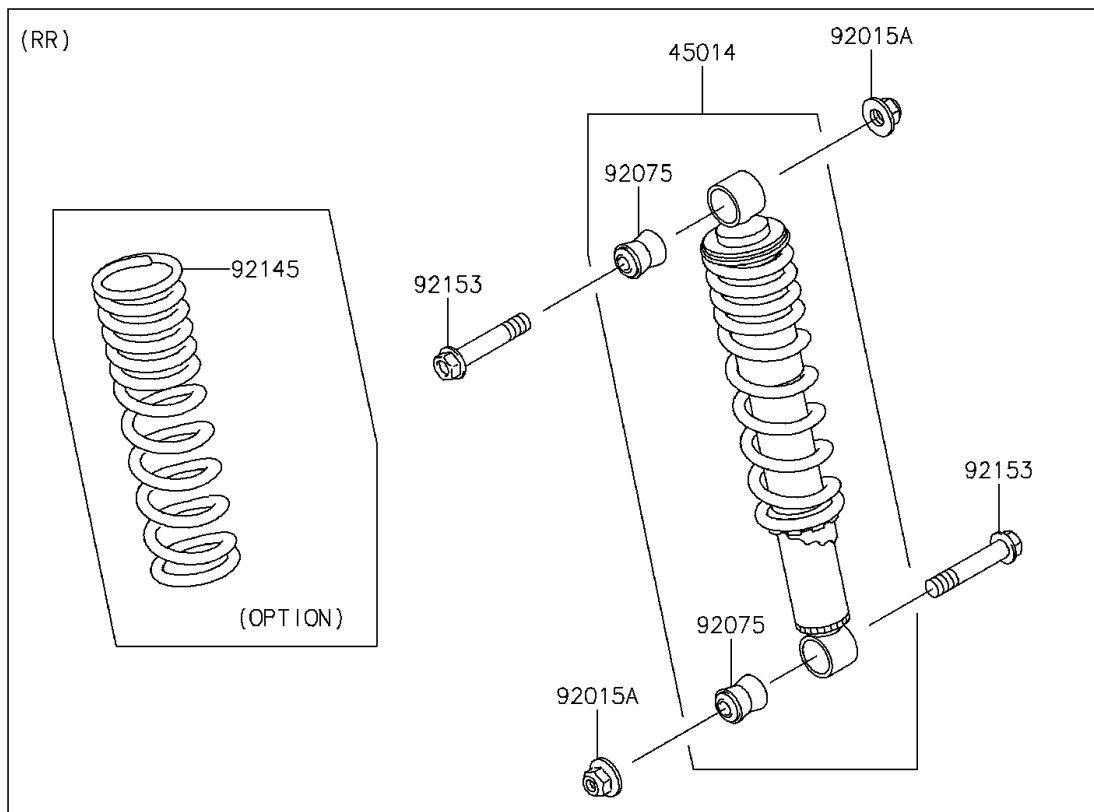

2015 MULE™ 610 4x4 XC CAMO

PARTS DIAGRAM

Shock Absorber(s)

F2280

2015 MULE™ 610 4x4 XC CAMO

PARTS LIST

Shock Absorber(s)

ITEM NAME	PART NUMBER	QUANTITY
-----------	-------------	----------
