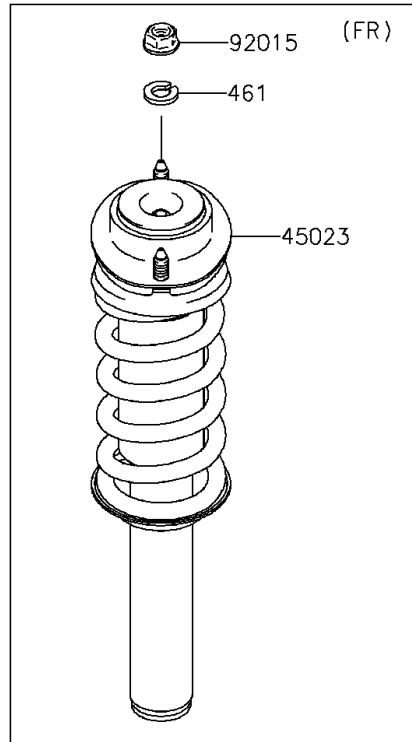

2015 MULE™ 610 4x4 XC CAMO

PARTS DIAGRAM

Shock Absorber(s)

F2280

2015 MULE™ 610 4x4 XC CAMO

PARTS LIST

Shock Absorber(s)

ITEM NAME	PART NUMBER	QUANTITY
-----------	-------------	----------
