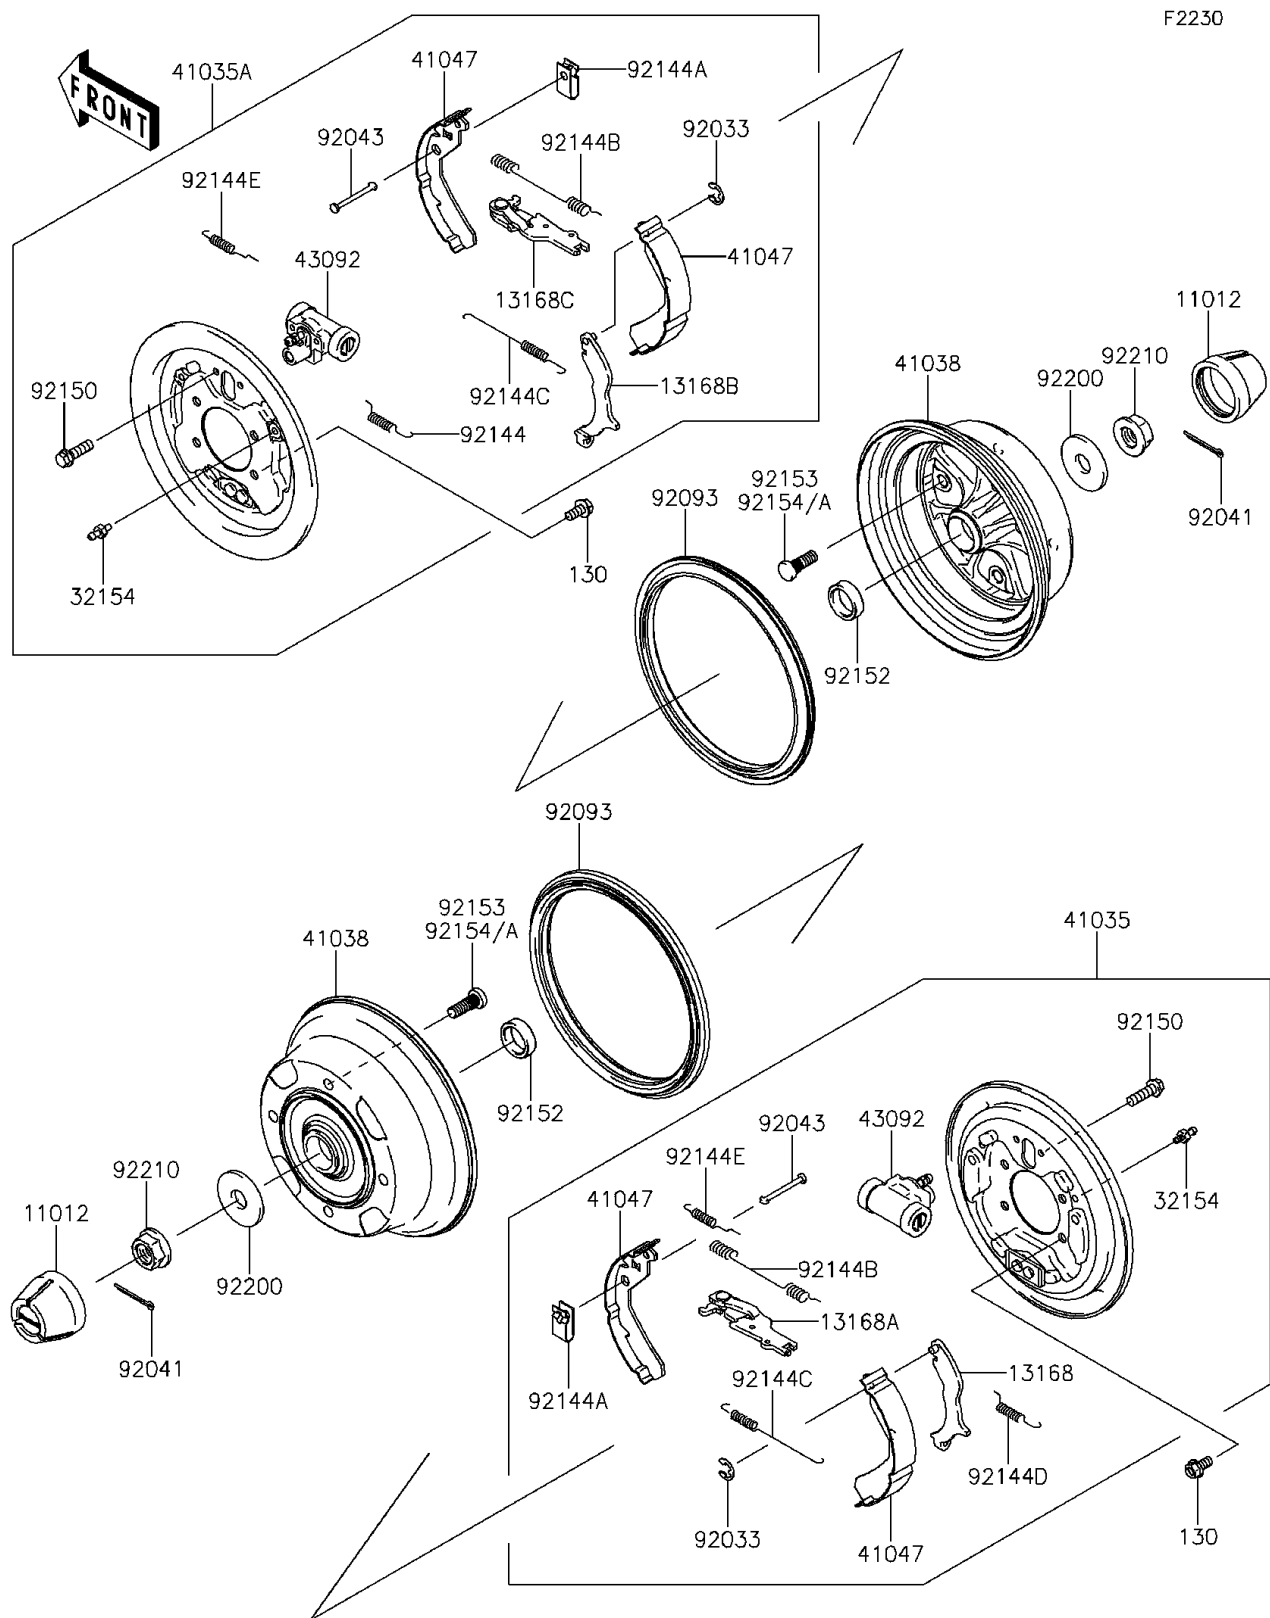

2015 MULE™ 610 4x4 XC CAMO

PARTS DIAGRAM

Front Hubs/Brakes

2015 MULE™ 610 4x4 XC CAMO

PARTS LIST

Front Hubs/Brakes

ITEM NAME	PART NUMBER	QUANTITY
-----------	-------------	----------
