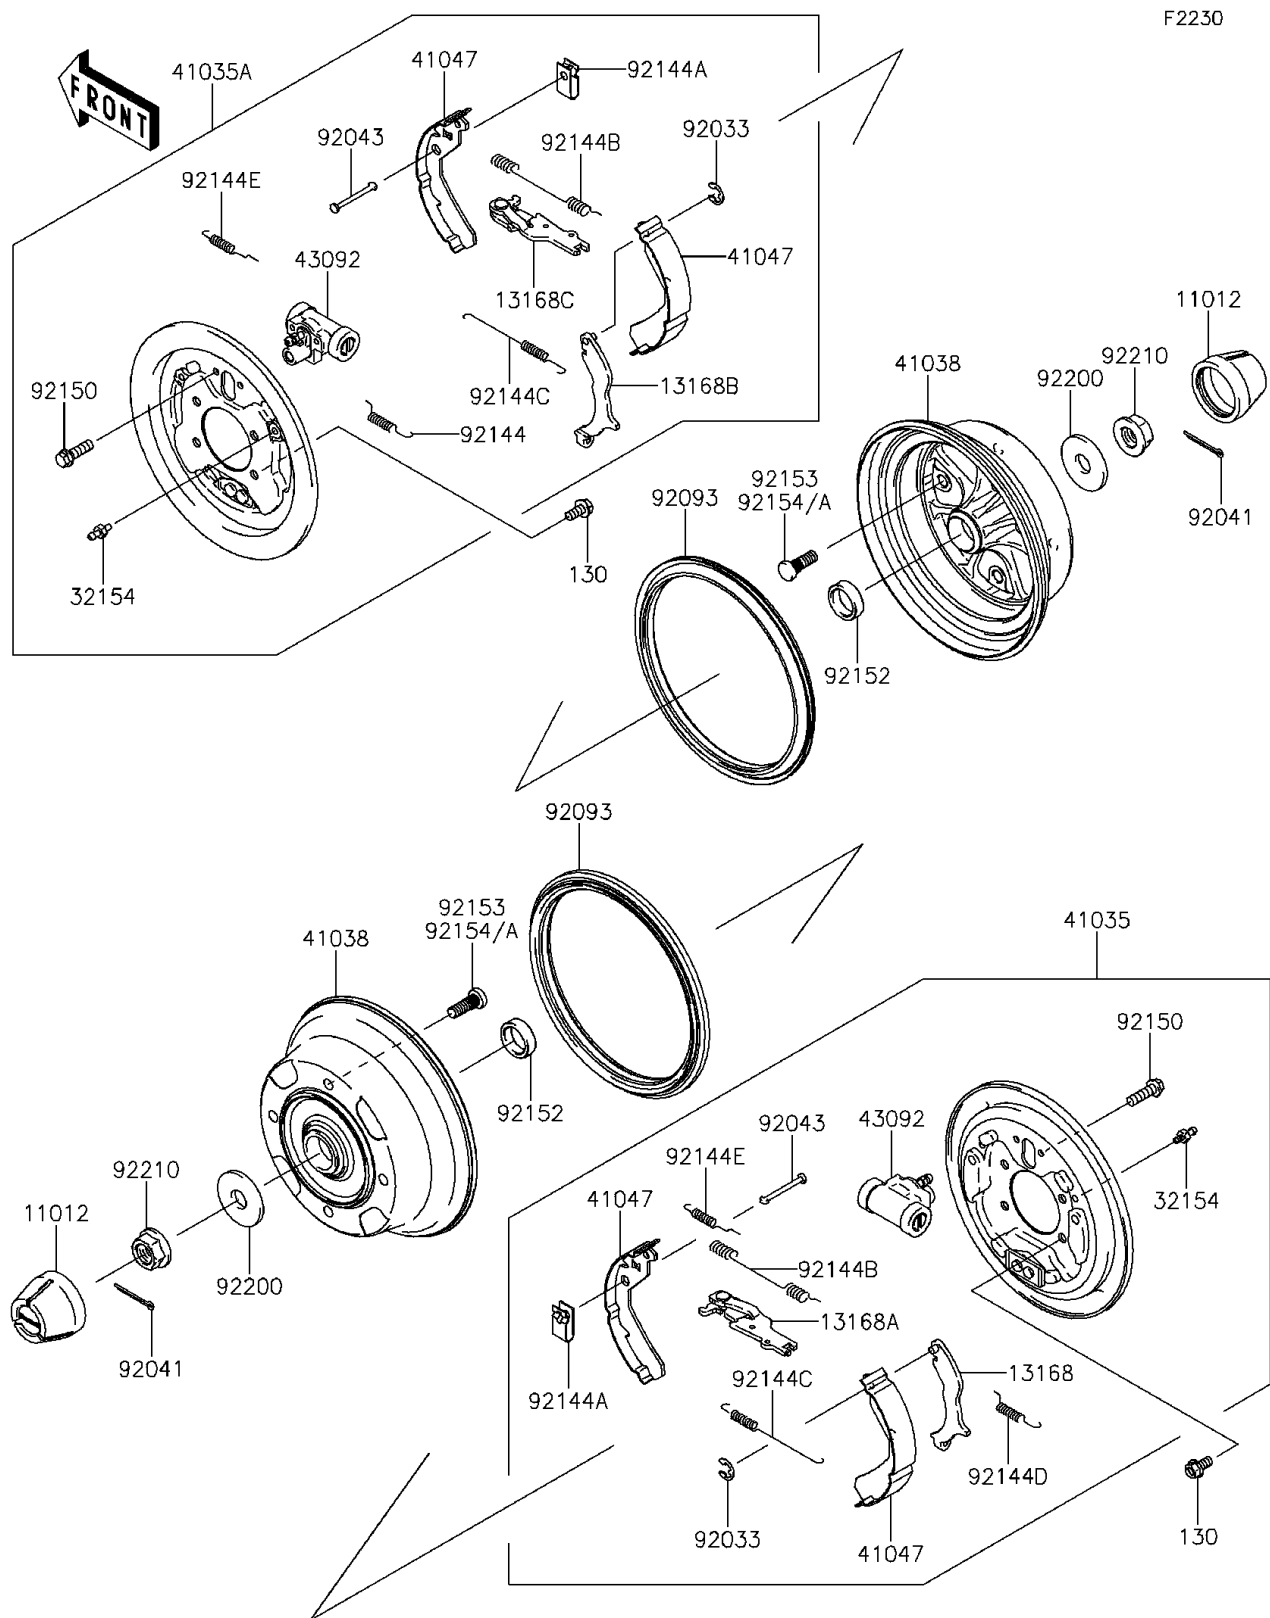

2012 MULE™ 610 4x4 XC CAMO

PARTS DIAGRAM

Front Hubs/Brakes

2012 MULE™ 610 4x4 XC CAMO

PARTS LIST

Front Hubs/Brakes

ITEM NAME	PART NUMBER	QUANTITY
-----------	-------------	----------
