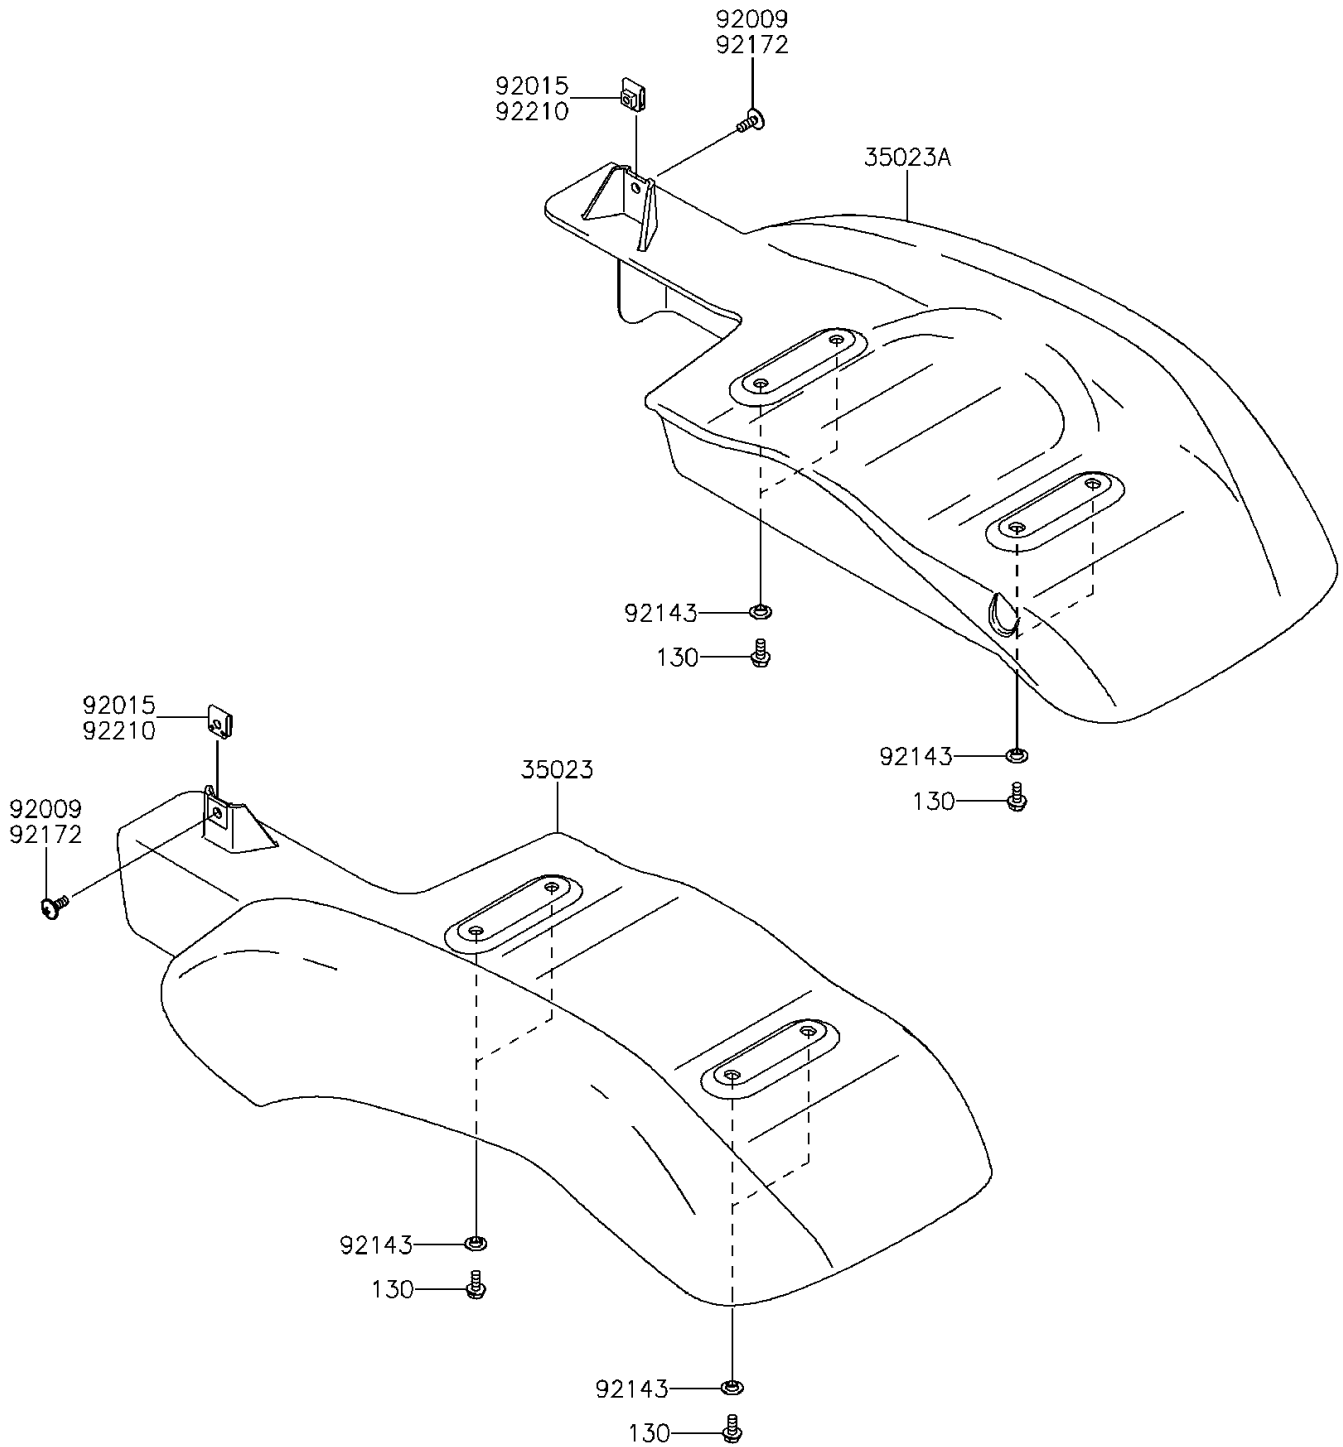

2014 MULE™ 610 4x4 XC CAMO

PARTS DIAGRAM

Rear Fender(s)

F2172

2014 MULE™ 610 4x4 XC CAMO

PARTS LIST

Rear Fender(s)

ITEM NAME	PART NUMBER	QUANTITY
-----------	-------------	----------
