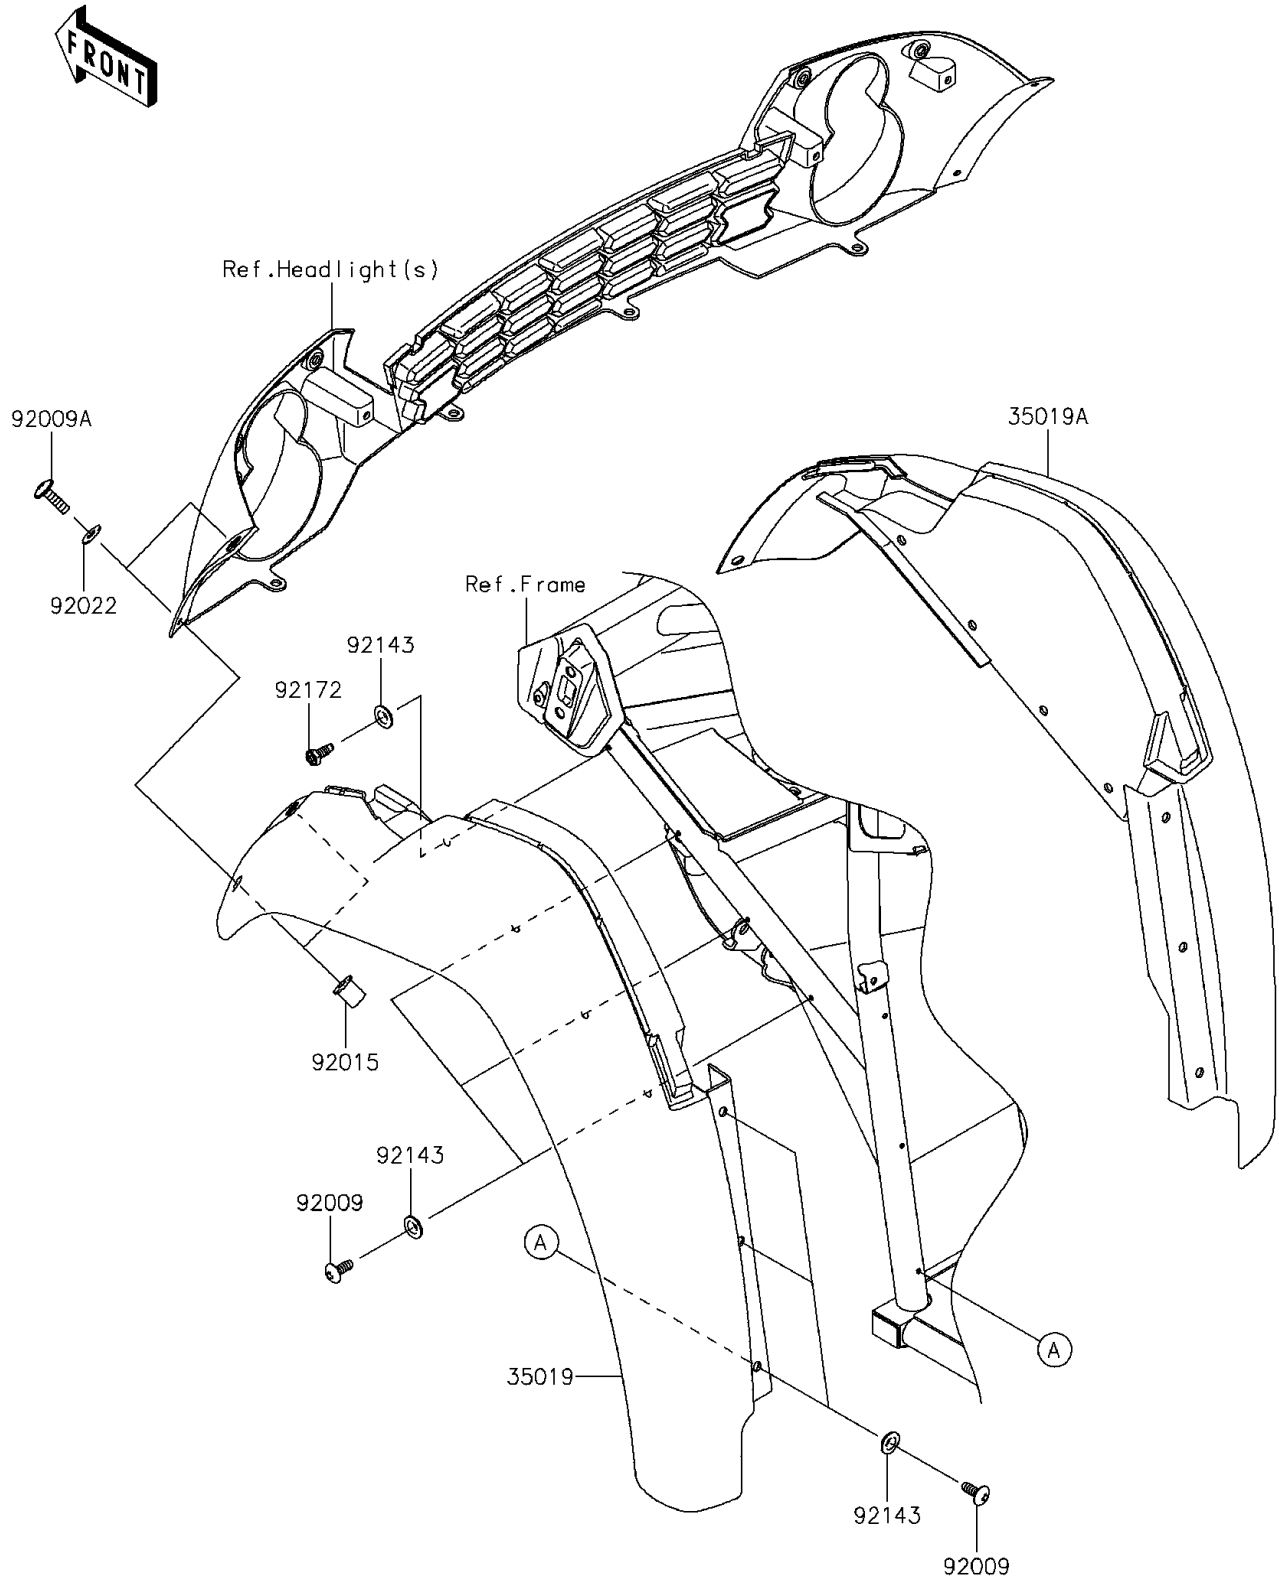

2015 MULE™ 610 4x4 XC CAMO

PARTS DIAGRAM

Front Fender(s)

F2171

2015 MULE™ 610 4x4 XC CAMO

PARTS LIST

Front Fender(s)

ITEM NAME	PART NUMBER	QUANTITY
-----------	-------------	----------
