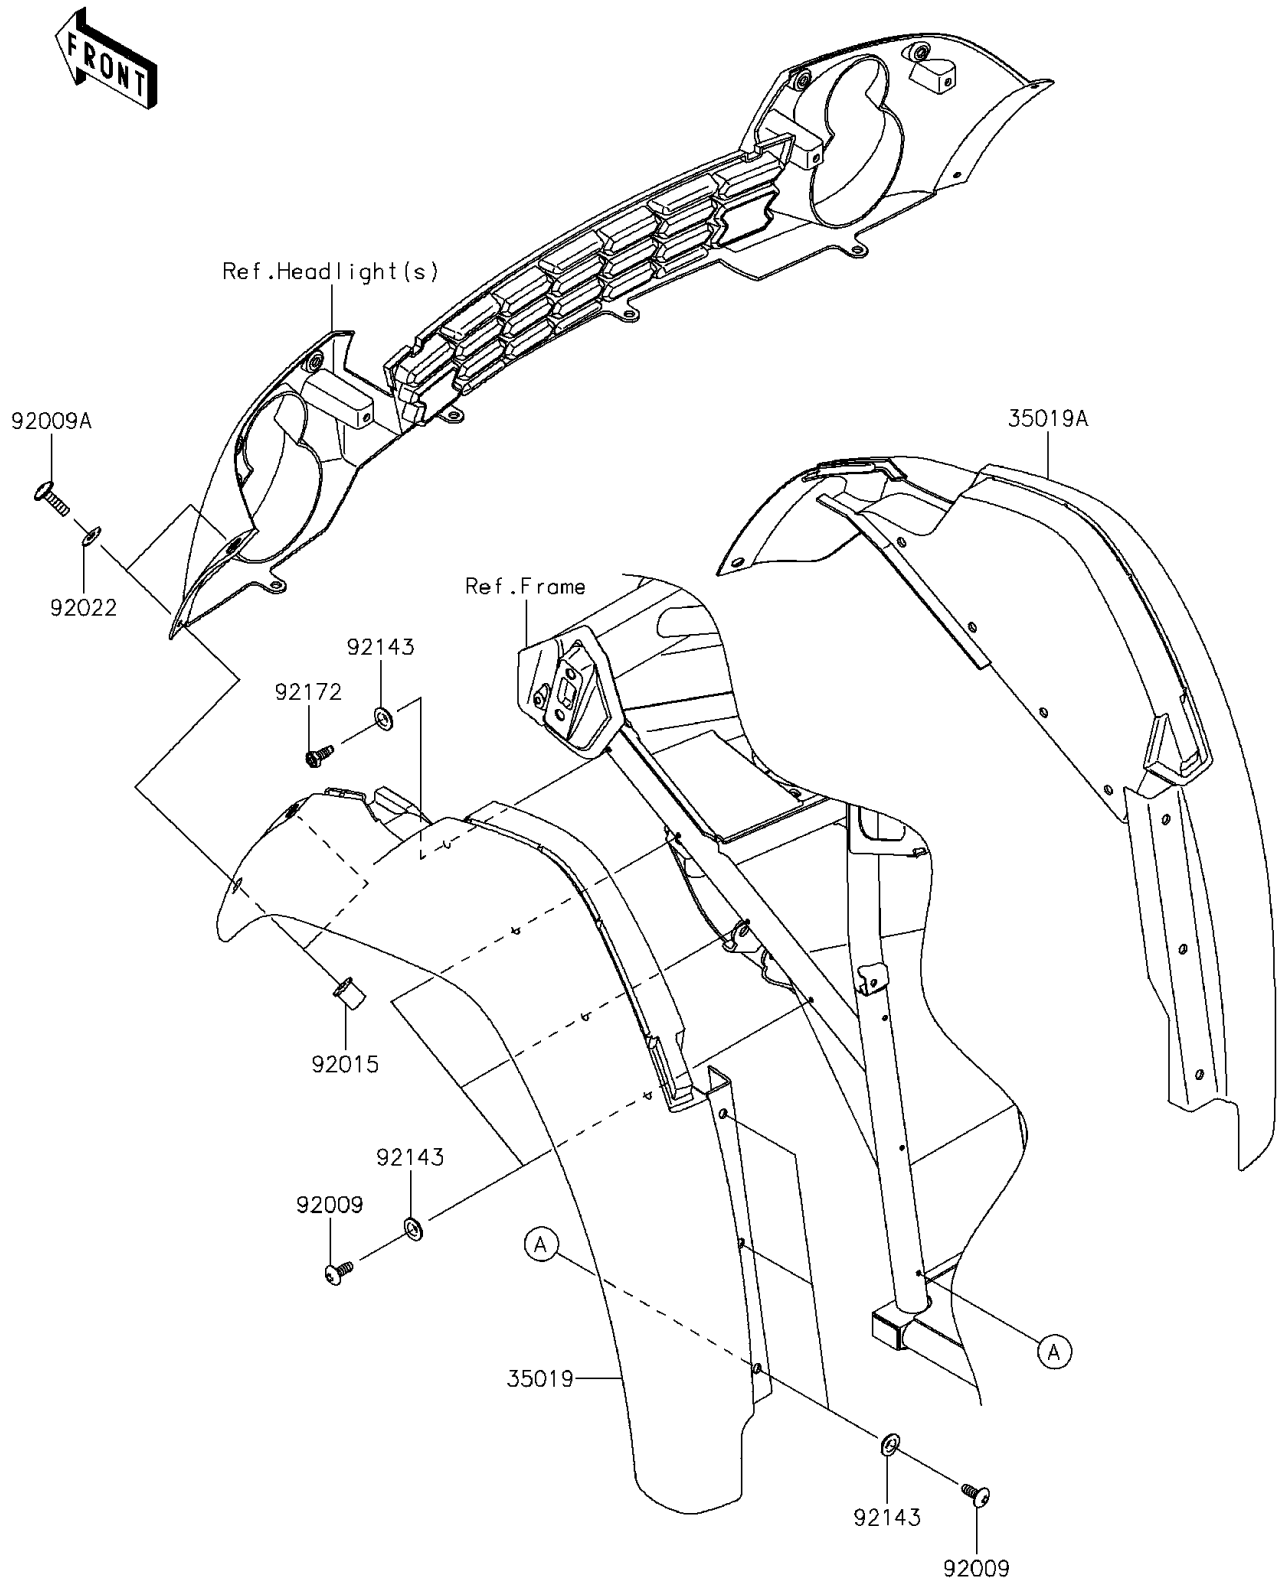

2014 MULE™ 610 4x4 XC CAMO

PARTS DIAGRAM

Front Fender(s)

F2171

2014 MULE™ 610 4x4 XC CAMO

PARTS LIST

Front Fender(s)

ITEM NAME	PART NUMBER	QUANTITY
-----------	-------------	----------
