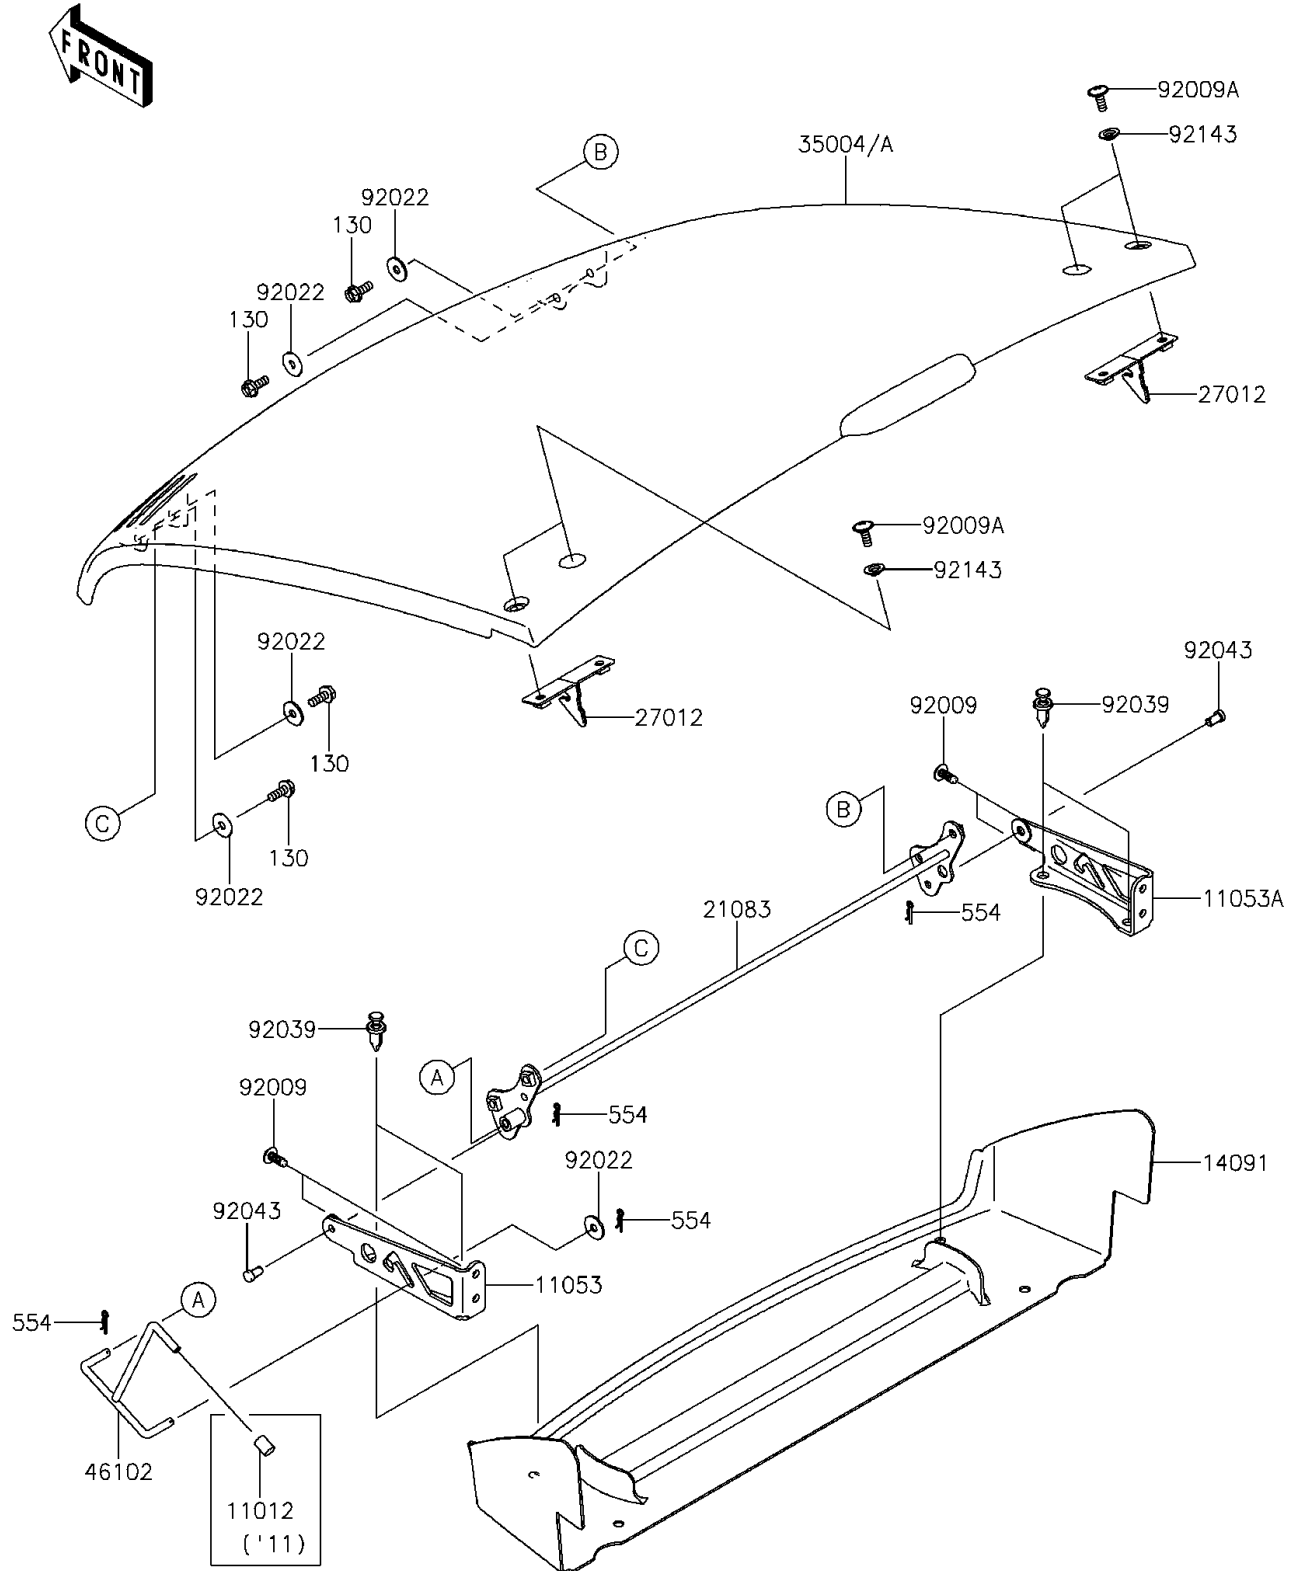

2012 MULE™ 610 4x4 XC CAMO

PARTS DIAGRAM

Fenders

F2170

2012 MULE™ 610 4x4 XC CAMO

PARTS LIST

Fenders

ITEM NAME	PART NUMBER	QUANTITY
-----------	-------------	----------
