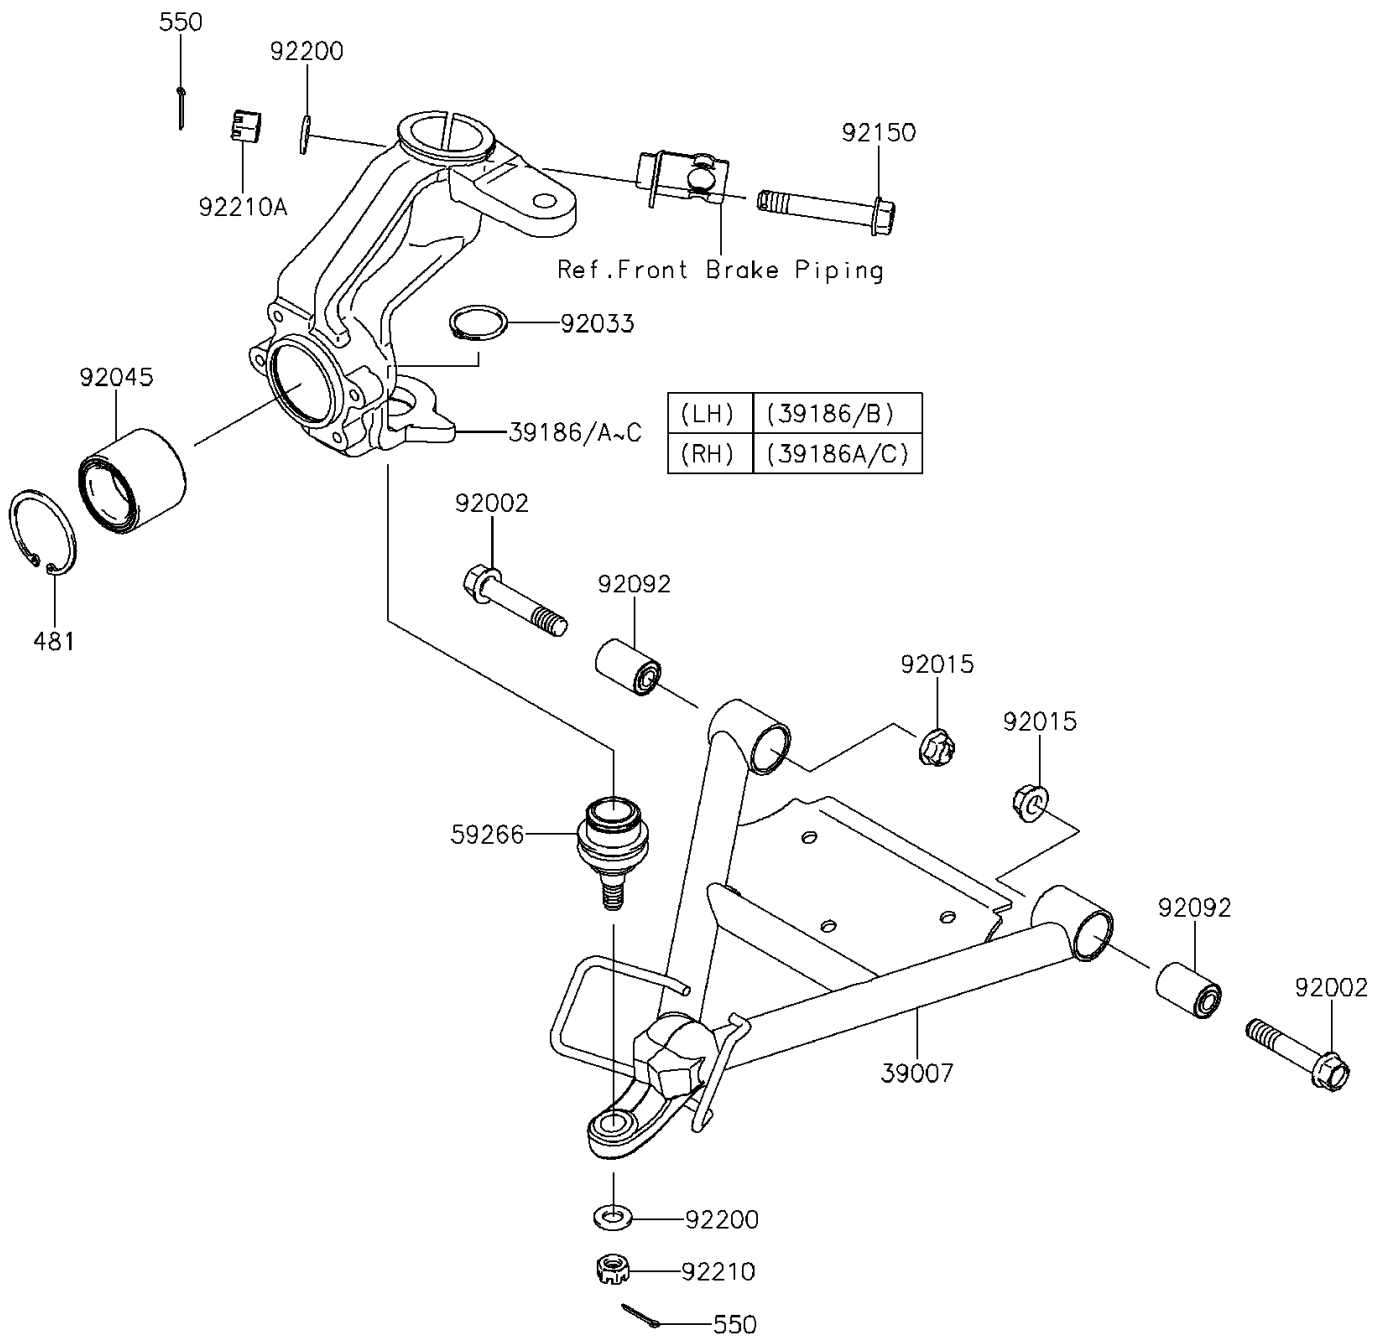

2015 MULE™ 610 4x4 XC CAMO

PARTS DIAGRAM

Suspension

F2150

2015 MULE™ 610 4x4 XC CAMO

PARTS LIST

Suspension

ITEM NAME	PART NUMBER	QUANTITY
-----------	-------------	----------
