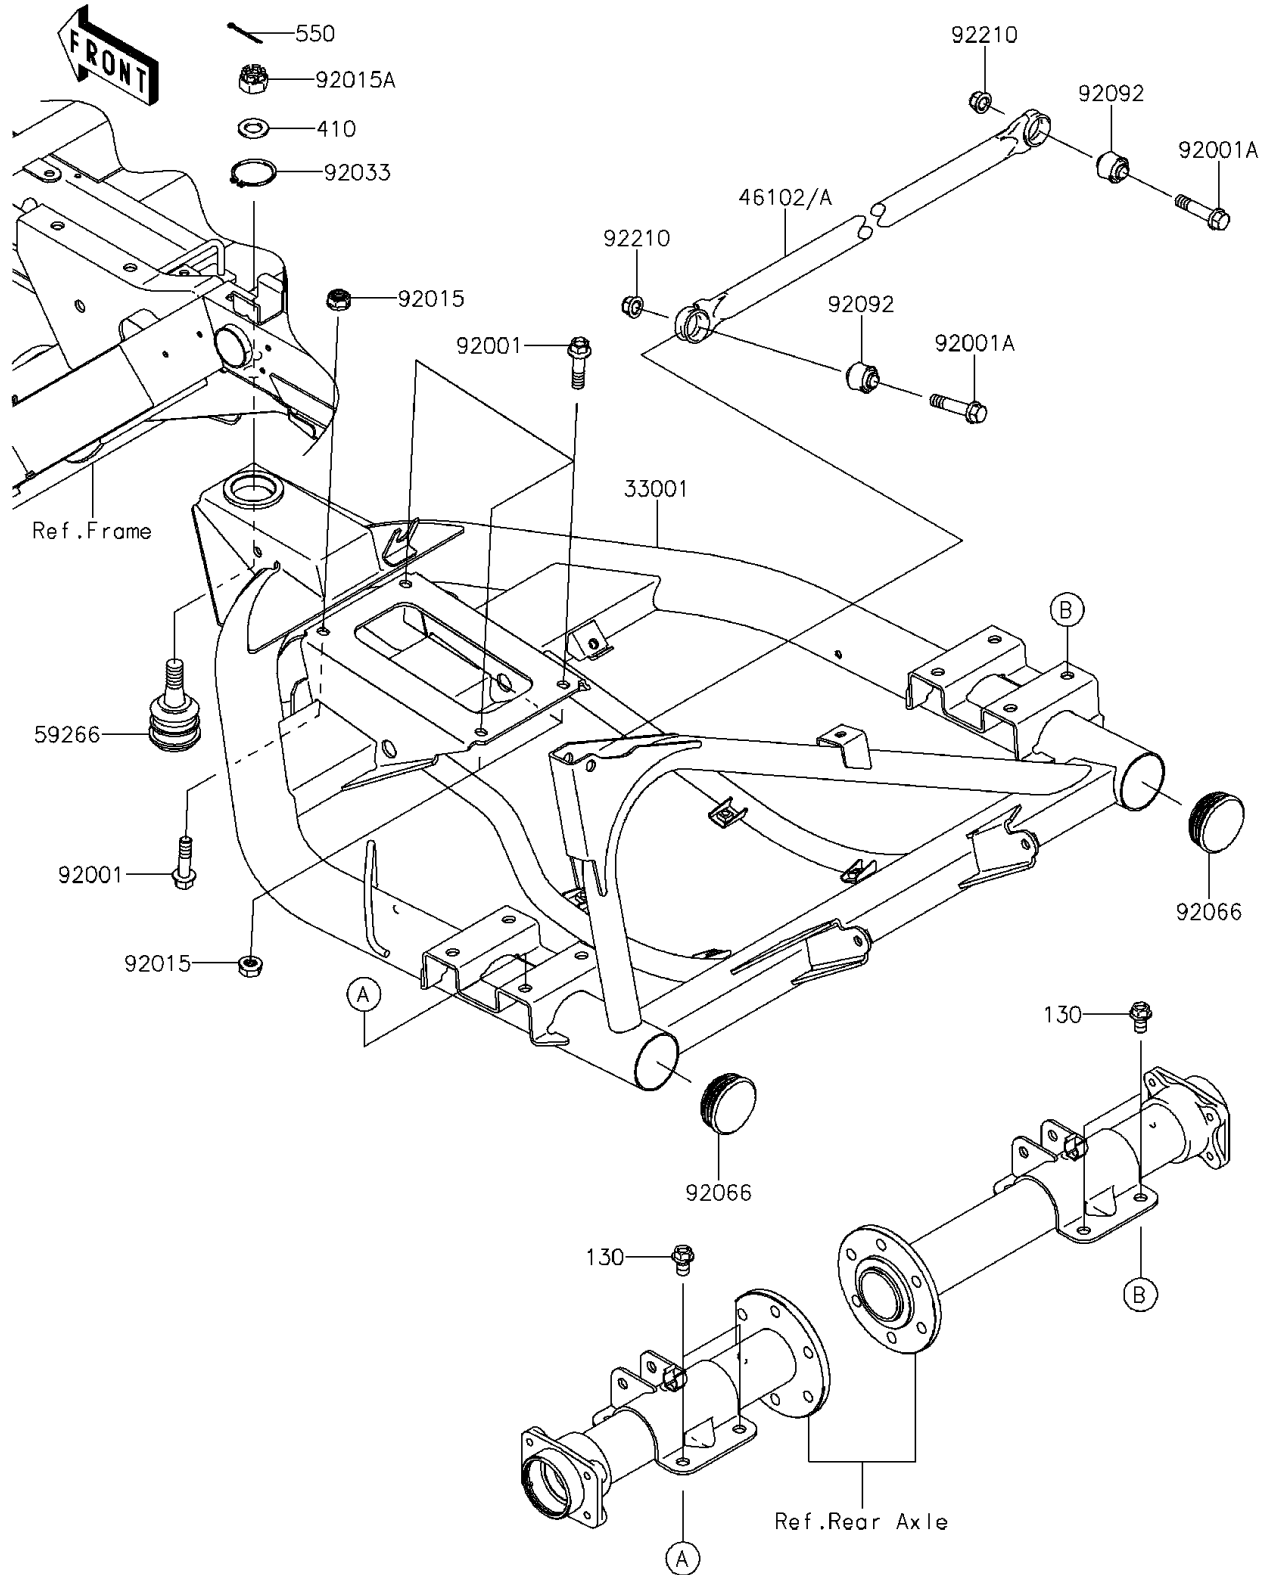

2015 MULE™ 610 4x4 XC CAMO

PARTS DIAGRAM

Swingarm

F2141

2015 MULE™ 610 4x4 XC CAMO

PARTS LIST

Swingarm

ITEM NAME	PART NUMBER	QUANTITY
-----------	-------------	----------
