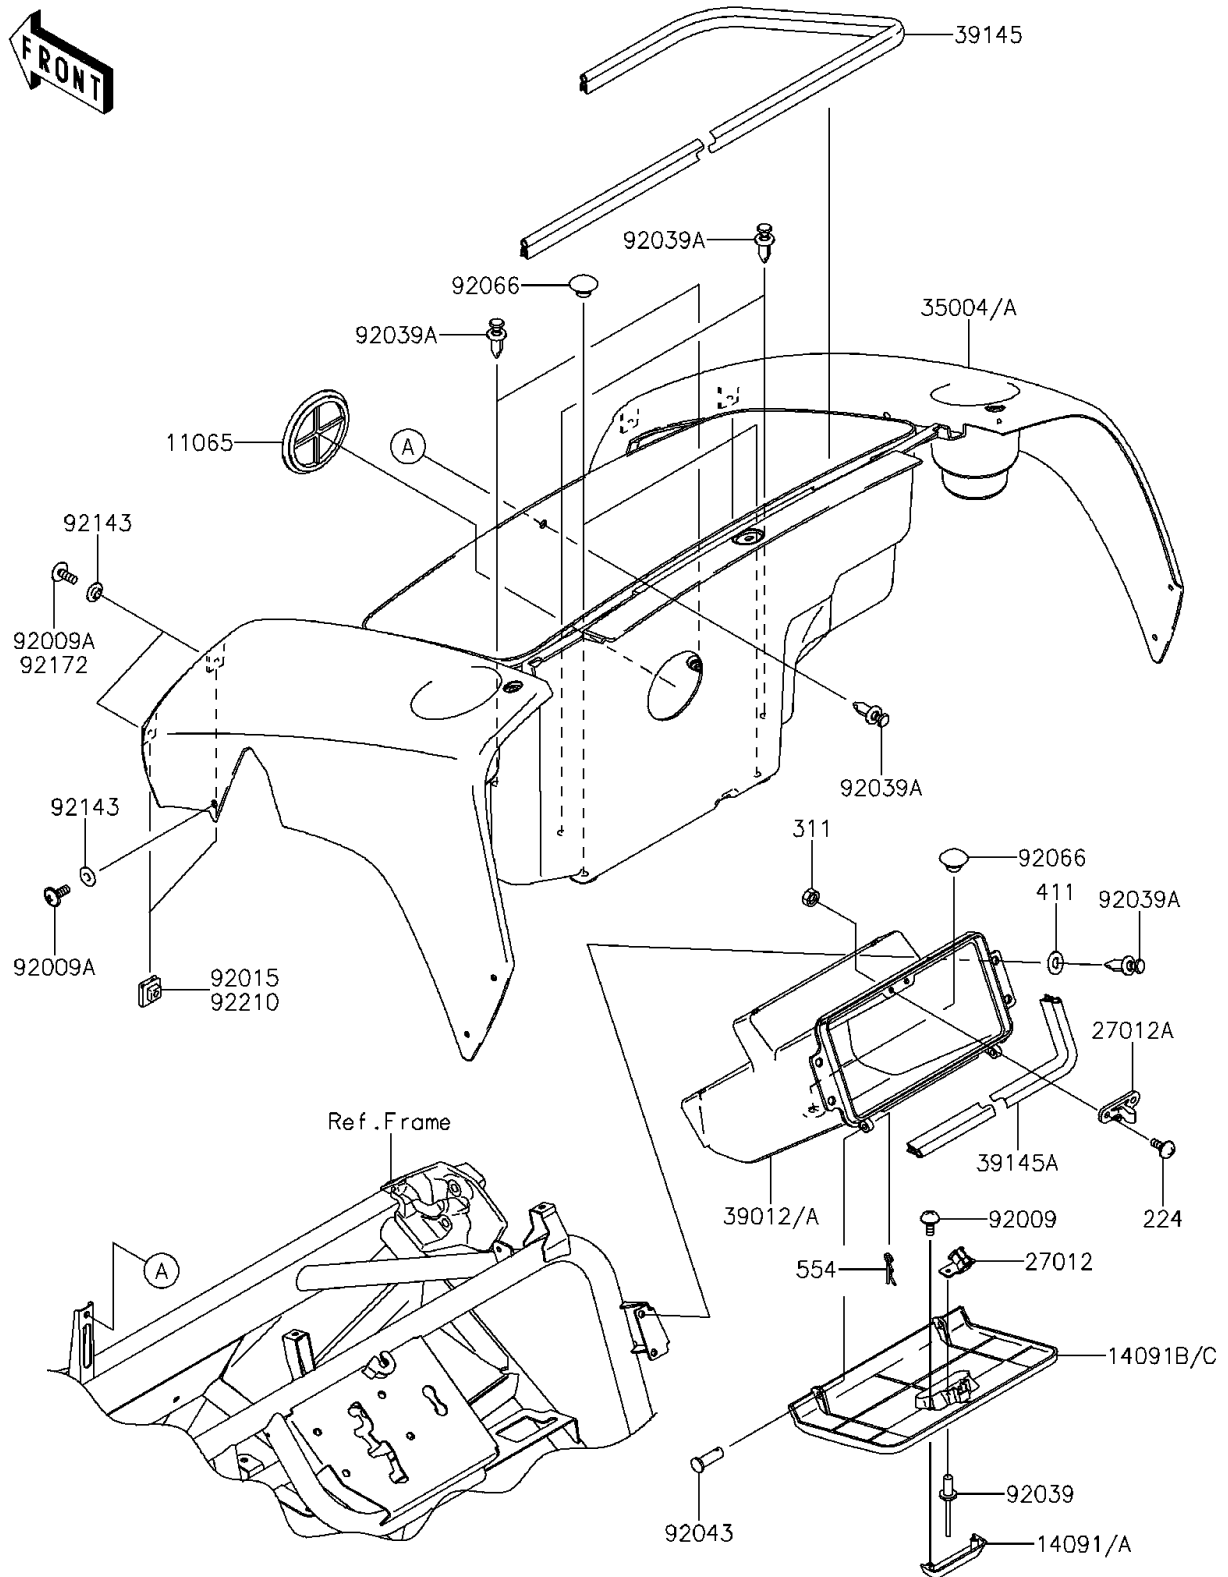

2012 MULE™ 610 4x4 XC CAMO

PARTS DIAGRAM

Front Box

F2135

2012 MULE™ 610 4x4 XC CAMO

PARTS LIST

Front Box

ITEM NAME	PART NUMBER	QUANTITY
-----------	-------------	----------
