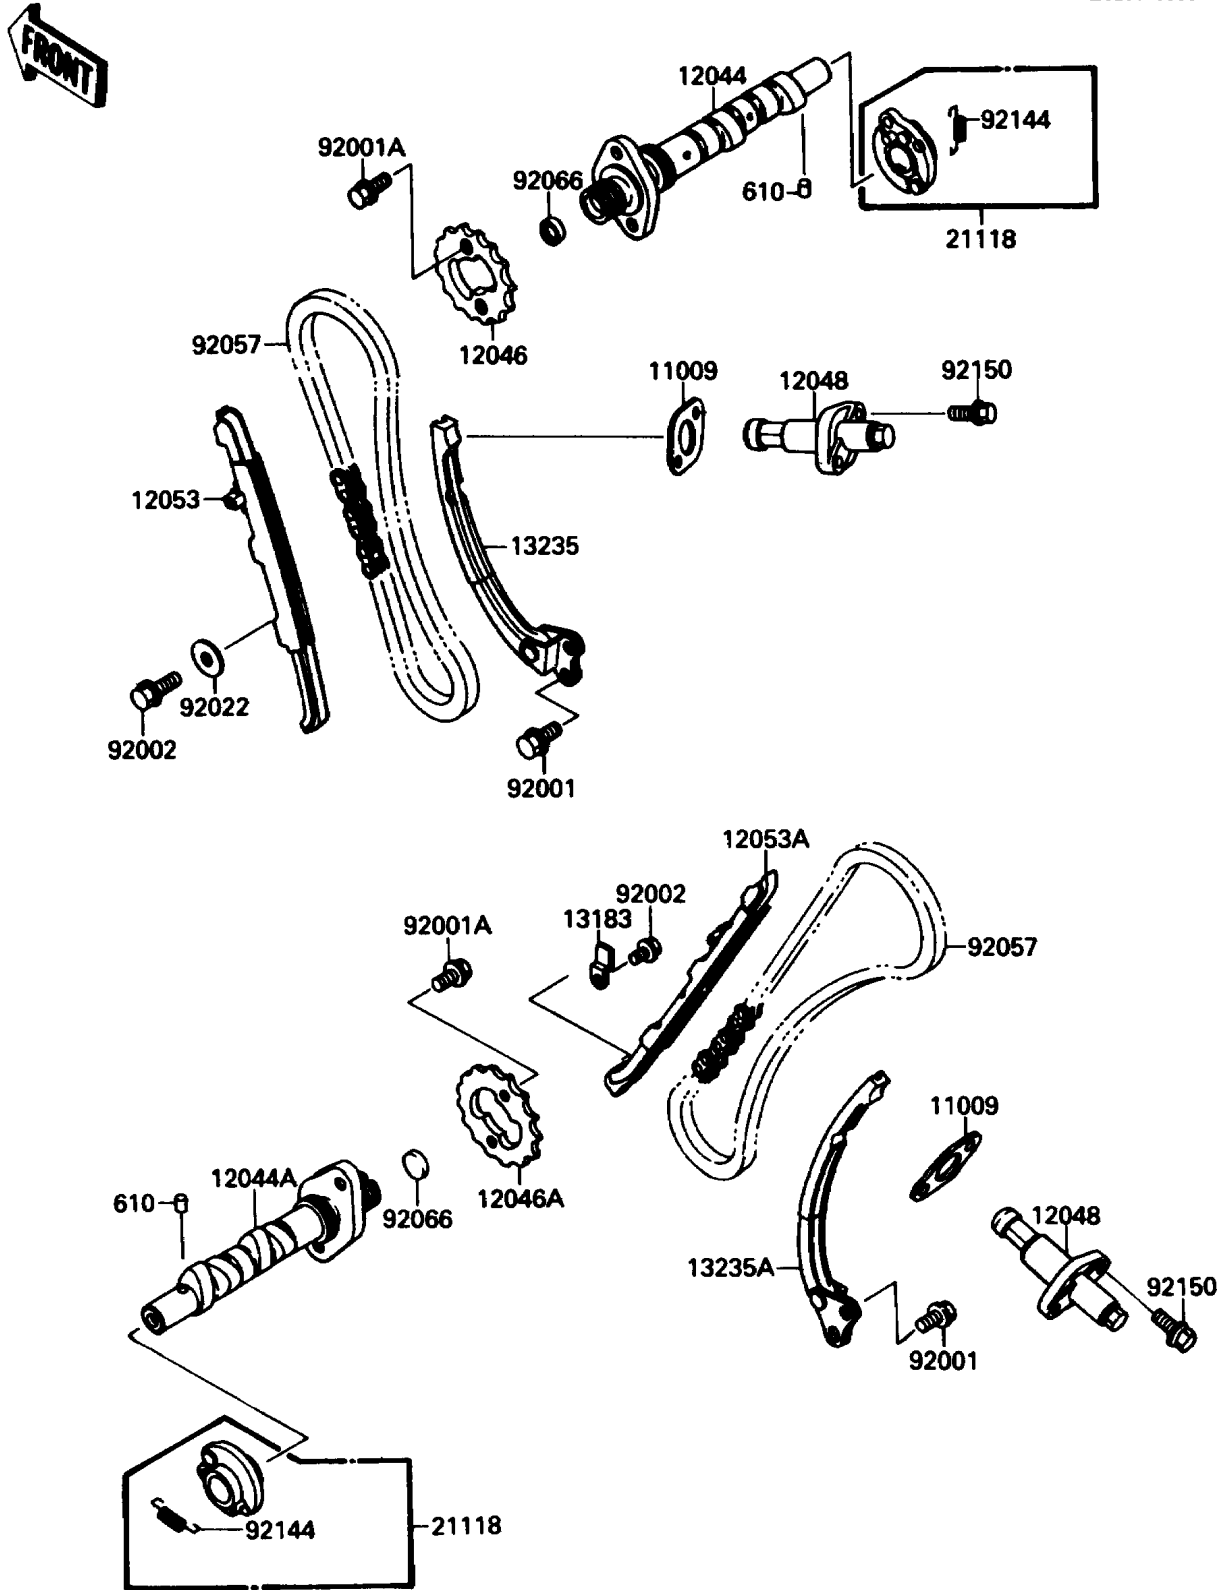

1991 Vulcan 88

PARTS DIAGRAM

Camshaft/Tensioner

Kawasaki

Let the Good Times Roll®

E1230-0064

1991 Vulcan 88

PARTS LIST

Camshaft/Tensioner

ITEM NAME

PART NUMBER

QUANTITY
