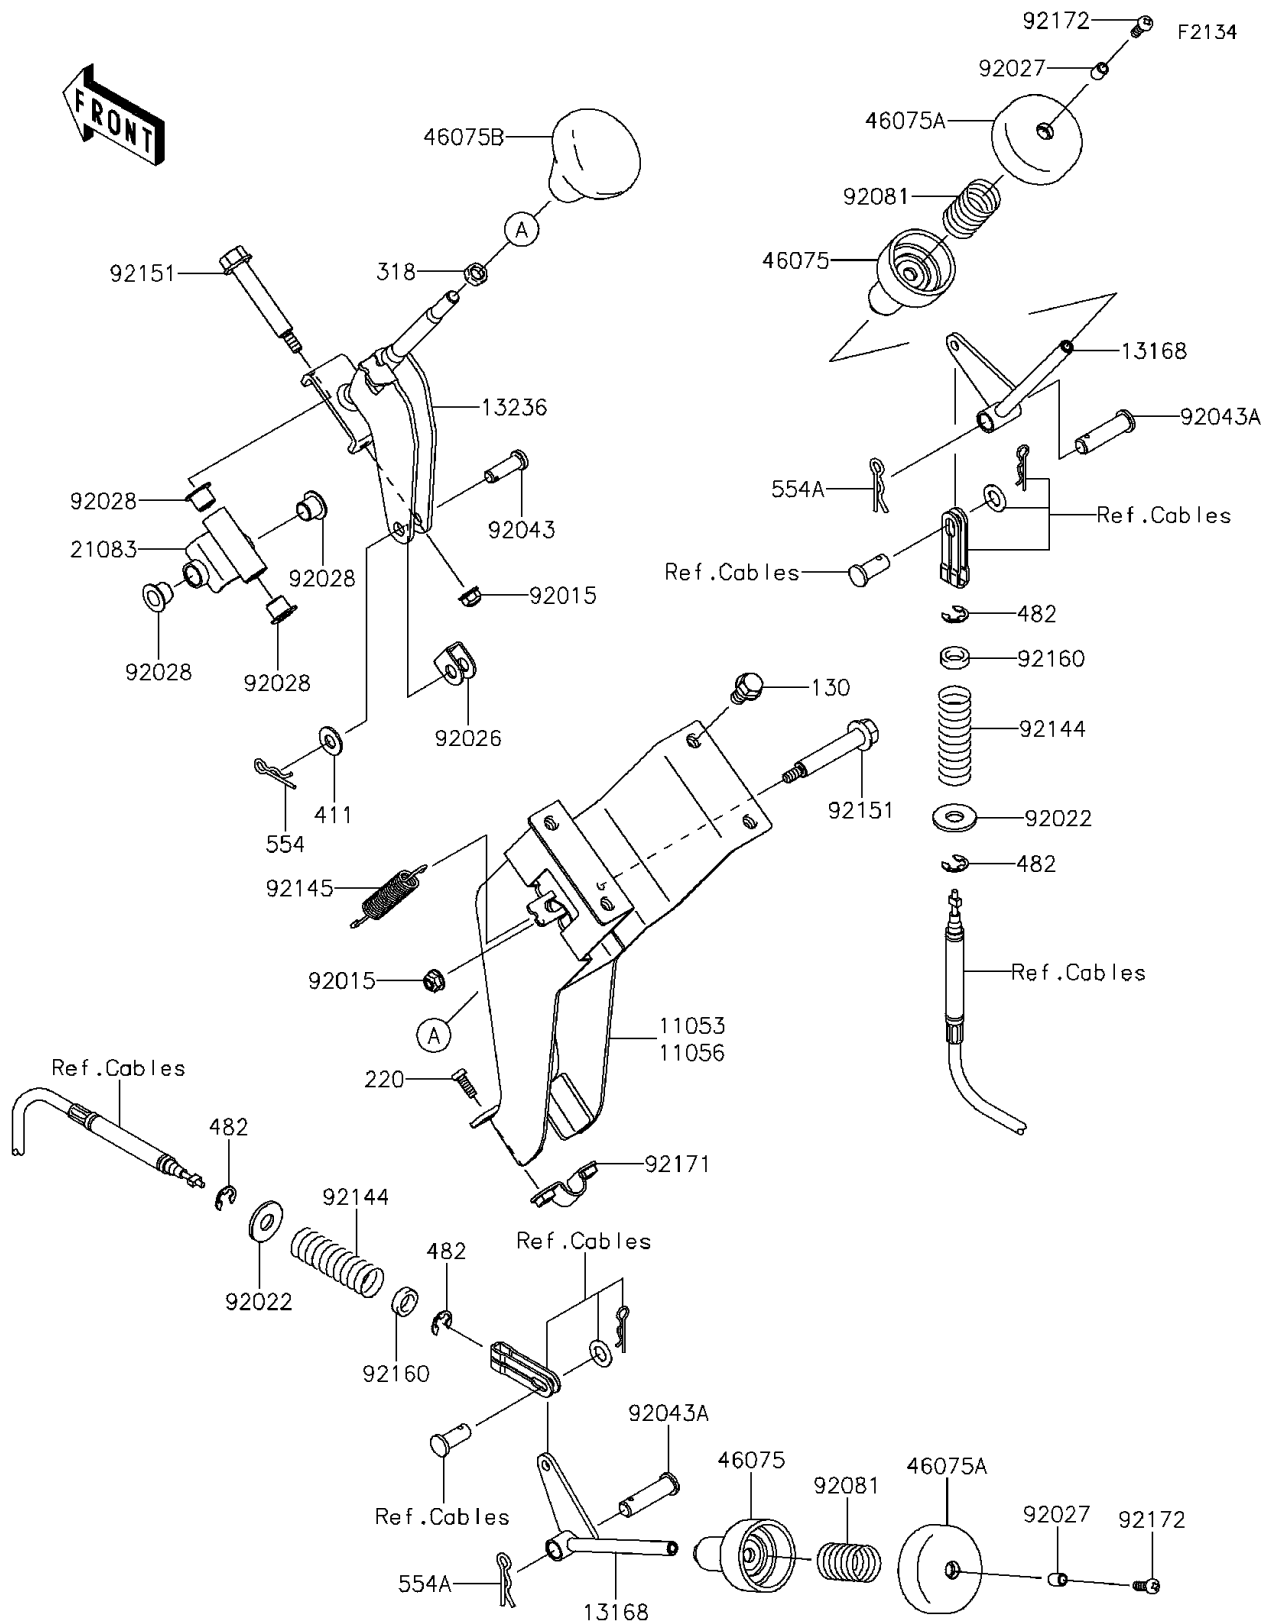

2012 MULE™ 610 4x4 XC CAMO

PARTS DIAGRAM

Shift Lever(s)

2012 MULE™ 610 4x4 XC CAMO

PARTS LIST

Shift Lever(s)

ITEM NAME	PART NUMBER	QUANTITY
-----------	-------------	----------
