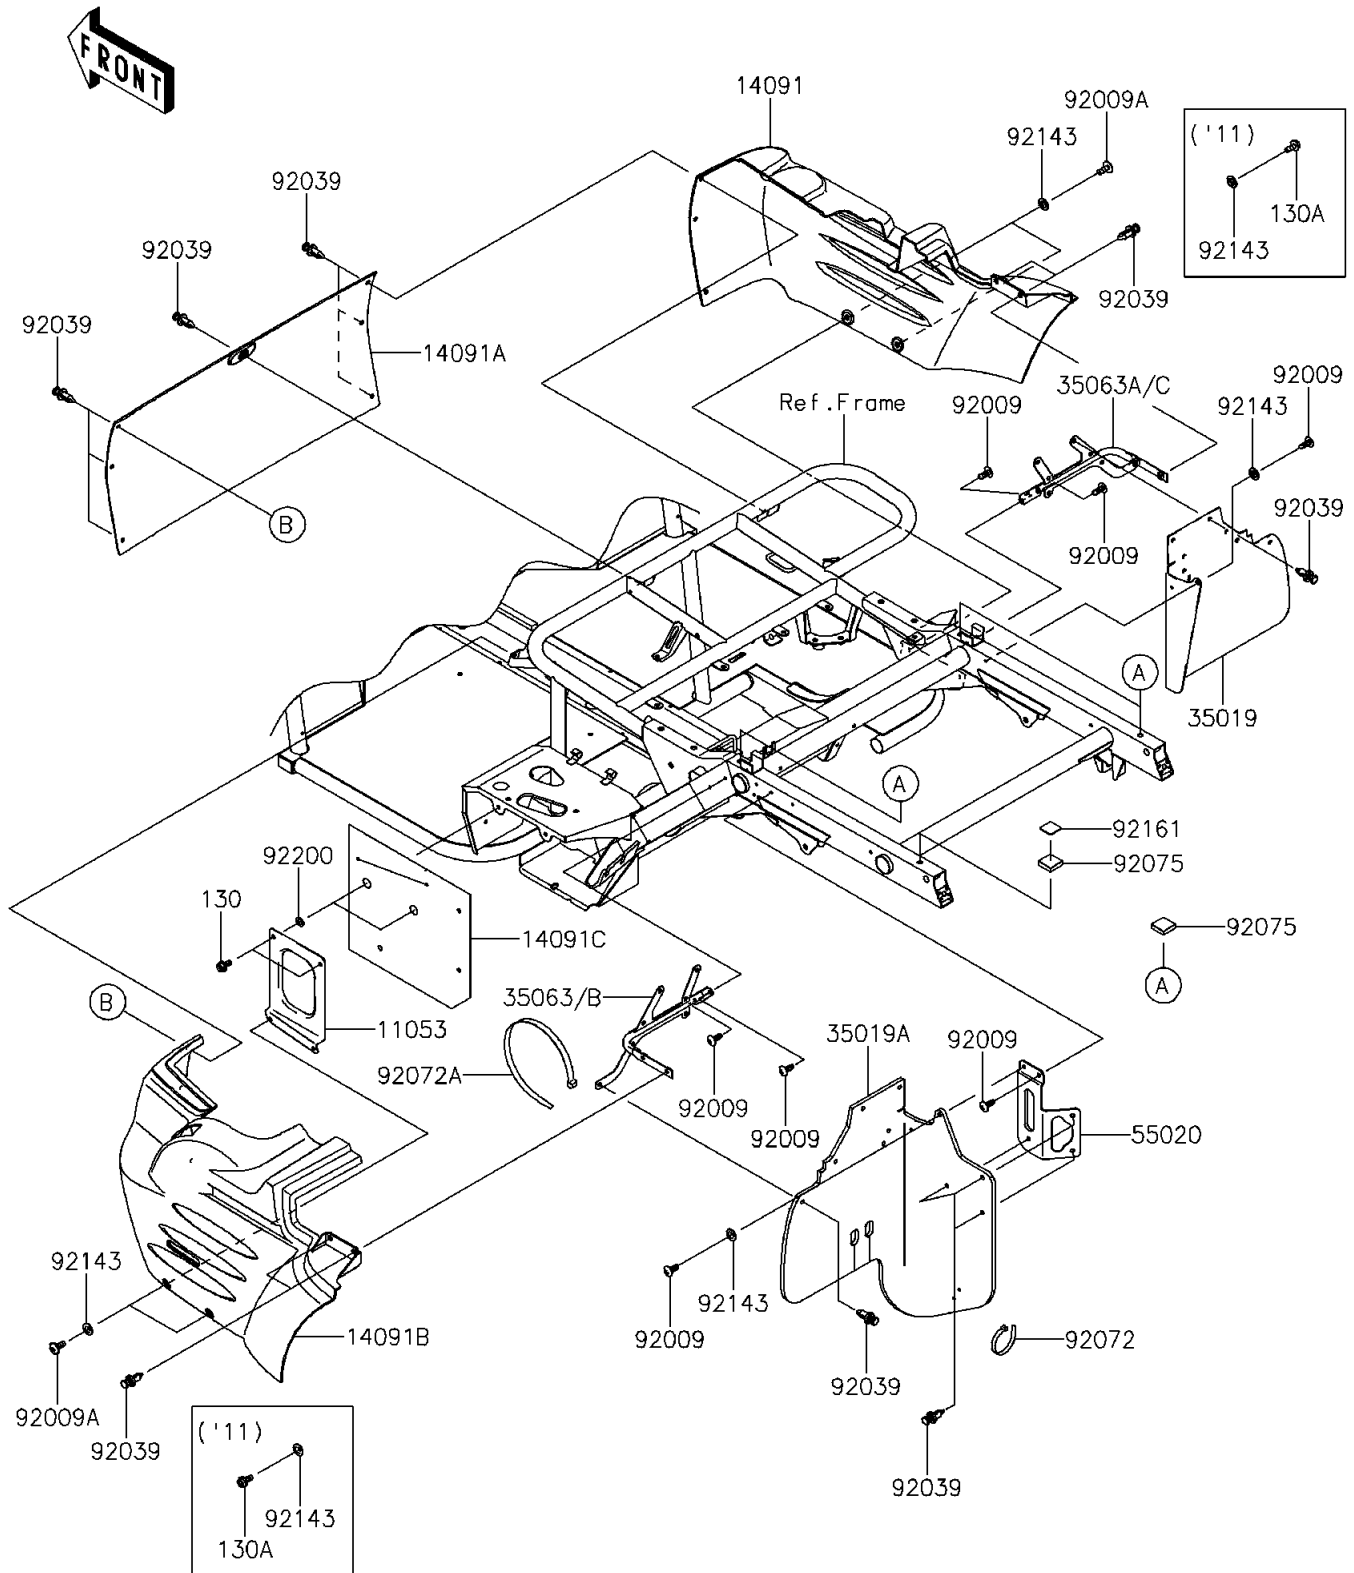

2015 MULE™ 610 4x4 XC CAMO

PARTS DIAGRAM

Frame Fittings(Rear)

F2131

2015 MULE™ 610 4x4 XC CAMO

PARTS LIST

Frame Fittings(Rear)

ITEM NAME	PART NUMBER	QUANTITY
-----------	-------------	----------
