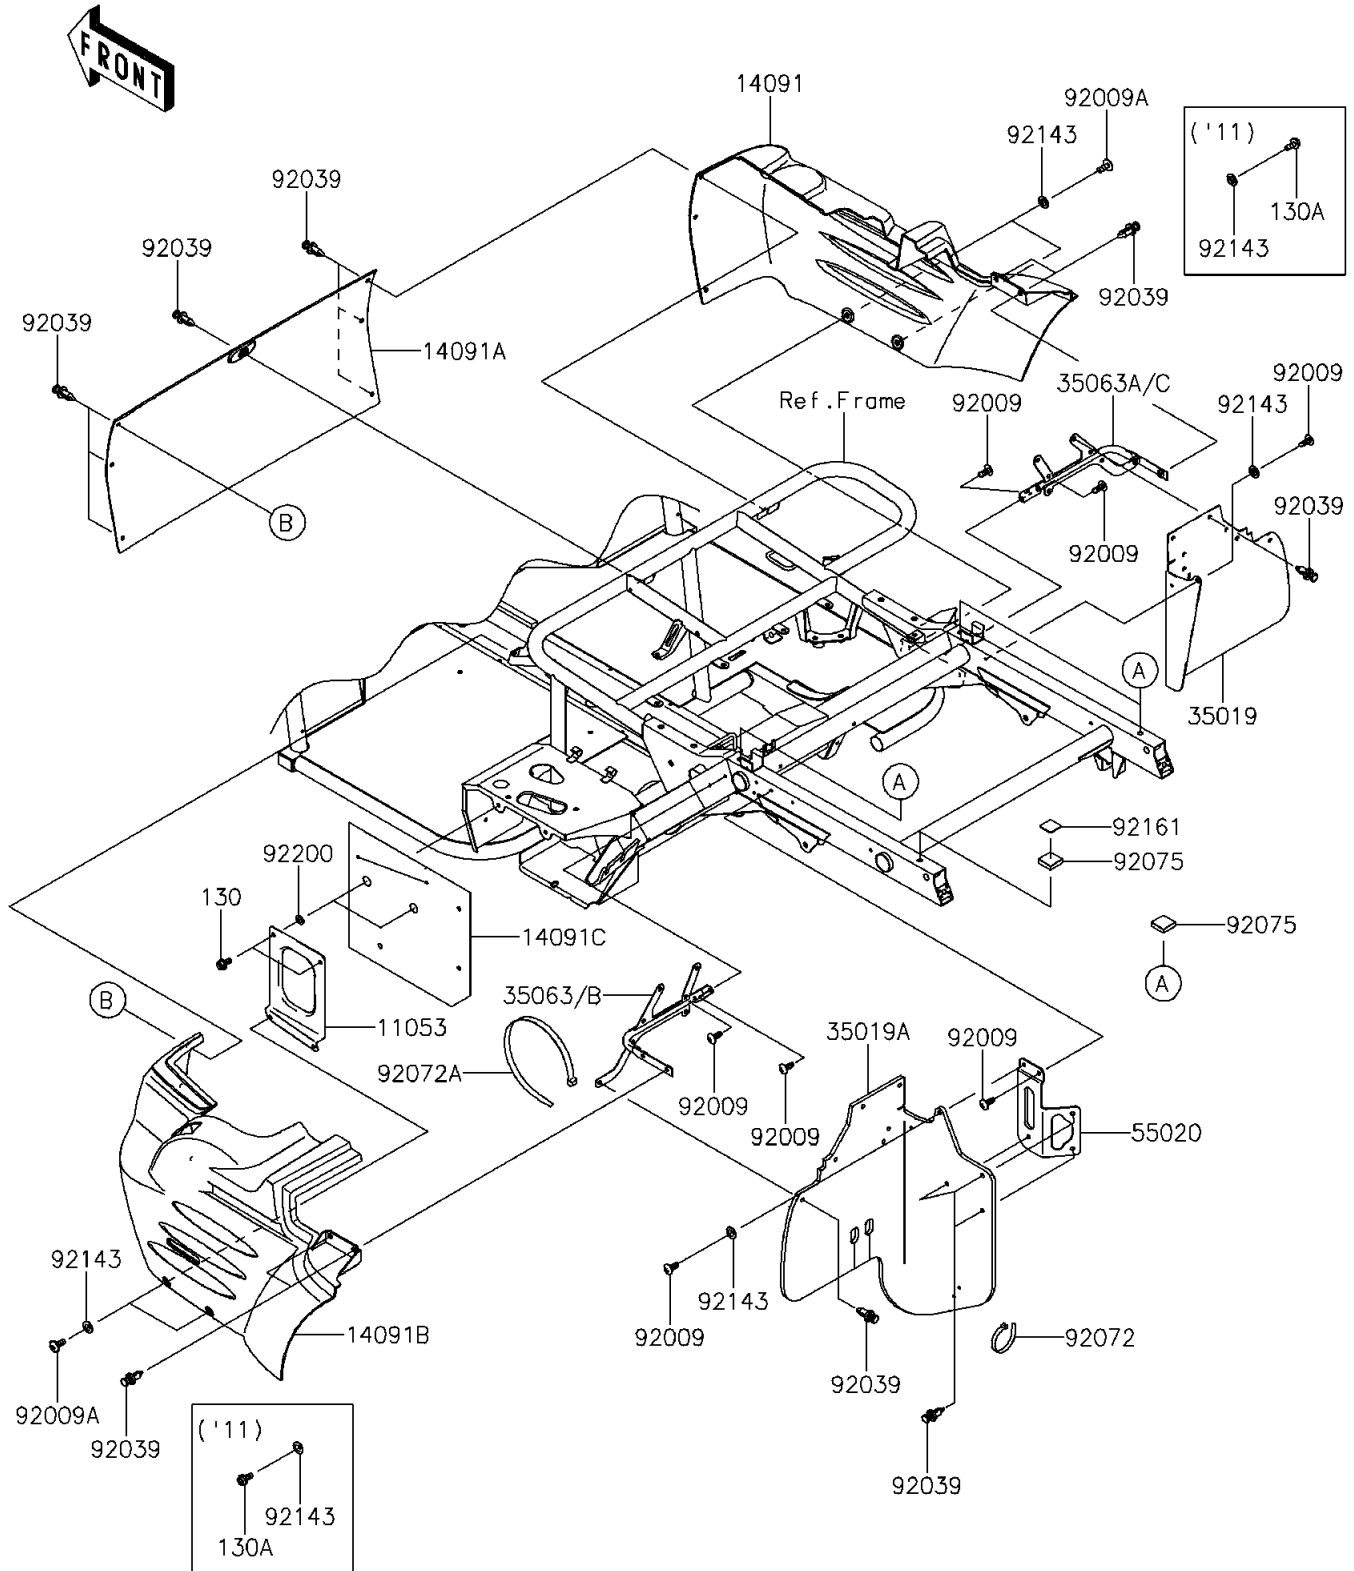

2012 MULE™ 610 4x4 XC CAMO

PARTS DIAGRAM

Frame Fittings(Rear)

F2131

2012 MULE™ 610 4x4 XC CAMO

PARTS LIST

Frame Fittings(Rear)

ITEM NAME	PART NUMBER	QUANTITY
-----------	-------------	----------
